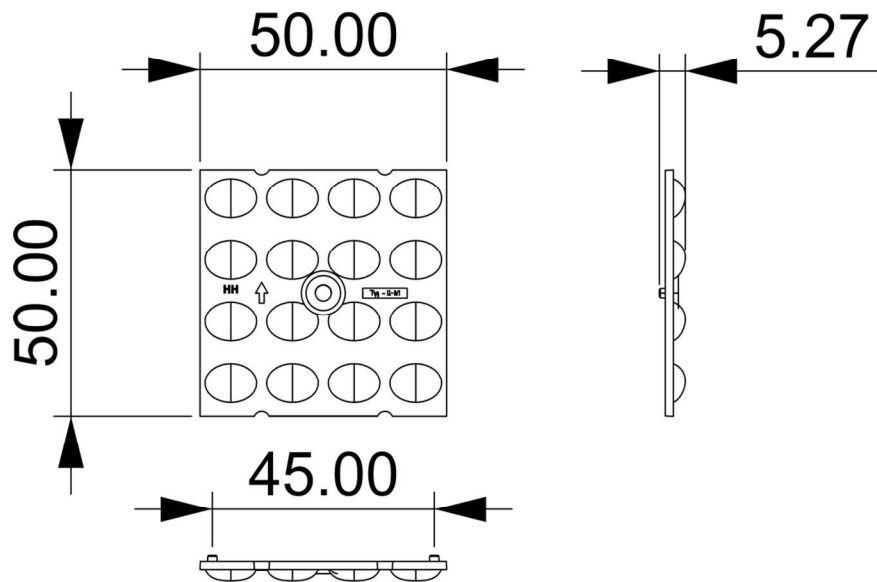

型号：铂狼三代200W-240W

外观图

线条图

主视图

左视图

俯视图

外形尺寸：W280mm*L654mm*H97mm

铝基板-透镜

铝基板:284*365*T1.28 3030-8c40b

透镜:50mm*50mm*H5.27

透镜角度: 70*140度

尺寸孔位

面框

散热器

电源盖

爆炸图

包装尺寸:

外箱尺寸: 78X35X15cm