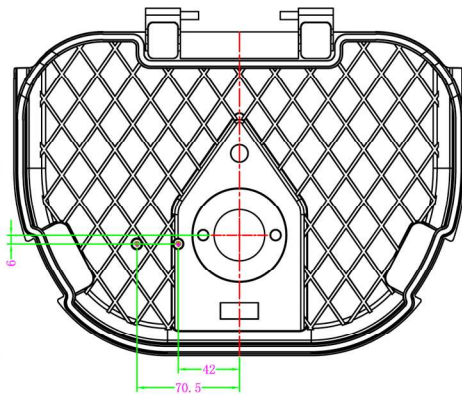

型号：铂狼三代200W-240W

外观图

线条图

主视图

左视图

俯视图

外形尺寸：W280mm*L654mm*H97mm

铝基板-透镜

铝基板:284*365*T1.28 3030-8c40b

透镜:50mm*50mm*H5.27

透镜角度: 70*140度

尺寸孔位

面框

散热器

电源盖

爆炸图

包装尺寸:

外箱尺寸: 78X35X15cm