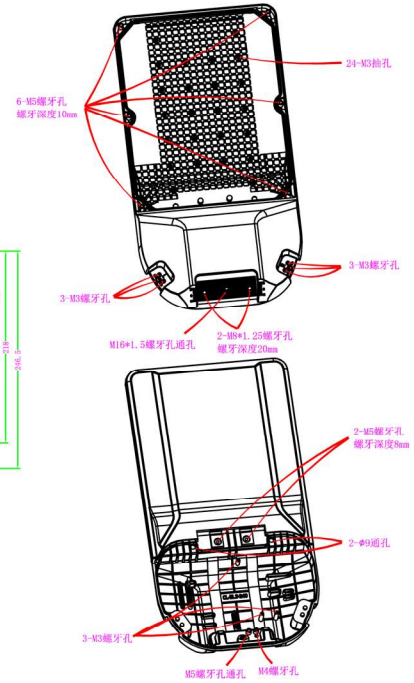

型号：铂狼三代200W-240W

外观图

线条图

主视图

左视图

俯视图

外形尺寸：W280mm*L654mm*H97mm

铝基板-透镜

铝基板:284*365*T1.28 3030-8c40b

透镜:50mm*50mm*H5.27

透镜角度: 70*140度

尺寸孔位

面框

散热器

电源盖

爆炸图

包装尺寸:

外箱尺寸: 78X35X15cm