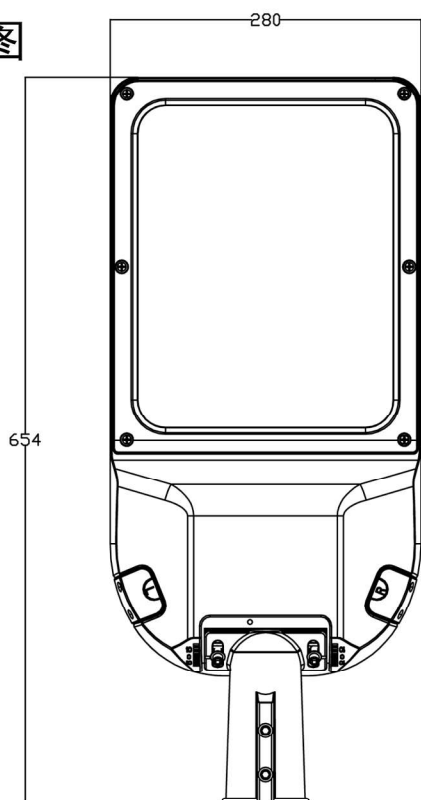

型号：铂狼三代200W-240W

外观图

线条图

主视图

左视图

俯视图

外形尺寸：W280mm*L654mm*H97mm

铝基板-透镜

铝基板:284*365*T1.28 3030-8c40b

透镜:50mm*50mm*H5.27

透镜角度: 70*140度

尺寸孔位

面框

散热器

电源盖

爆炸图

包装尺寸:

外箱尺寸: 78X35X15cm