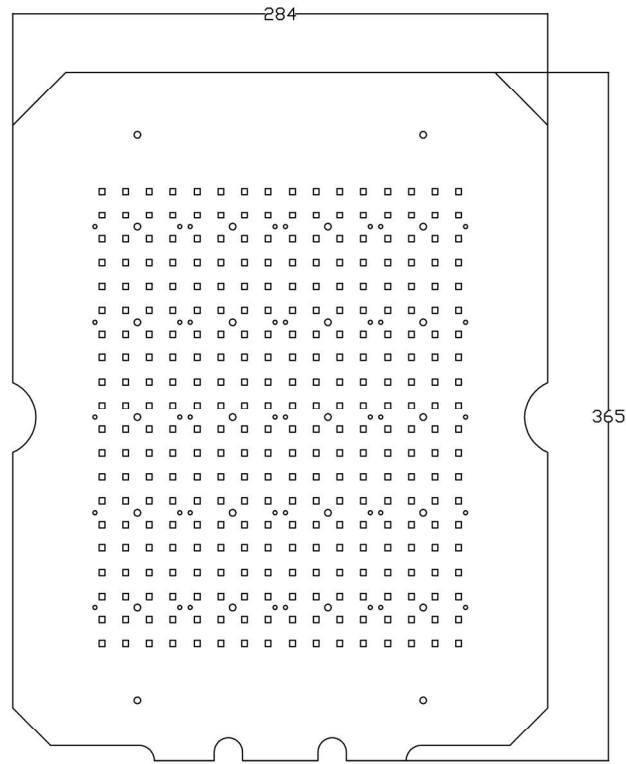

型号：铂狼三代200W-240W

外观图

线条图

主视图

左视图

俯视图

外形尺寸：W280mm*L654mm*H97mm

铝基板-透镜

铝基板:284*365*T1.28 3030-8c40b

透镜:50mm*50mm*H5.27

透镜角度: 70*140度

尺寸孔位

面框

散热器

电源盖

爆炸图

包装尺寸:

外箱尺寸: 78X35X15cm