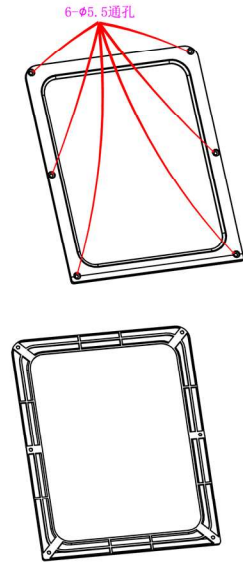

型号：铂狼三代200W-240W

外观图

线条图

主视图

左视图

俯视图

外形尺寸：W280mm*L654mm*H97mm

铝基板-透镜

铝基板:284*365*T1.28 3030-8c40b

透镜:50mm*50mm*H5.27

透镜角度: 70*140度

尺寸孔位

面框

散热器

电源盖

爆炸图

包装尺寸:

外箱尺寸: 78X35X15cm