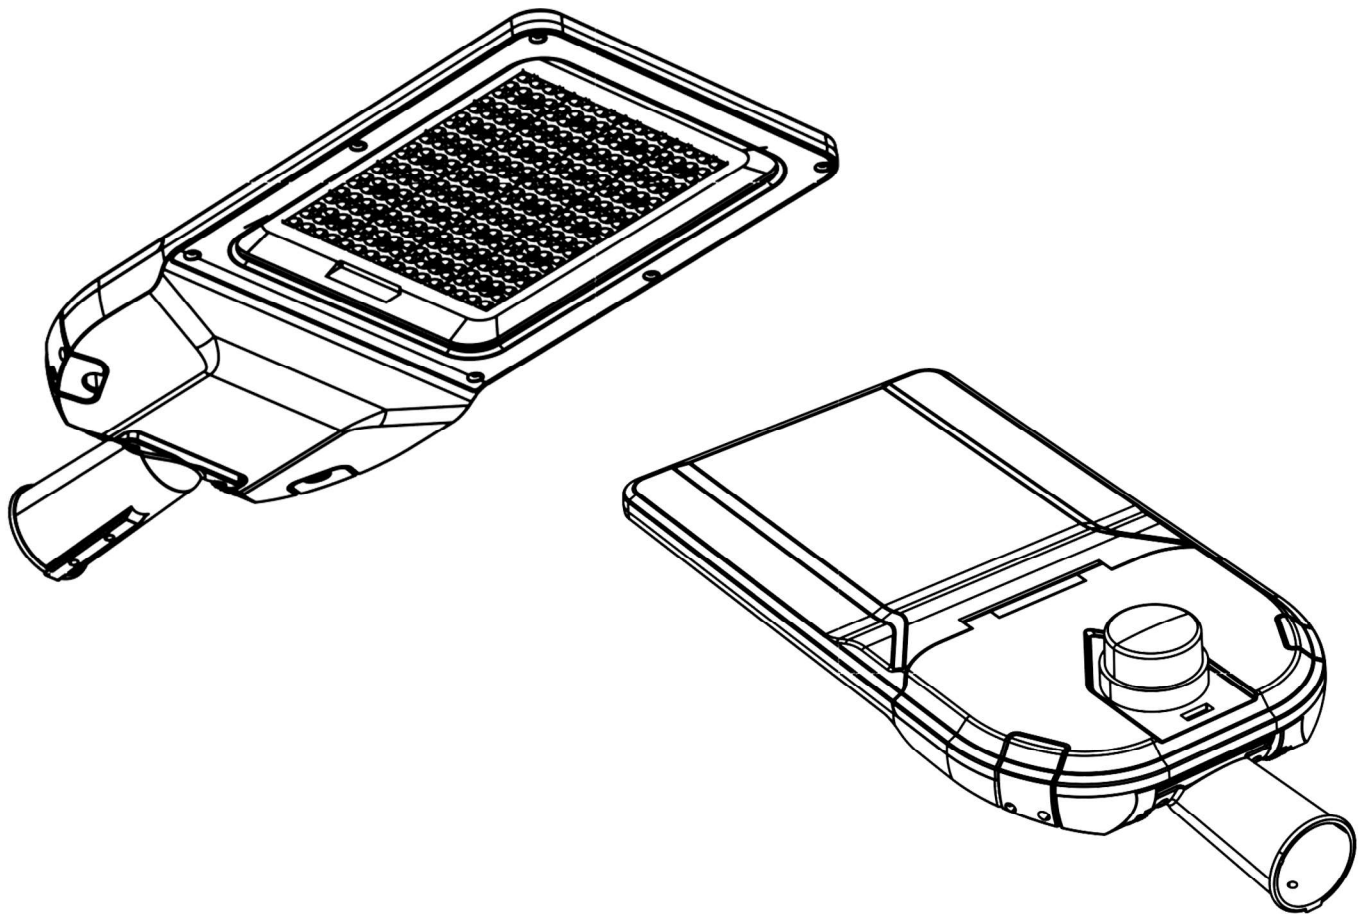

铝基板:284*365*T1.28 3030-8c40b

透镜:50mm*50mm*H5.27

透镜角度: 70*140度

尺寸孔位

面框

散热器

电源盖

爆炸图

包装尺寸:

外箱尺寸: 78X35X15cm