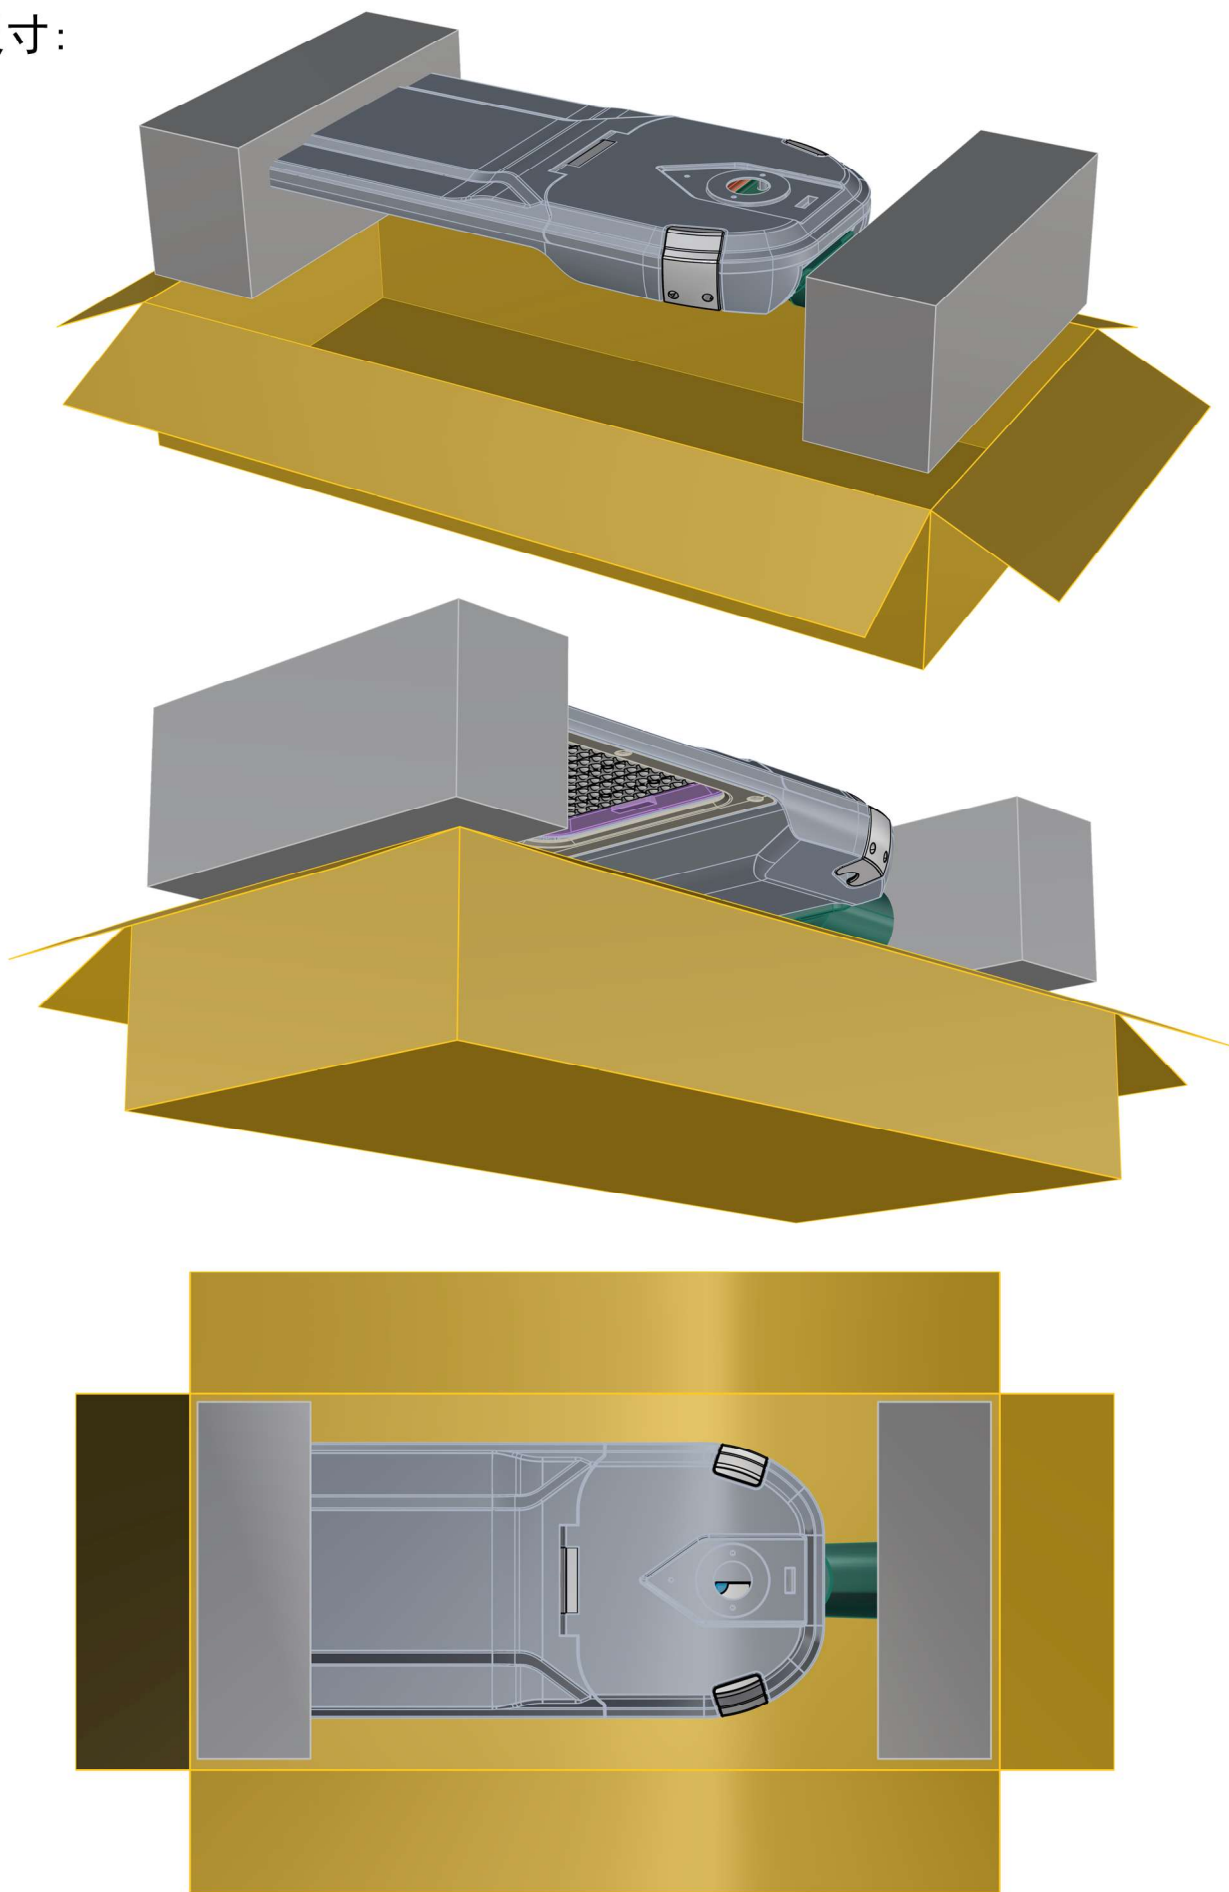

铝基板:284*365*T1.28 3030-8c40b

透镜:50mm*50mm*H5.27

透镜角度: 70*140度

尺寸孔位

面框

散热器

电源盖

爆炸图

包装尺寸:

外箱尺寸: 78X35X15cm