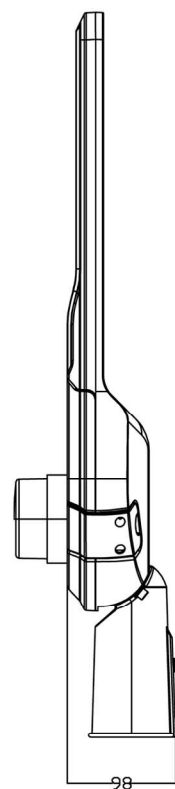

型号：铂狼三代200W-240W

外观图

线条图

主视图

左视图

俯视图

外形尺寸：W280mm*L654mm*H97mm

铝基板-透镜

铝基板:284*365*T1.28 3030-8c40b

透镜:50mm*50mm*H5.27

透镜角度: 70*140度

尺寸孔位

面框

散热器

电源盖

爆炸图

包装尺寸:

外箱尺寸: 78X35X15cm