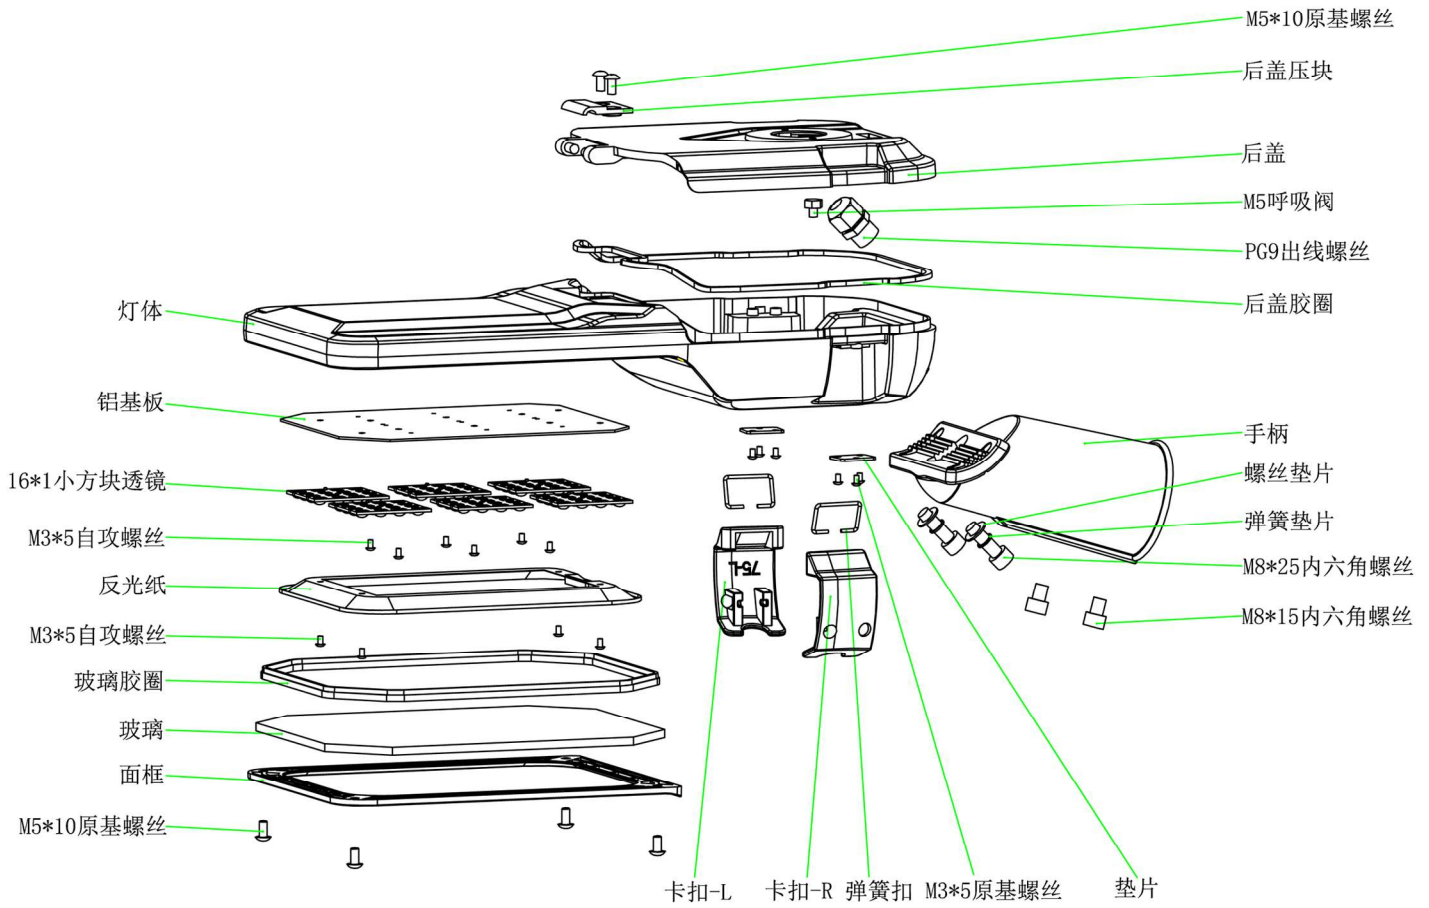

铝基板:284*365*T1.28 3030-8c40b

透镜:50mm*50mm*H5.27

透镜角度: 70*140度

尺寸孔位

面框

散热器

电源盖

爆炸图

包装尺寸:

外箱尺寸: 78X35X15cm