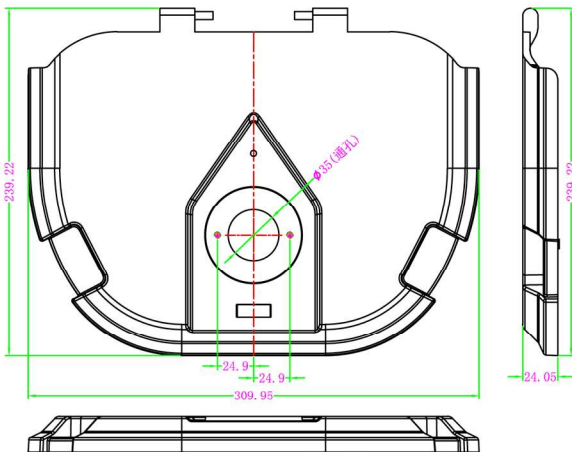

型号：铂狼三代200W-240W

外观图

线条图

主视图

左视图

俯视图

外形尺寸：W280mm*L654mm*H97mm

铝基板-透镜

铝基板:284*365*T1.28 3030-8c40b

透镜:50mm*50mm*H5.27

透镜角度: 70*140度

尺寸孔位

面框

散热器

电源盖

爆炸图

包装尺寸:

外箱尺寸: 78X35X15cm