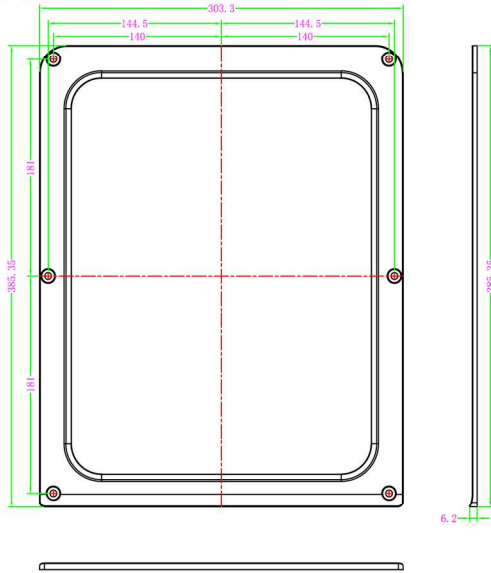

型号：铂狼三代200W-240W

外观图

线条图

主视图

左视图

俯视图

外形尺寸：W280mm*L654mm*H97mm

铝基板-透镜

铝基板:284*365*T1.28 3030-8c40b

透镜:50mm*50mm*H5.27

透镜角度: 70*140度

尺寸孔位

面框

散热器

电源盖

爆炸图

包装尺寸:

外箱尺寸: 78X35X15cm