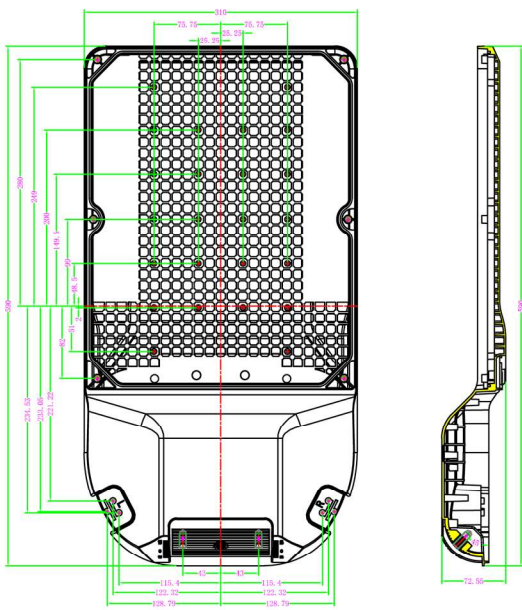

型号：铂狼三代200W-240W

外观图

线条图

主视图

左视图

俯视图

外形尺寸：W280mm*L654mm*H97mm

铝基板-透镜

铝基板:284*365*T1.28 3030-8c40b

透镜:50mm*50mm*H5.27

透镜角度: 70*140度

尺寸孔位

面框

散热器

电源盖

爆炸图

包装尺寸:

外箱尺寸: 78X35X15cm