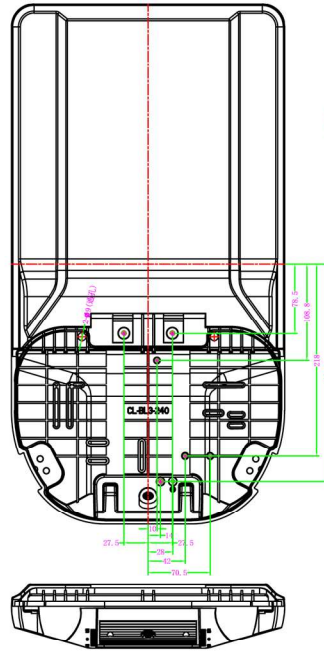

型号：铂狼三代200W-240W

外观图

线条图

主视图

左视图

俯视图

外形尺寸：W280mm*L654mm*H97mm

铝基板-透镜

铝基板:284*365*T1.28 3030-8c40b

透镜:50mm*50mm*H5.27

透镜角度: 70*140度

尺寸孔位

面框

散热器

电源盖

爆炸图

包装尺寸:

外箱尺寸: 78X35X15cm