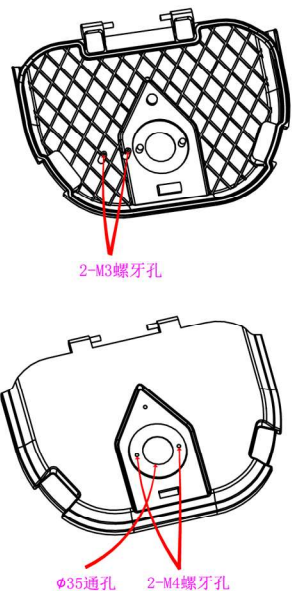

型号：铂狼三代200W-240W

外观图

线条图

主视图

左视图

俯视图

外形尺寸：W280mm*L654mm*H97mm

铝基板-透镜

铝基板:284*365*T1.28 3030-8c40b

透镜:50mm*50mm*H5.27

透镜角度: 70*140度

尺寸孔位

面框

散热器

电源盖

爆炸图

包装尺寸:

外箱尺寸: 78X35X15cm