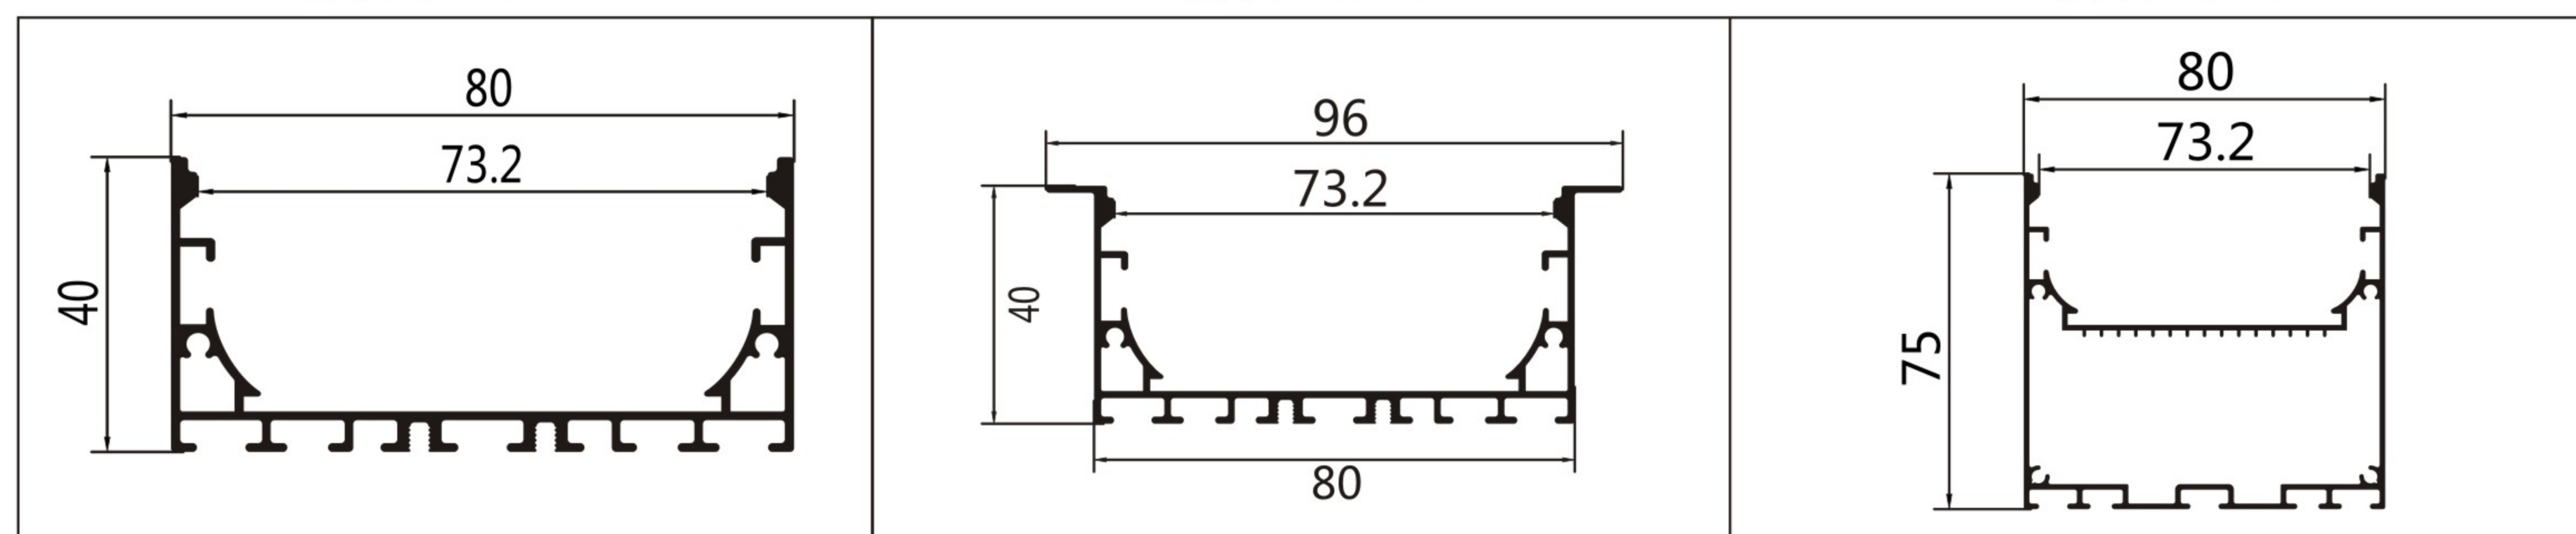

办公线条灯系列

型号：200*40

型号：216*40

型号：200*85

型号：150*40

型号：166*40

型号：150*85

型号：120*40

型号：136*40

型号：120*85

型号：100*40

型号：116*40

型号：100*75

型号：90*40

型号：106*40

型号：90*75

型号：80*40

型号：96*40

型号：80*75

型号：70*40

型号：86*40

型号：70*75

型号：60*40

型号：76*40

型号：60*75

型号：50*40

型号：66*40

型号：50*75

型号：40*40

型号：56*40

型号：40*75

硬灯条系列