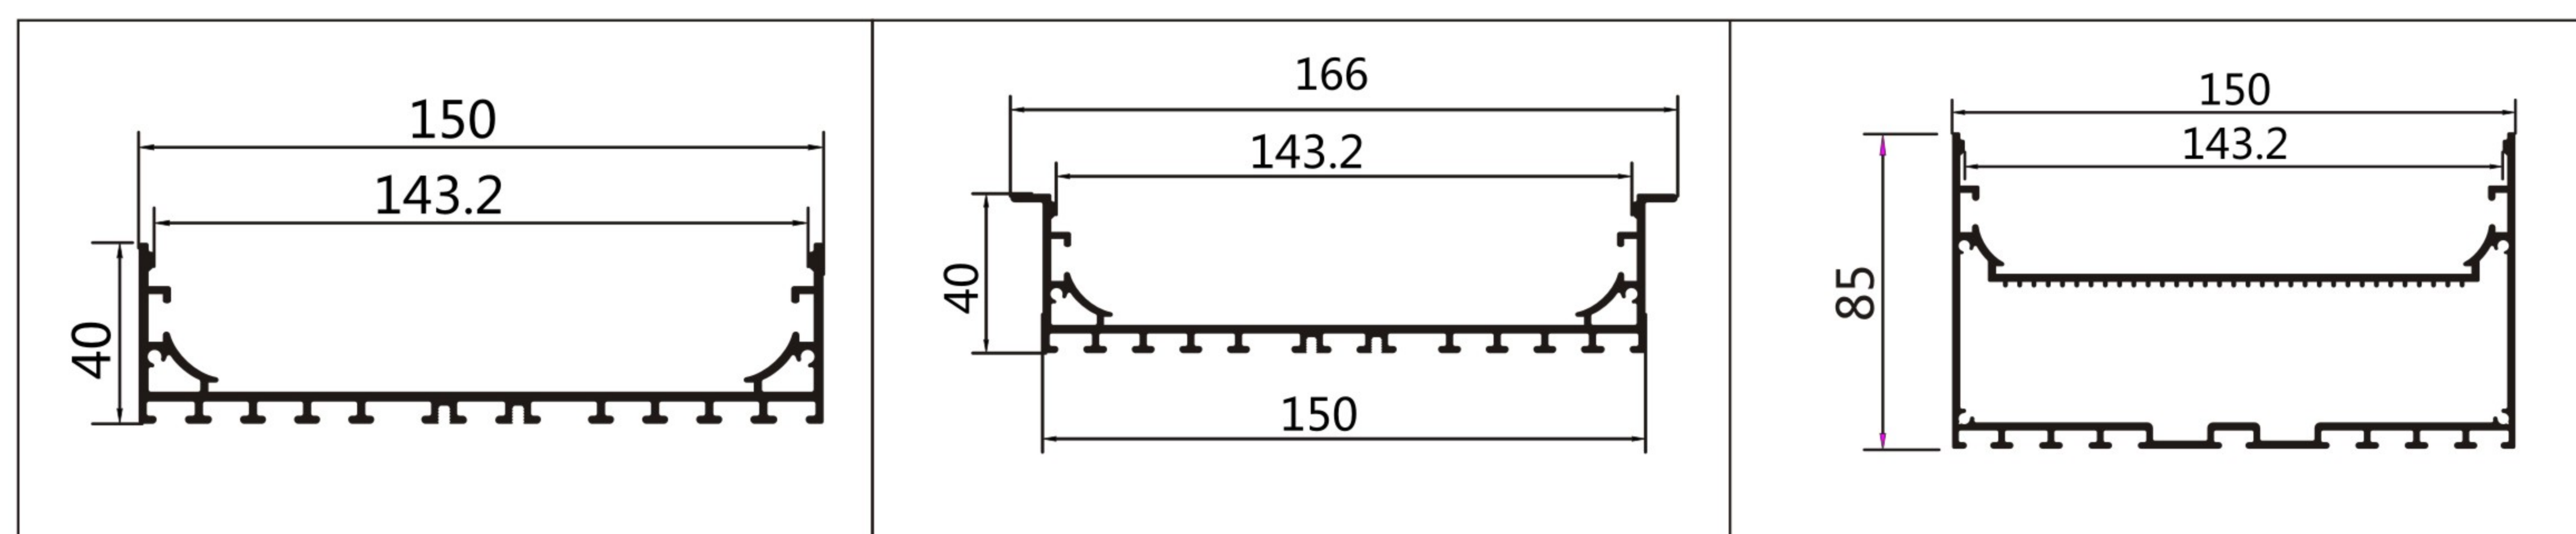

办公线条灯系列

型号：200*40

型号：216*40

型号：200*85

型号：150*40

型号：166*40

型号：150*85

型号：120*40

型号：136*40

型号：120*85

型号：100*40

型号：116*40

型号：100*75

型号：90*40

型号：106*40

型号：90*75

型号：80*40

型号：96*40

型号：80*75

型号：70*40

型号：86*40

型号：70*75

型号：60*40

型号：76*40

型号：60*75

型号：50*40

型号：66*40

型号：50*75

型号：40*40

型号：56*40

型号：40*75

硬灯条系列