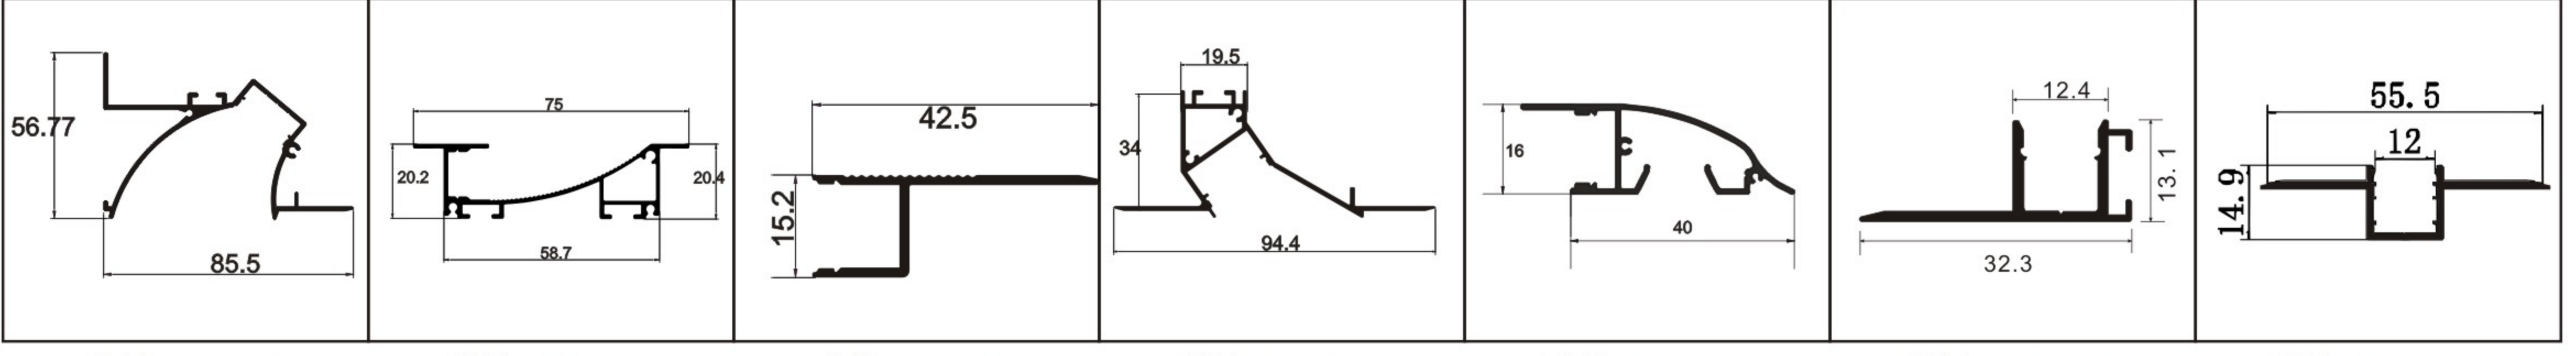

型号: CS2050   型号: CS2077   型号: CS2051   型号: CS2092   型号: 2082   型号: CS172   型号: CS153