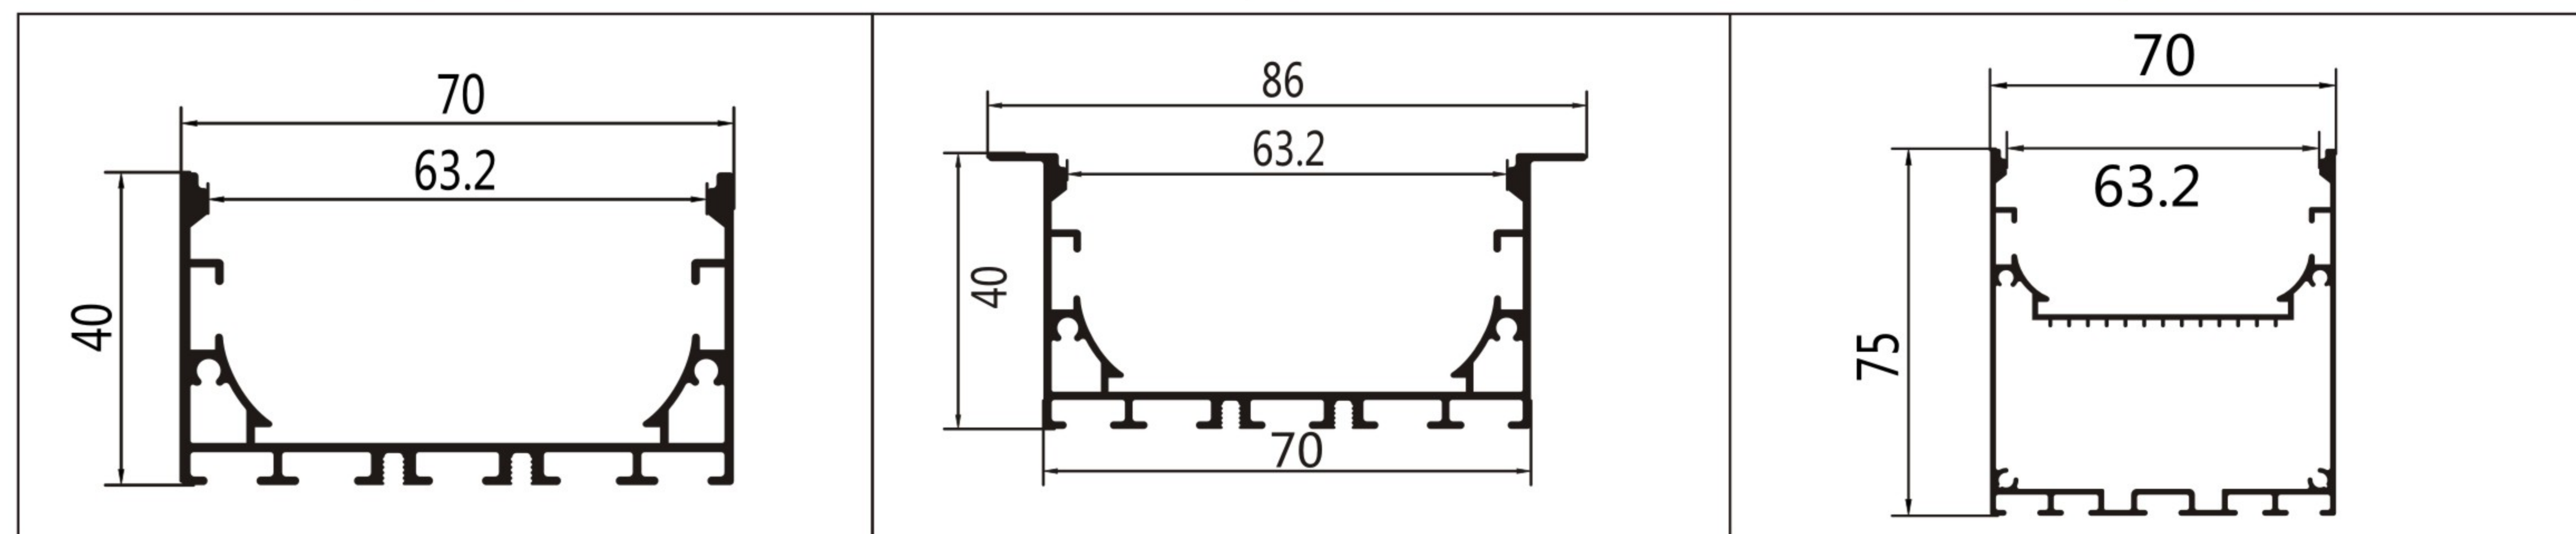

办公线条灯系列

型号：200*40

型号：216*40

型号：200*85

型号：150*40

型号：166*40

型号：150*85

型号：120*40

型号：136*40

型号：120*85

型号：100*40

型号：116*40

型号：100*75

型号：90*40

型号：106*40

型号：90*75

型号：80*40

型号：96*40

型号：80*75

型号：70*40

型号：86*40

型号：70*75

型号：60*40

型号：76*40

型号：60*75

型号：50*40

型号：66*40

型号：50*75

型号：40*40

型号：56*40

型号：40*75

硬灯条系列