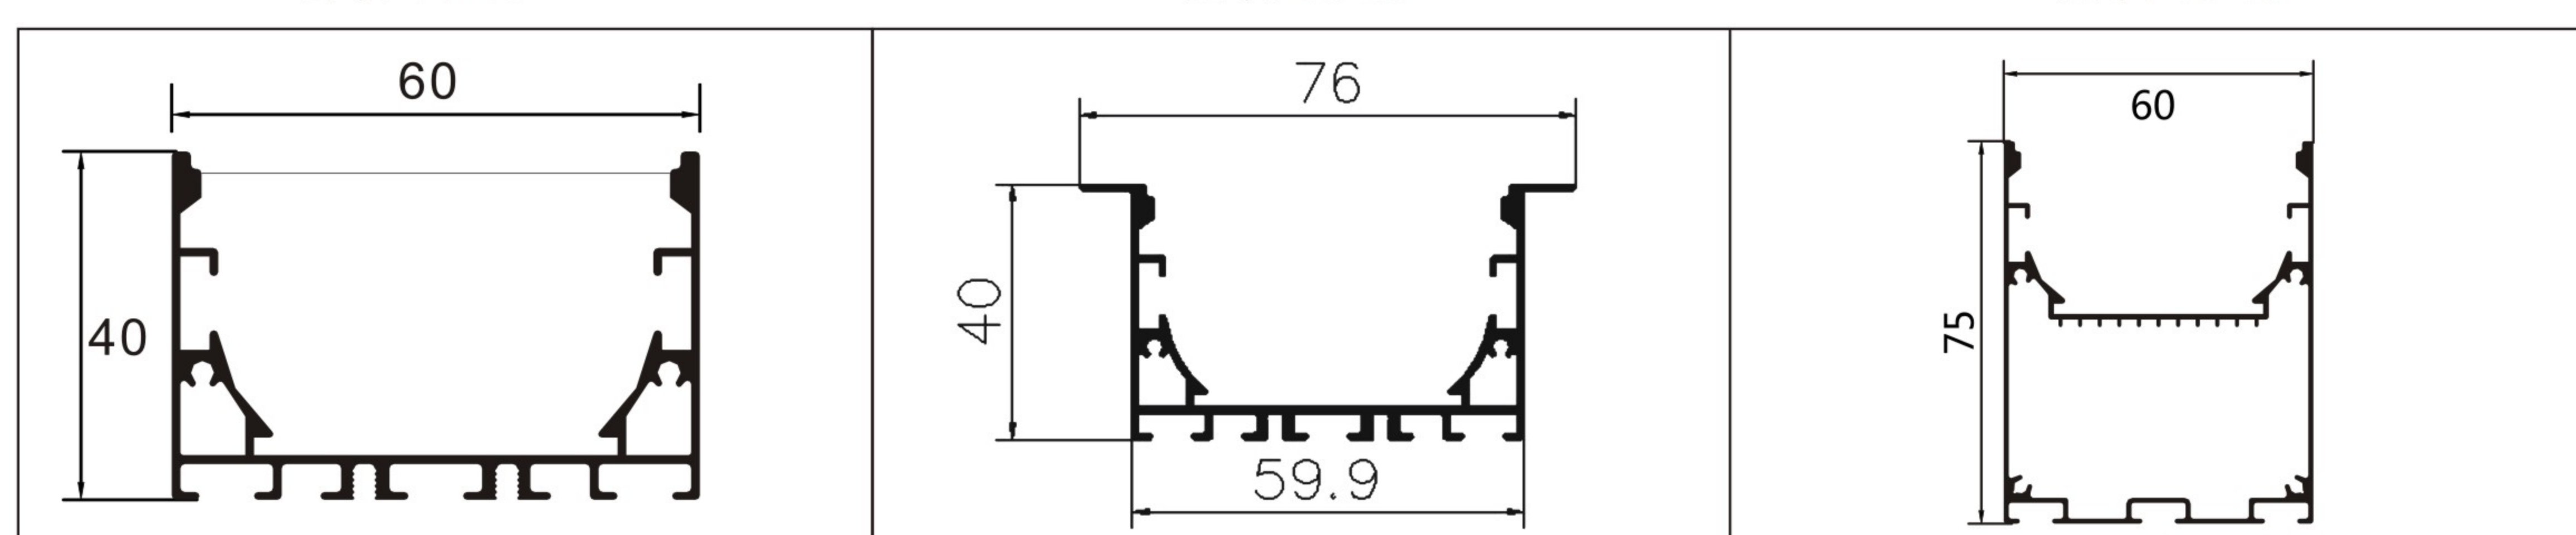

办公线条灯系列

型号：200*40

型号：216*40

型号：200*85

型号：150*40

型号：166*40

型号：150*85

型号：120*40

型号：136*40

型号：120*85

型号：100*40

型号：116*40

型号：100*75

型号：90*40

型号：106*40

型号：90*75

型号：80*40

型号：96*40

型号：80*75

型号：70*40

型号：86*40

型号：70*75

型号：60*40

型号：76*40

型号：60*75

型号：50*40

型号：66*40

型号：50*75

型号：40*40

型号：56*40

型号：40*75

硬灯条系列