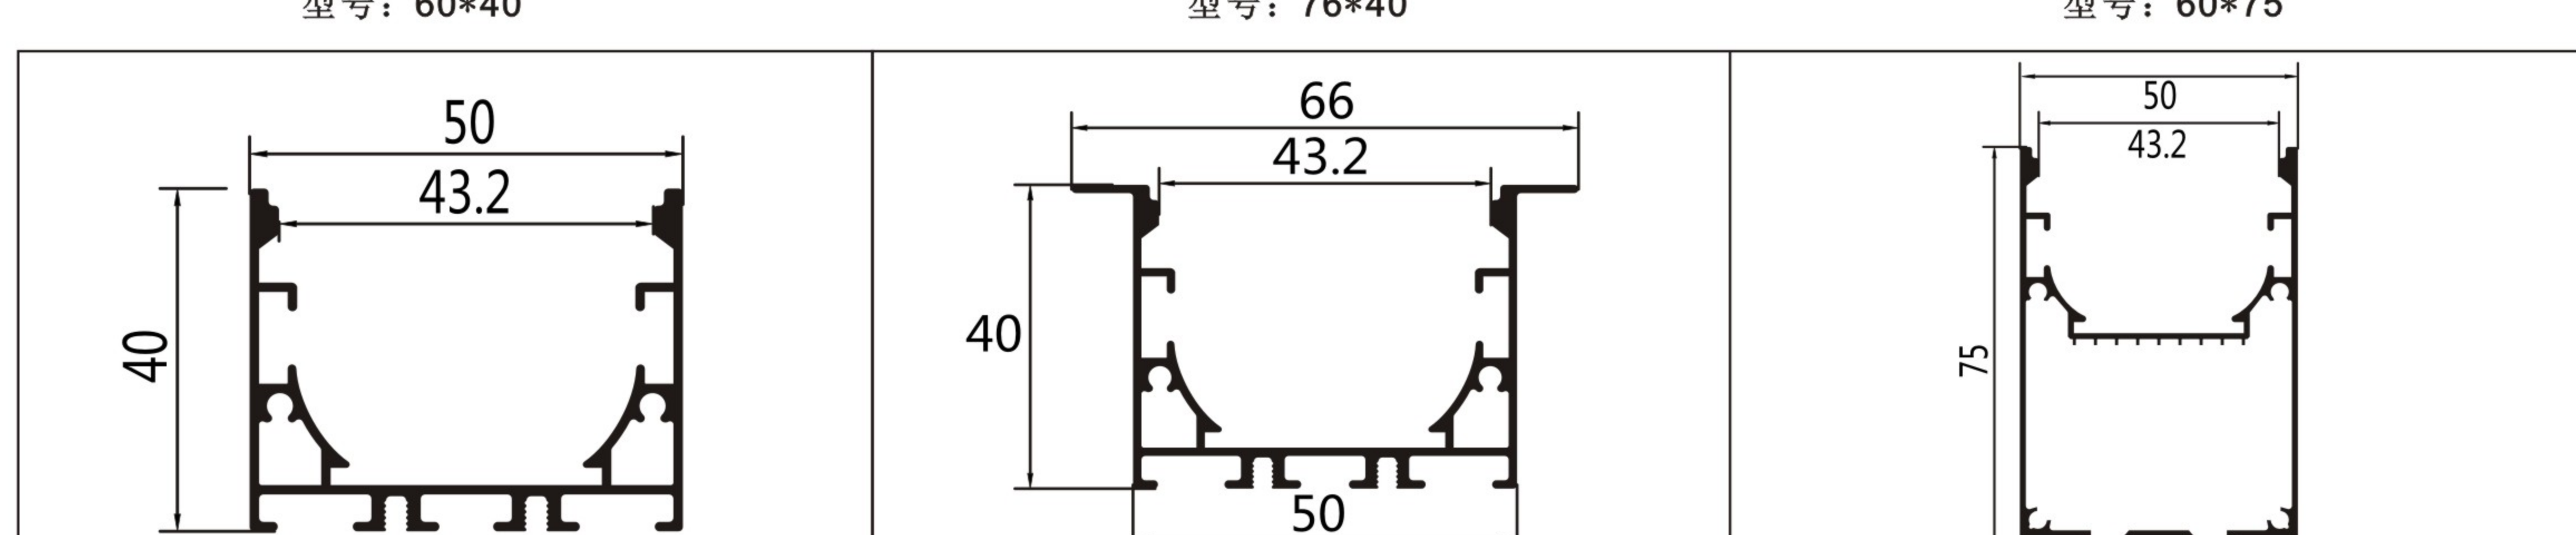

型号：136*40

型号：120*85

型号：100*40

型号：116*40

型号：100*75

型号：90*40

型号：106*40

型号：90*75

型号：80*40

型号：96*40

型号：80*75

型号：70*40

型号：86*40

型号：70*75

型号：60*40

型号：76*40

型号：60*75

型号：50*40

型号：66*40

型号：50*75

型号：40*40

型号：56*40

型号：40*75

硬灯条系列