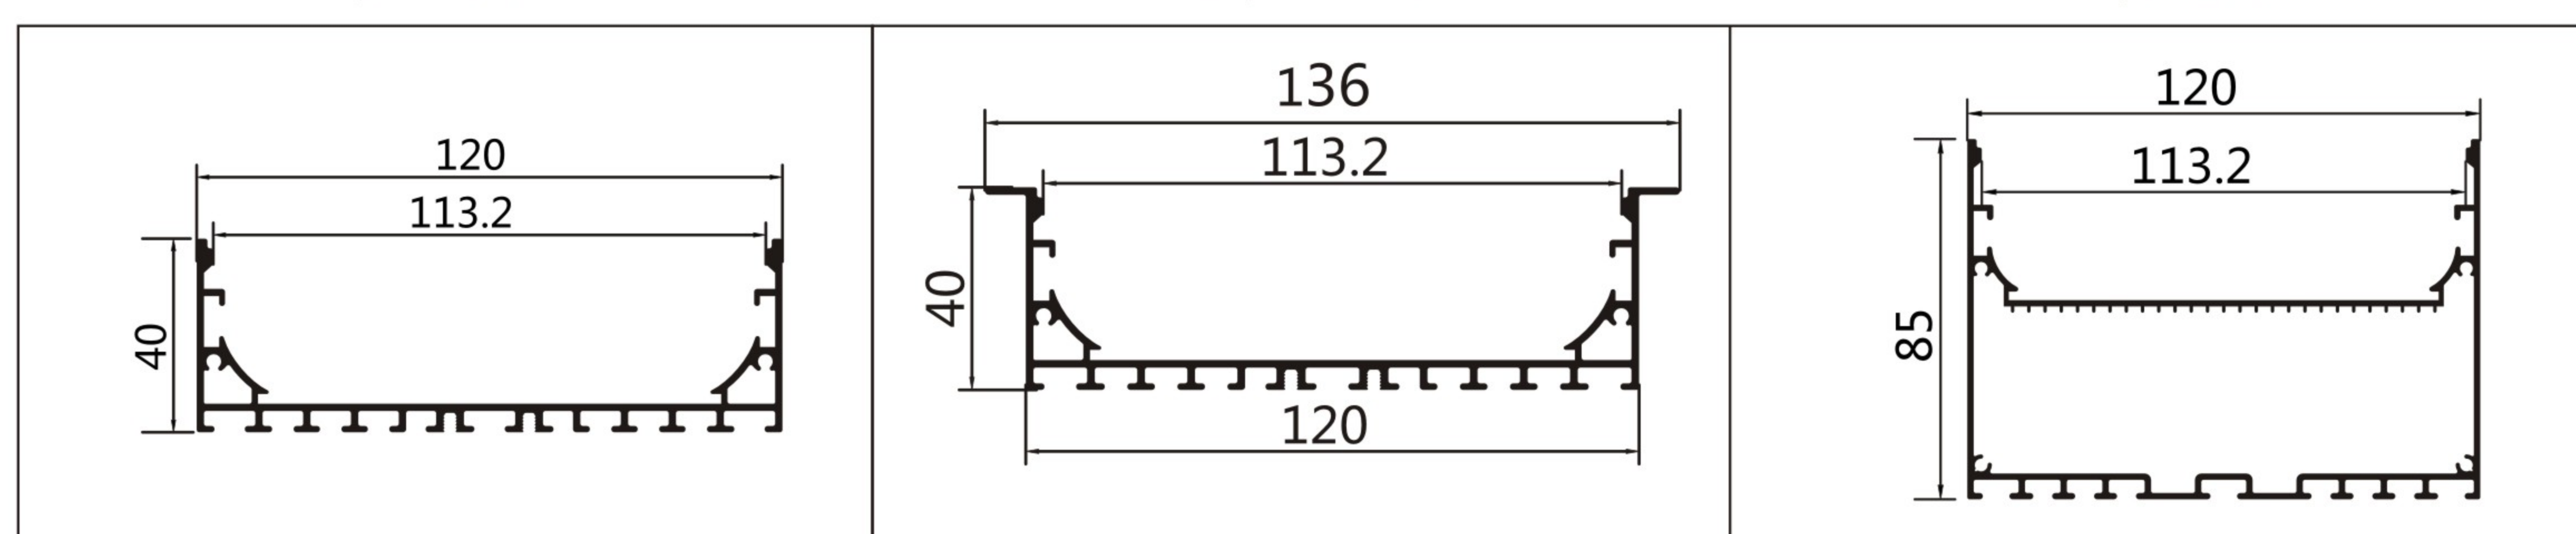

办公线条灯系列

型号：200*40

型号：216*40

型号：200*85

型号：150*40

型号：166*40

型号：150*85

型号：120*40

型号：136*40

型号：120*85

型号：100*40

型号：116*40

型号：100*75

型号：90*40

型号：106*40

型号：90*75

型号：80*40

型号：96*40

型号：80*75

型号：70*40

型号：86*40

型号：70*75

型号：60*40

型号：76*40

型号：60*75

型号：50*40

型号：66*40

型号：50*75

型号：40*40

型号：56*40

型号：40*75

硬灯条系列