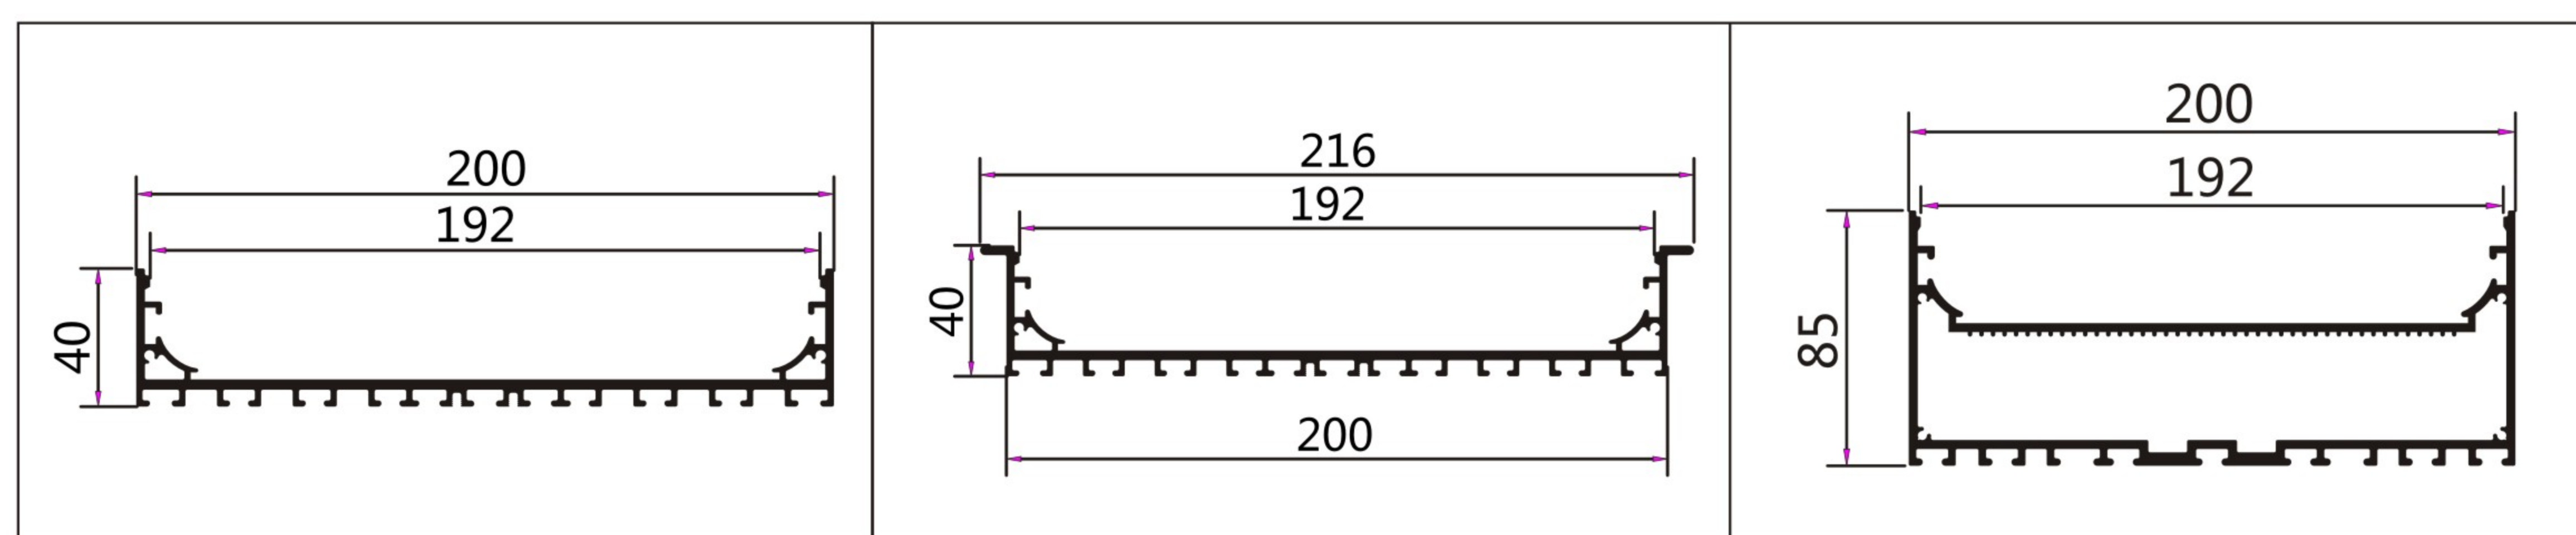

办公线条灯系列

型号：200*40

型号：216*40

型号：200*85

型号：150*40

型号：166*40

型号：150*85

型号：120*40

型号：136*40

型号：120*85

型号：100*40

型号：116*40

型号：100*75

型号：90*40

型号：106*40

型号：90*75

型号：80*40

型号：96*40

型号：80*75

型号：70*40

型号：86*40

型号：70*75

型号：60*40

型号：76*40

型号：60*75

型号：50*40

型号：66*40

型号：50*75

型号：40*40

型号：56*40

型号：40*75

硬灯条系列