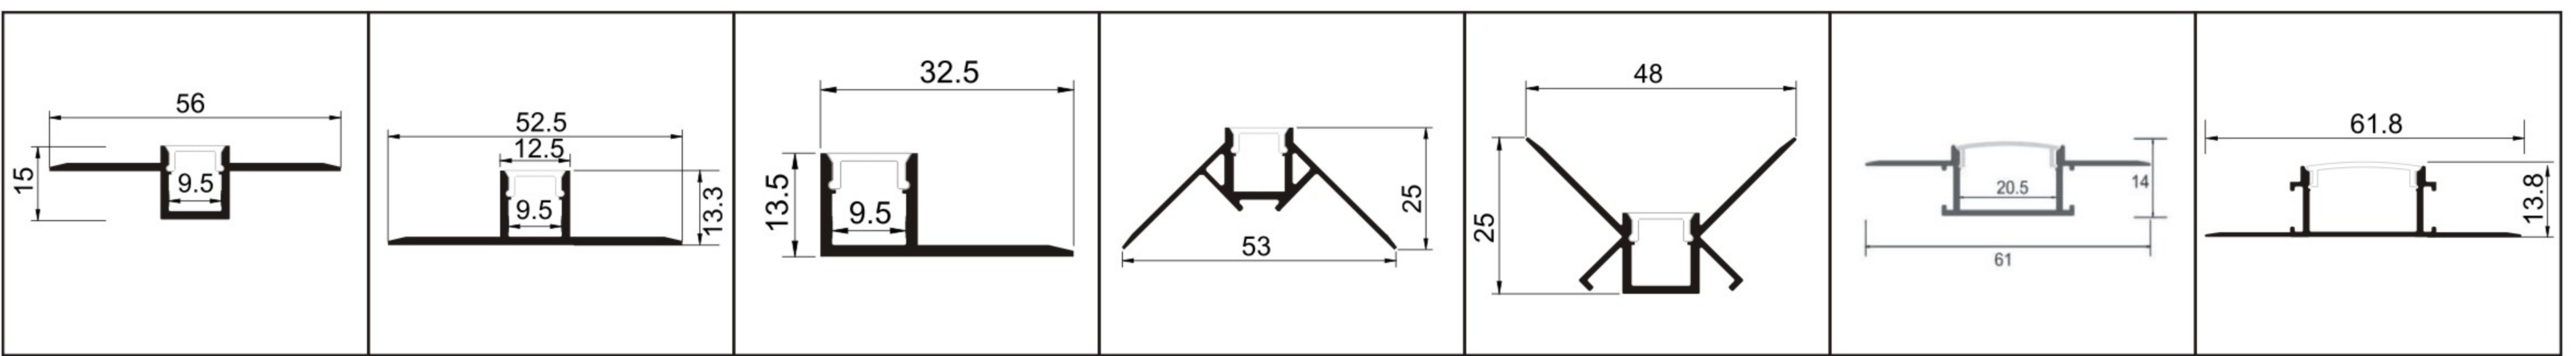

预埋款系列

型号: 花边01   型号: 花边02   型号: 花边03   型号: 花边04   型号: 花边05   型号: 花边06   型号: 花边07