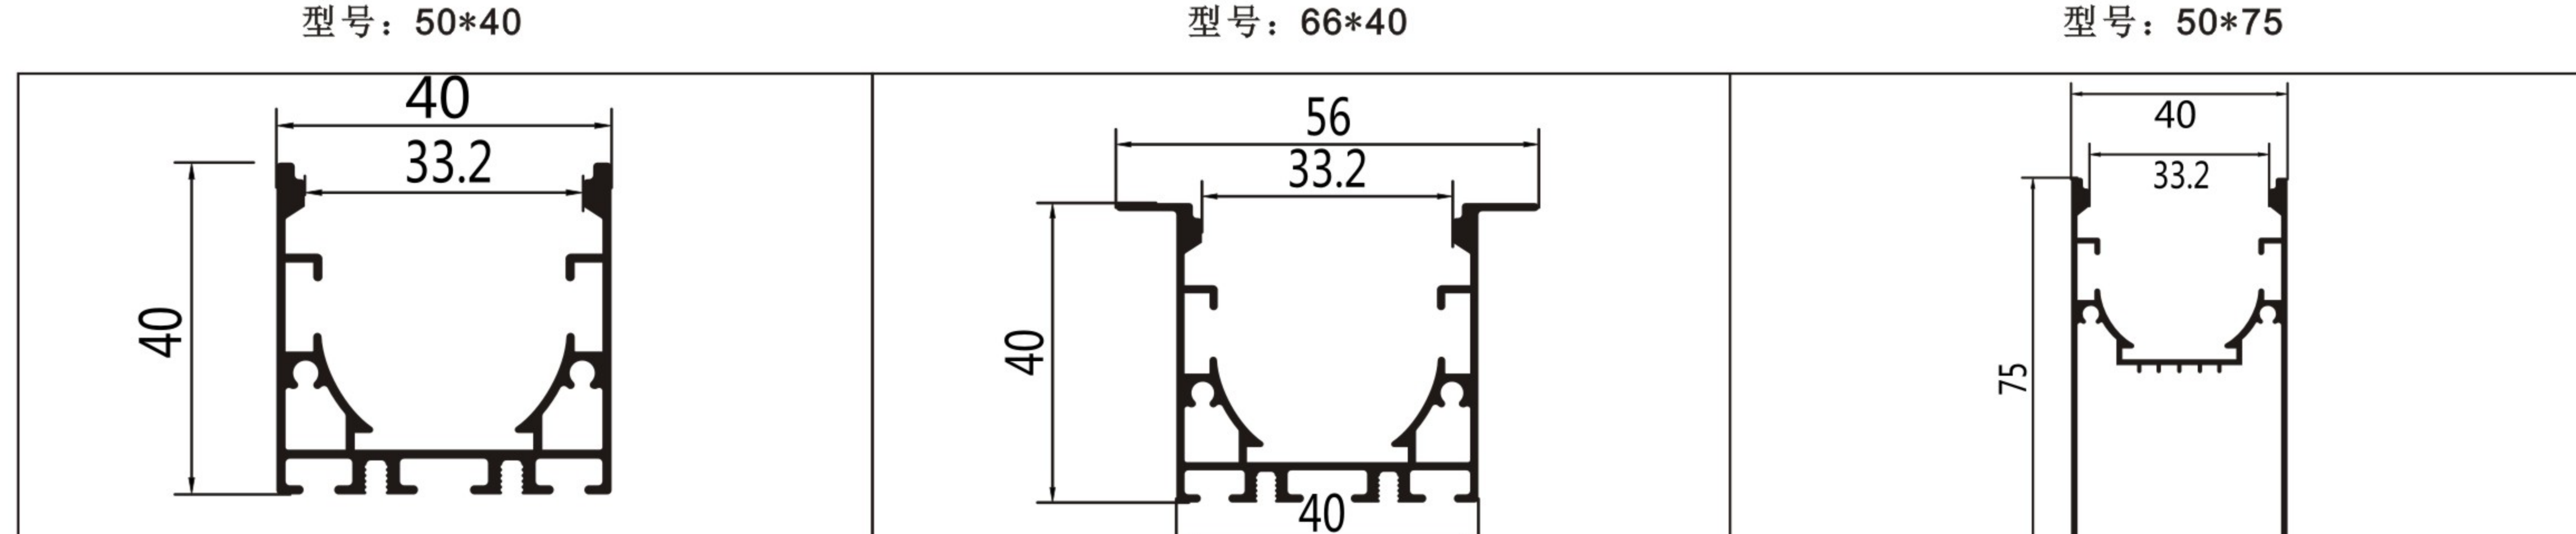

型号：136*40

型号：120*85

型号：100*40

型号：116*40

型号：100*75

型号：90*40

型号：106*40

型号：90*75

型号：80*40

型号：96*40

型号：80*75

型号：70*40

型号：86*40

型号：70*75

型号：60*40

型号：76*40

型号：60*75

型号：50*40

型号：66*40

型号：50*75

型号：40*40

型号：56*40

型号：40*75

硬灯条系列