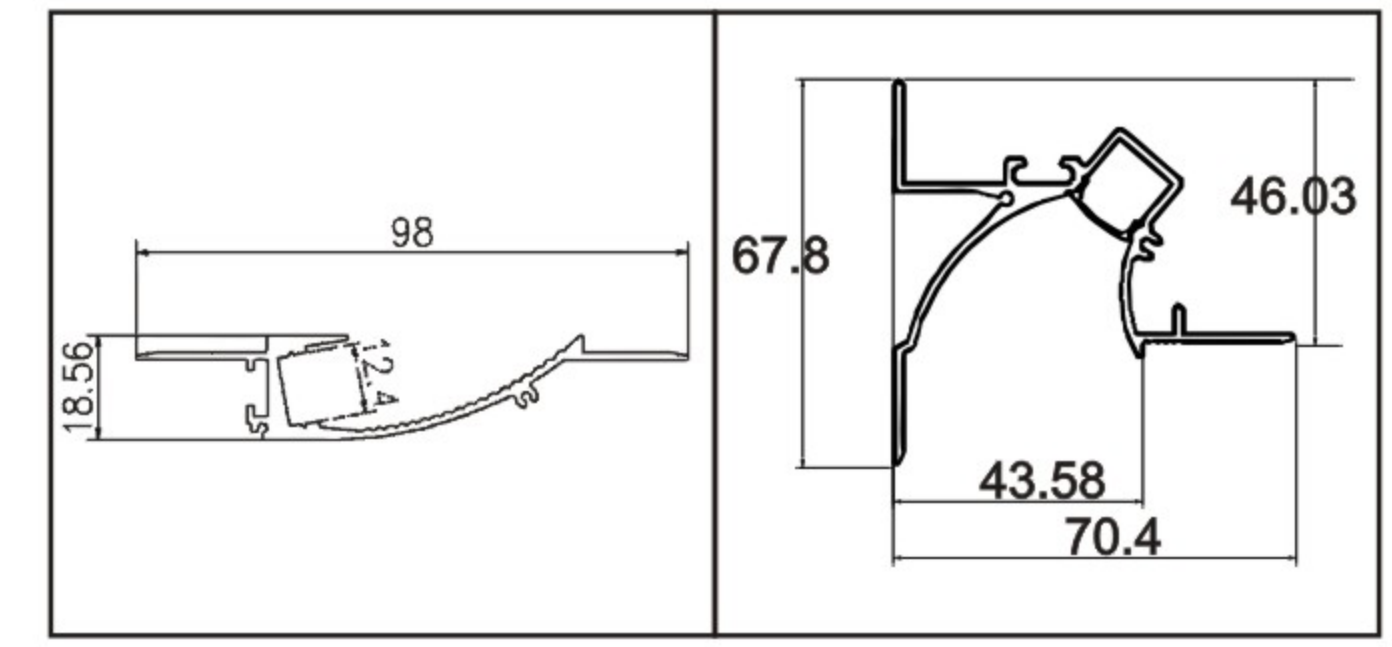

型号: CS165   型号: 花边2049