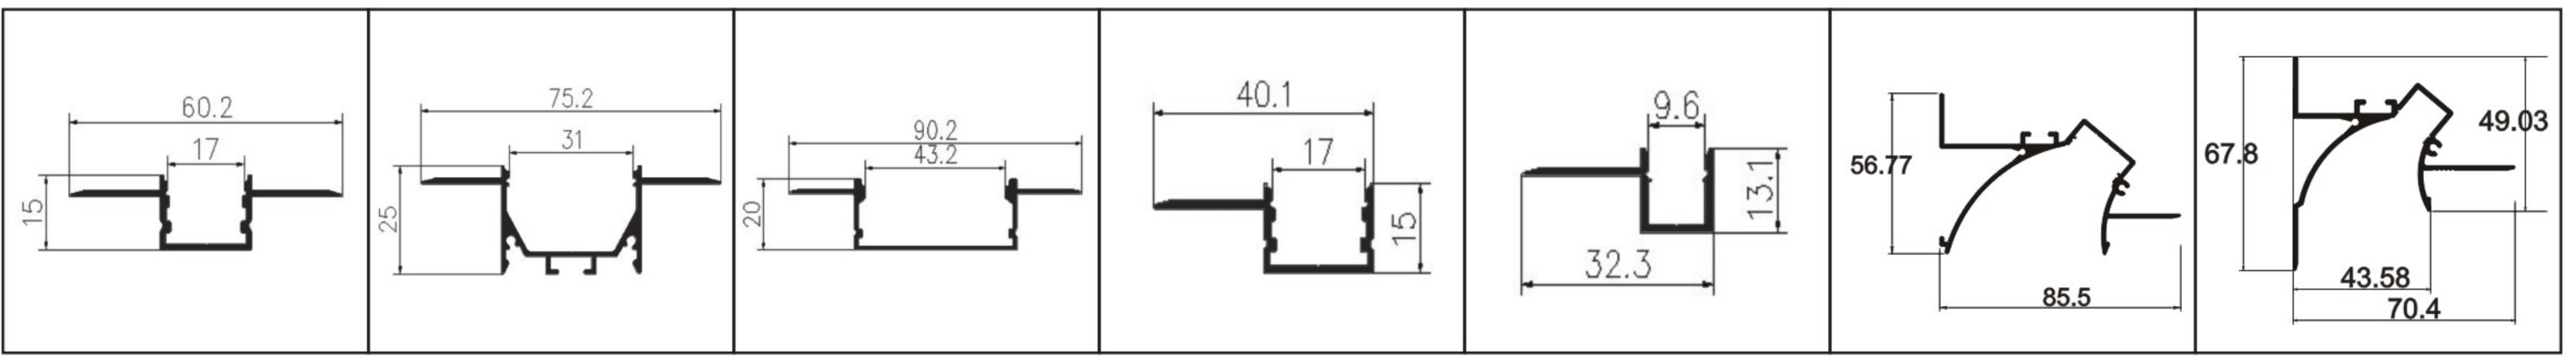

型号: 花边08   型号: 花边09   型号: 花边10   型号: 花边11   型号: 花边12   型号: 花边2100   型号: 花边2099