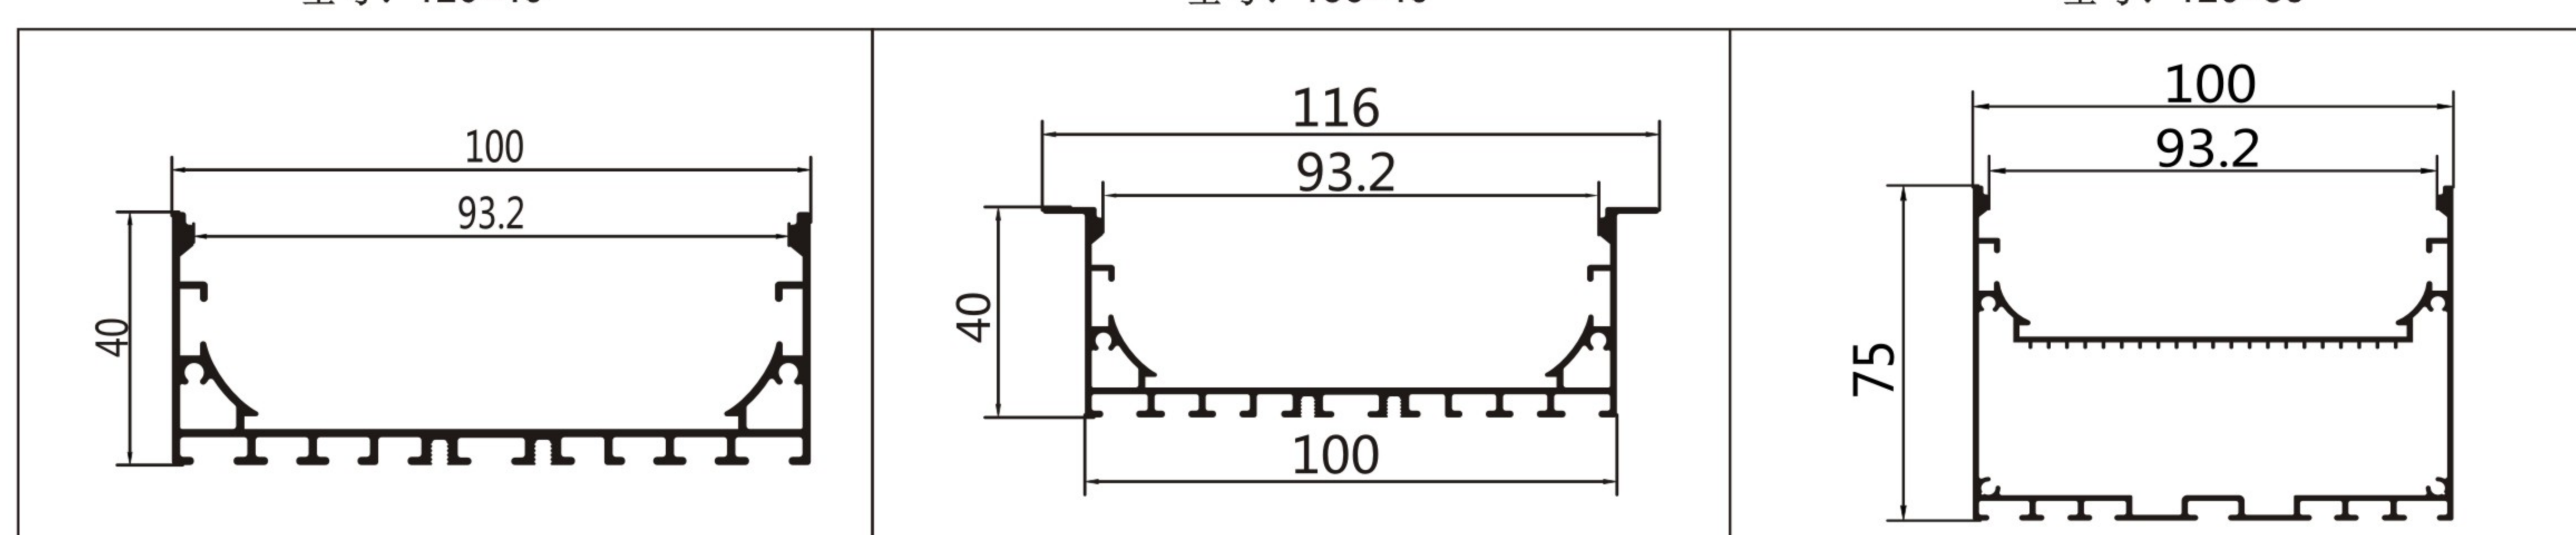

办公线条灯系列

型号：200*40

型号：216*40

型号：200*85

型号：150*40

型号：166*40

型号：150*85

型号：120*40

型号：136*40

型号：120*85

型号：100*40

型号：116*40

型号：100*75

型号：90*40

型号：106*40

型号：90*75

型号：80*40

型号：96*40

型号：80*75

型号：70*40

型号：86*40

型号：70*75

型号：60*40

型号：76*40

型号：60*75

型号：50*40

型号：66*40

型号：50*75

型号：40*40

型号：56*40

型号：40*75

硬灯条系列