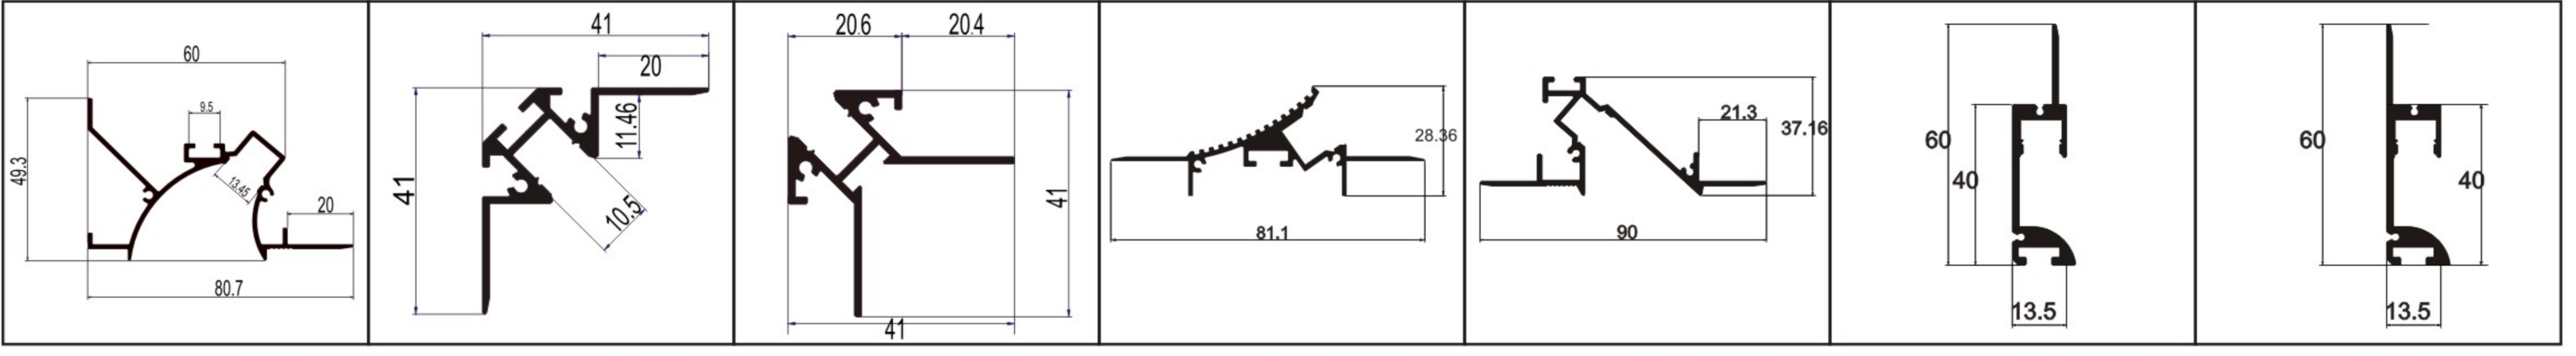

型号：80*40

型号：96*40

型号：80*75

型号：70*40

型号：86*40

型号：70*75

型号：60*40

型号：76*40

型号: 小壁灯 型号: 大壁灯 型号: $\Phi 30$ 型号: $\Phi 60$ 型号: 小三角 型号: 大三角 型号: 80*80三角 型号: 2059

型号: 55*50 型号: 80*75 型号: CS71 型号: 30*36 型号: 38*60 型号: 雷士款 型号: $\Phi 40$ 型号: $\Phi 60$ 新款

型号: $\Phi 50$ 型号: $\Phi 80$ 型号: 3080 型号: 5050 型号: 5075防眩光 型号: 5075卡发光 型号: 6075上下发光 型号: CS2014

型号: 90*100上下发光 型号: 5075脱开式 型号: 7075脱开式 型号: 5075脱开式上下发光 型号: 7075脱开式上下发光 型号: 2G11 型号: 2G7

预埋款系列

型号: 花边01 型号: 花边02 型号: 花边03 型号: 花边04 型号: 花边05 型号: 花边06 型号: 花边07

型号: 花边08 型号: 花边09 型号: 花边10 型号: 花边11 型号: 花边12 型号: 花边2100 型号: 花边2099