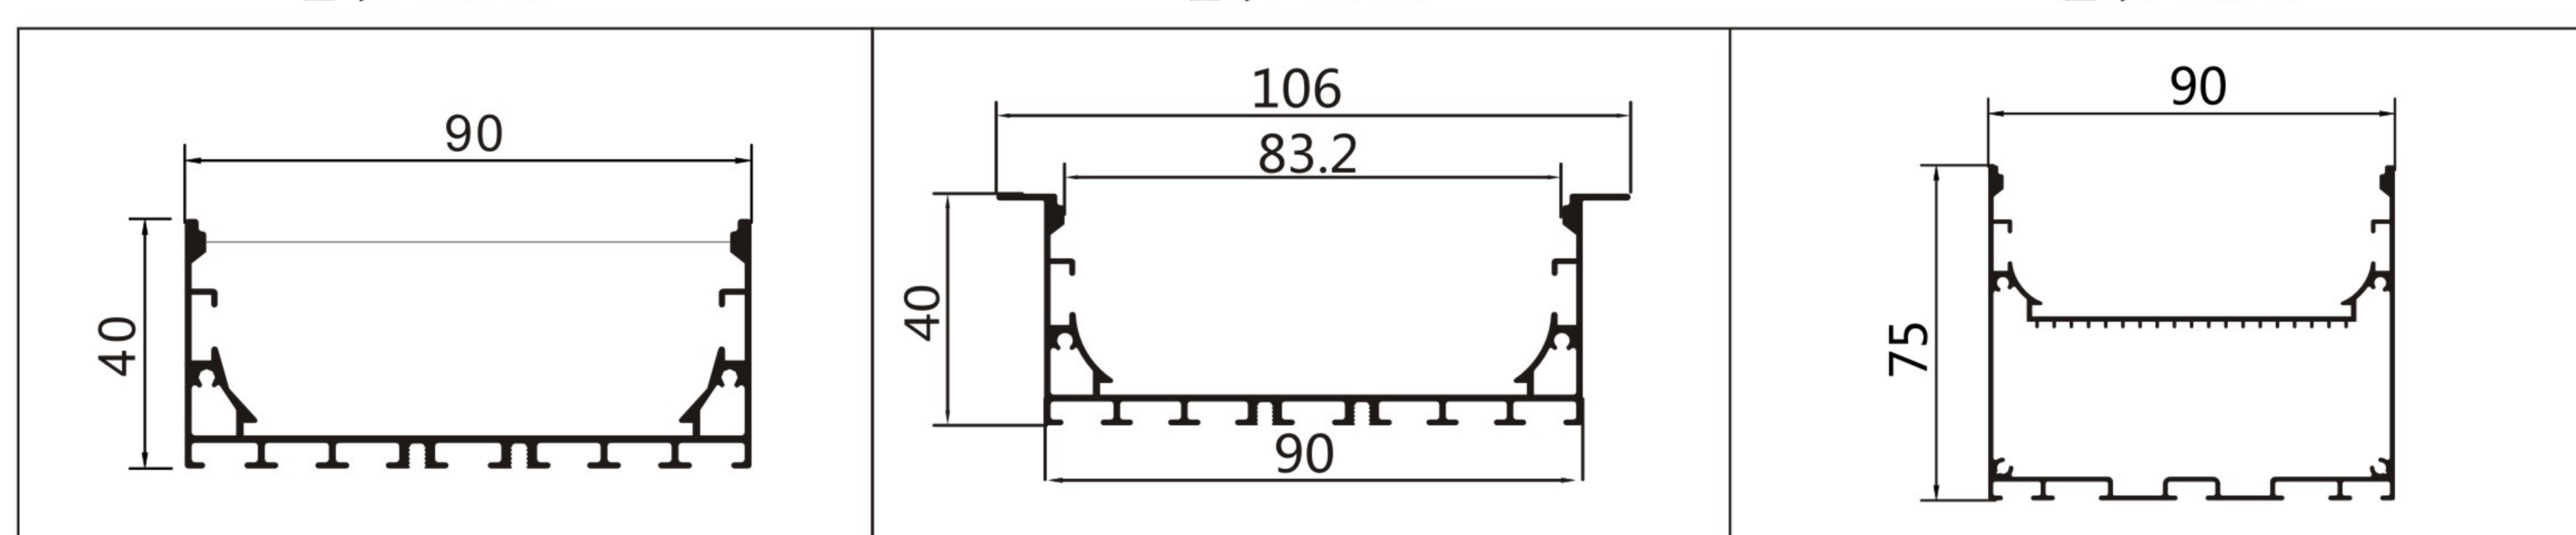

办公线条灯系列

型号：200*40

型号：216*40

型号：200*85

型号：150*40

型号：166*40

型号：150*85

型号：120*40

型号：136*40

型号：120*85

型号：100*40

型号：116*40

型号：100*75

型号：90*40

型号：106*40

型号：90*75

型号：80*40

型号：96*40

型号：80*75

型号：70*40

型号：86*40

型号：70*75

型号：60*40

型号：76*40

型号：60*75

型号：50*40

型号：66*40

型号：50*75

型号：40*40

型号：56*40

型号：40*75

硬灯条系列