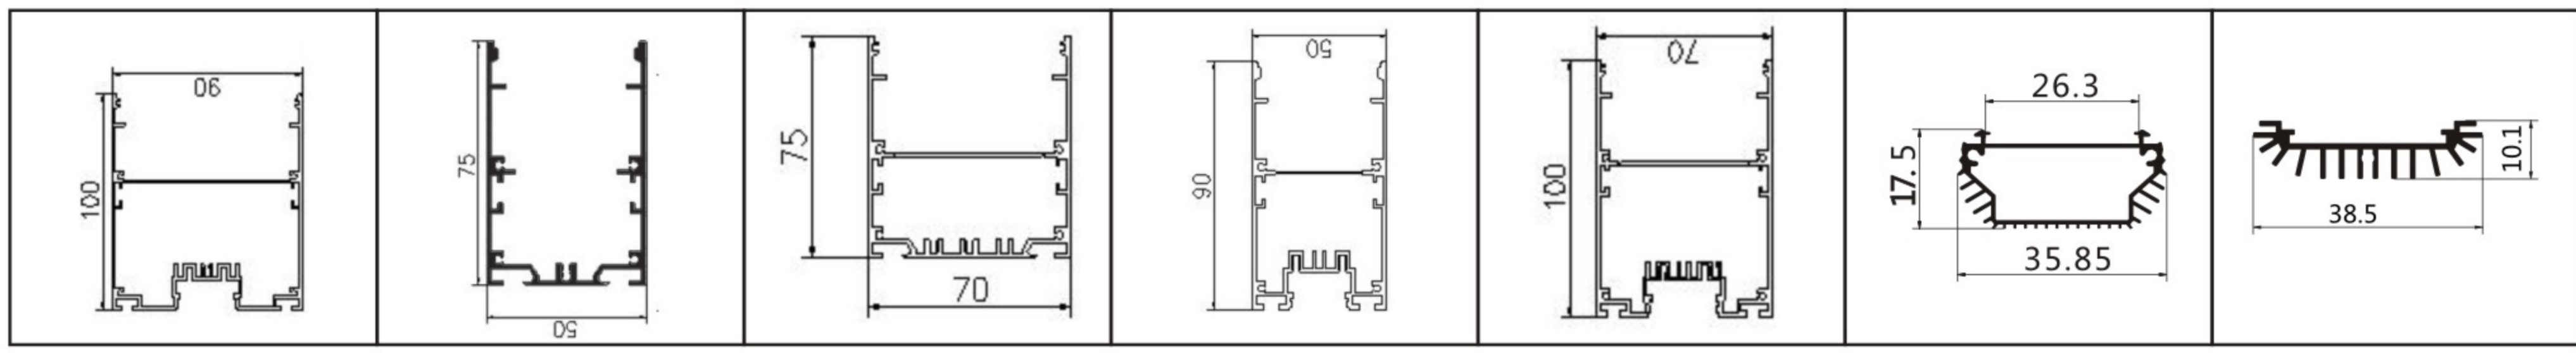

型号：80*40

型号：96*40

型号：80*75

型号：70*40

型号：86*40

型号：70*75

型号：60*40

型号：76*40

型号：60*75

型号：50*40

型号：66*40

型号：50*75

型号：40*40

型号：56*40

型号：40*75

硬灯条系列

型号: 231	型号: CS2029	型号: 232	型号: 209	型号: CS94	型号: CS95	型号: 198
型号: CS72	型号: CS2018	型号: CS2016	型号: CS2015	型号: 30	型号: 30磁吸	型号: 45
型号: 06	型号: 197	型号: 62	型号: CS80	型号: CS81	型号: 200	型号: 240
型号: 11	型号: 12	型号: 122	型号: 121	型号: 214	型号: 216	型号: 131
型号: 131A	型号: 29	型号: 146	型号: 57	型号: 193	型号: 119	型号: 63
型号: 61	型号: 58	型号: 58 卡槽	型号: 59	型号: 59A	型号: 120	型号: 219
型号: 518	型号: CS2037	型号: CS2036	型号: CS37	型号: CS36	型号: CS75	型号: 203
型号: CS2026	型号: 238	型号: 239	型号: CS38	型号: CS39	型号: CS55	型号: SC56
型号: CS56	型号: CS58	型号: 26	型号: 68	型号: CS154	型号: 191	型号: 190
型号: 67	型号: CS135	型号: CS136	型号: CS134	型号: CS134A	型号: 194	型号: 195
型号: CS26	型号: 236	型号: 235	型号: CS77	型号: 104	型号: 199	型号: Φ30
型号: 424	型号: 205	型号: 204	型号: 35*35	型号: 425	型号: CS25	型号: 426
型号: 427	型号: CS70	型号: CS125	型号: CS96	型号: CS69	型号: 210	型号: 201
型号: CS55	型号: CS2007	型号: CS83	型号: CS84	型号: 地脚线		

型号: 小壁灯 型号: 大壁灯 型号: $\Phi 30$ 型号: $\Phi 60$ 型号: 小三角 型号: 大三角 型号: 80*80三角 型号: 2059

型号: 55*50 型号: 80*75 型号: CS71 型号: 30*36 型号: 38*60 型号: 雷士款 型号: $\Phi 40$ 型号: $\Phi 60$ 新款

型号: $\Phi 50$ 型号: $\Phi 80$ 型号: 3080 型号: 5050 型号: 5075防眩光 型号: 5075卡发光 型号: 6075上下发光 型号: CS2014