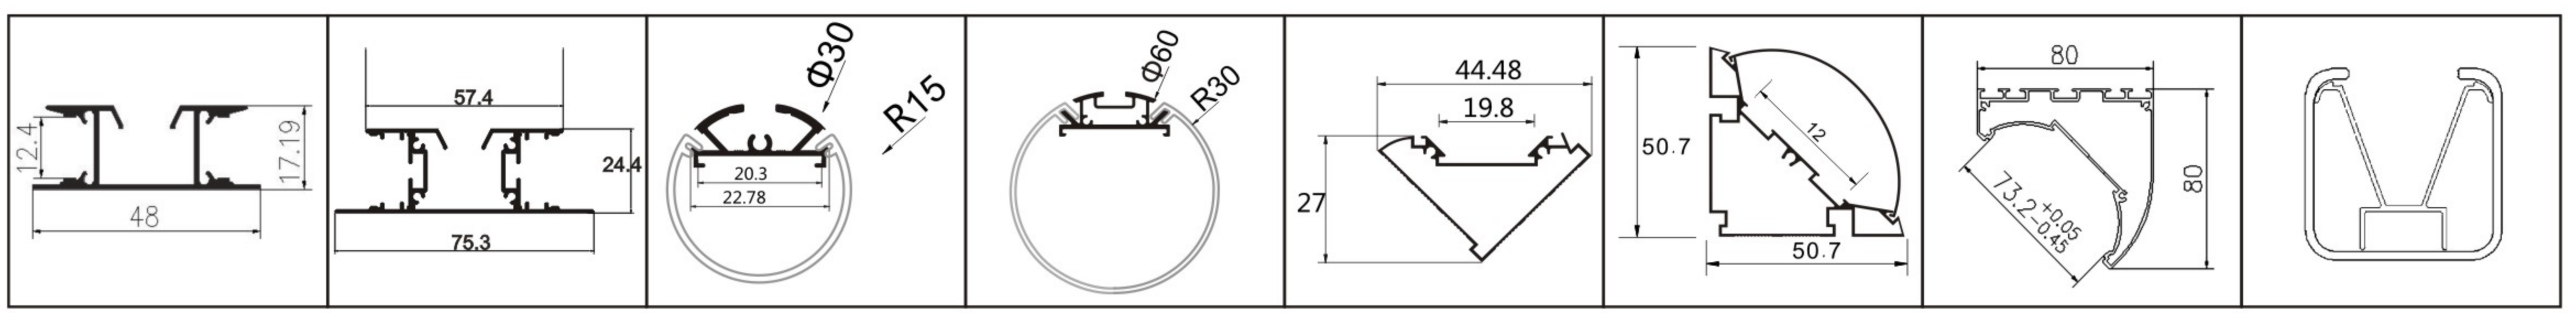

型号: 小壁灯   型号: 大壁灯   型号: $\Phi 30$ 型号: $\Phi 60$ 型号: 小三角   型号: 大三角   型号: 80*80三角   型号: 2059