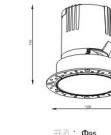

大黄蜂系列-55开孔  
酒店洗墙射灯

大黄蜂系列-55圆形		大黄蜂系列-55方形		大黄蜂系列-55圆形-无边框		大黄蜂系列-55方形-无边框	
灯体尺寸 62*75	开孔 55	灯体尺寸 62*75*62	开孔 55*55	灯体尺寸 77*75	开孔 55	灯体尺寸 77*75*77	开孔 55*55
建议功率 5-7W		建议功率 5-7W		建议功率 5-7W		建议功率 5-7W	
灯体颜色 钛灰+白色		灯体颜色 钛灰+白色		灯体颜色 钛灰+白色		灯体颜色 钛灰+白色	
匹配光源 1304		匹配光源 1304		匹配光源 1304		匹配光源 1304	
光束角 15°24°38°55°							
开孔: Φ55		开孔: 55x55		开孔: Φ55		开孔: 55x55	
双头-方形		三头-方形		四头-方形		双头-方形-无边框	
灯体尺寸 114*76*62		灯体尺寸 166*76*62		灯体尺寸 114*76*114		灯体尺寸 104*76*52	
开孔 105*55		开孔 160*55		开孔 105*105		开孔 105*53	
建议功率 5-7W*2		建议功率 5-7W*3		建议功率 5-7W*4		建议功率 5-7W*2	
灯体颜色 钛灰+白色		灯体颜色 钛灰+白色		灯体颜色 钛灰+白色		灯体颜色 钛灰+白色	
匹配光源 1304		匹配光源 1304		匹配光源 1304		匹配光源 1304	
光束角 15°24°38°55°							
开孔: 105x55		开孔: 160x55		开孔: 105x105		开孔: 105x53	
开孔: 158x53		开孔: 105x105		开孔: 105x53		开孔: 105x105	
亮银		哑白		枪黑		雾银	
哑黑		金色					

大黄蜂系列-95开孔  
酒店洗墙射灯

大黄蜂系列-95圆形

大黄蜂系列-95方形

大黄蜂系列-95圆形-无边框

大黄蜂系列-95方形-无边框

灯体尺寸 104*115	开孔 95	灯体尺寸 104*115*104	开孔 95*95	灯体尺寸 120*115	开孔 95	灯体尺寸 120*115*120	开孔 95*95
建议功率 20-25W		建议功率 20-25W		建议功率 20-25W		建议功率 20-25W	
灯体颜色 钛灰+白色		灯体颜色 钛灰+白色		灯体颜色 钛灰+白色		灯体颜色 钛灰+白色	
匹配光源 1507/020/1816		匹配光源 1507/020/1816		匹配光源 1507/020/1816		匹配光源 1507/020/1816	

光束角 15°24°38°55°

开孔: Ø95

开孔: 95x95

开孔: Ø95

开孔: 95x95

双头-方形

双头-方形-无边框

灯体尺寸 186*115*104	开孔 188*95	<p>开孔: 188x95</p>	开孔尺寸 184*116*92	开孔 185*93	<p>开孔: 185x93</p>
建议功率 20-25W*2			建议功率 20-25W*2		
灯体颜色 钛灰+白色			灯体颜色 钛灰+白色		
匹配光源 1507/020/1816			匹配光源 1507/020/1816		