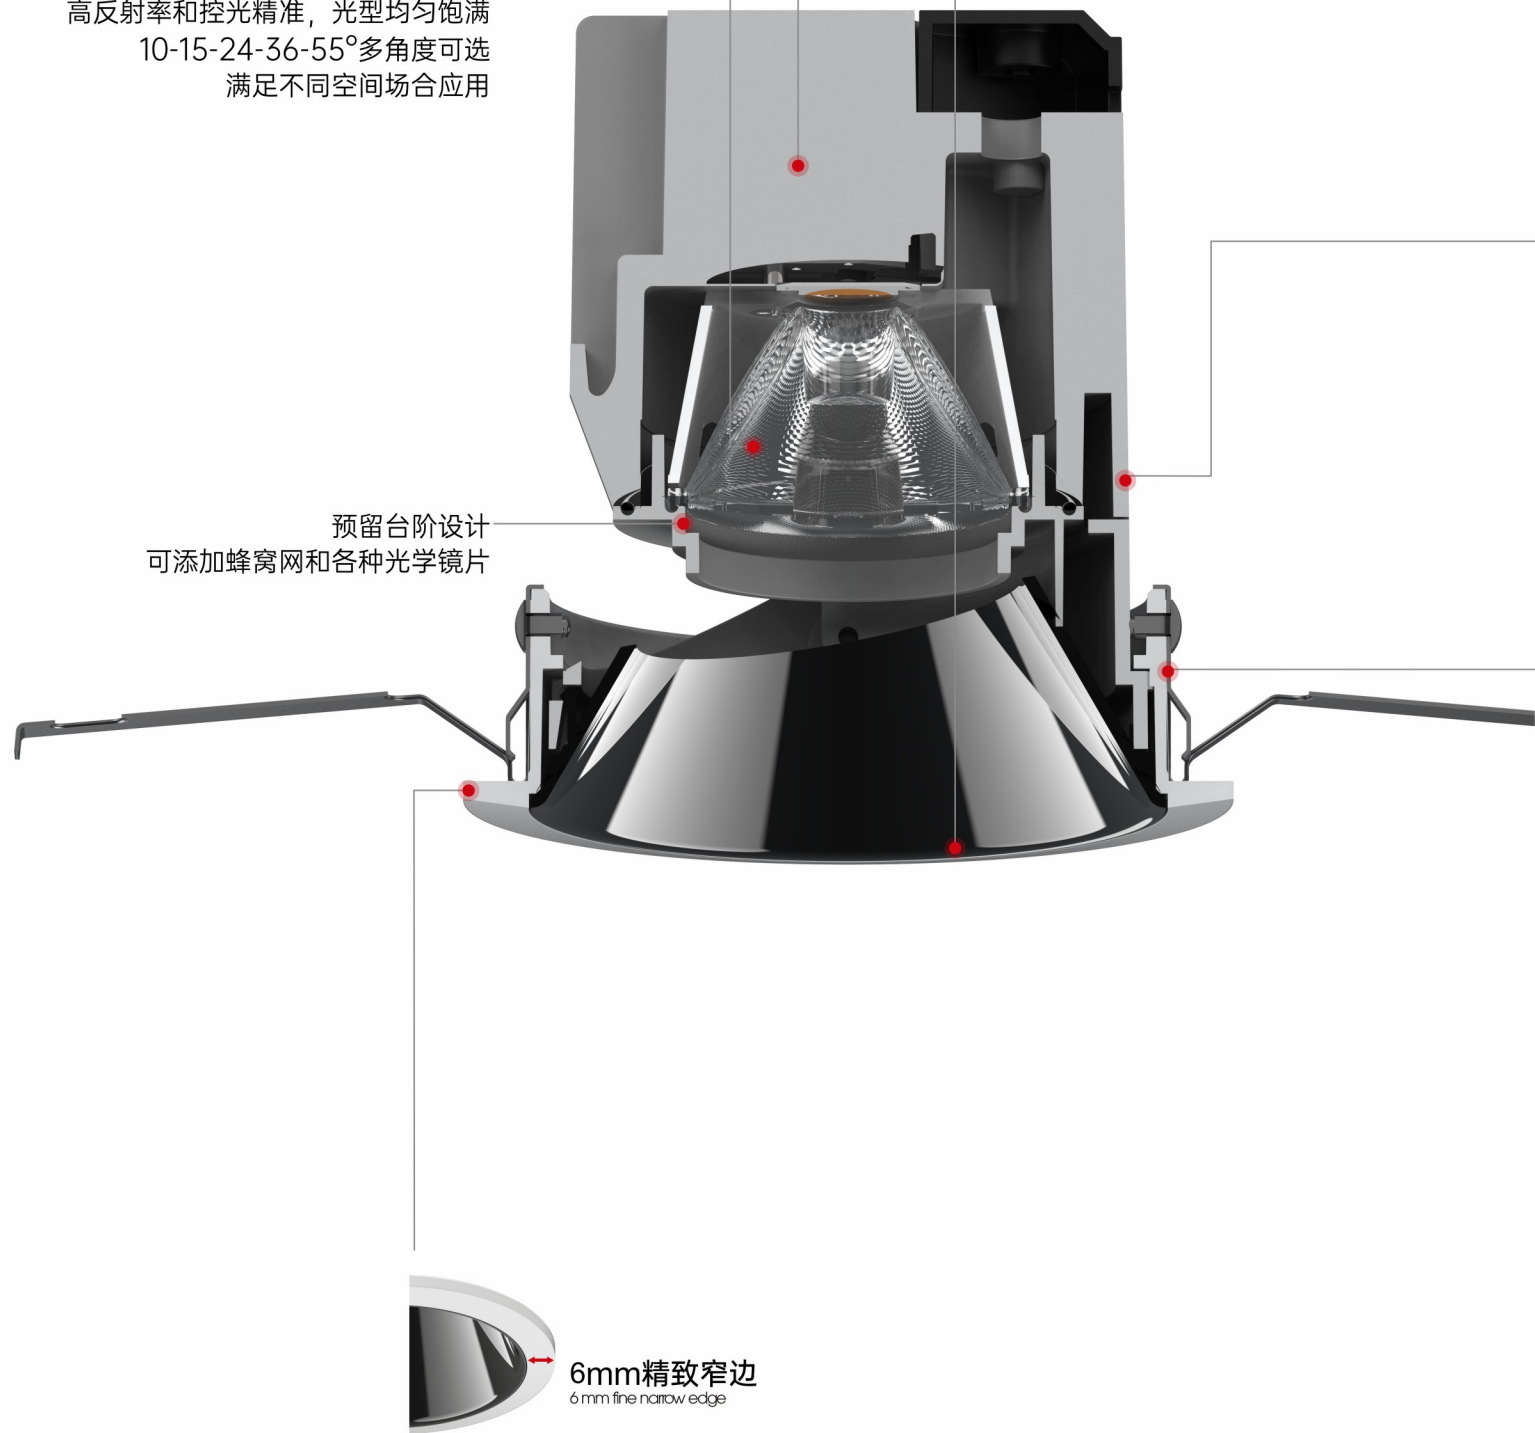

哑白  
Matte White

偏光洗墙  
Polarizing wash

亮银  
Bright Silver

90MM  
12-15W

60MM  
5-7W

合理对流设计的散热灯体  
优选国标ADC12铝合金铸造

选用品牌光学透镜  
高反射率和控光精准，光型均匀饱满  
10-15-24-36-55°多角度可选  
满足不同空间场合应用

预留台阶设计  
可添加蜂窝网和各种光学镜片

6mm精致窄边  
6mm fine narrow edge

椭圆孔

小圆孔

偏光洗墙

精准刻度，最大30°摆角

用力按压两边扣位，向下取下灯体

将灯具的二个弹片往上折起来，然后把灯具往天花板开好孔安装，让弹片卡住天花板，灯具无法脱落。

常规面环

大黄蜂系列-55开孔  
酒店洗墙射灯

大黄蜂系列-55圆形		大黄蜂系列-55方形		大黄蜂系列-55圆形-无边框		大黄蜂系列-55方形-无边框	
灯体尺寸 62*75	开孔 55	灯体尺寸 62*75*62	开孔 55*55	灯体尺寸 77*75	开孔 55	灯体尺寸 77*75*77	开孔 55*55
建议功率 5-7W		建议功率 5-7W		建议功率 5-7W		建议功率 5-7W	
灯体颜色 钛灰+白色		灯体颜色 钛灰+白色		灯体颜色 钛灰+白色		灯体颜色 钛灰+白色	
匹配光源 1304		匹配光源 1304		匹配光源 1304		匹配光源 1304	
光束角 15°24°38°55°							
开孔: Φ55		开孔: 55x55		开孔: Φ55		开孔: 55x55	
双头-方形		三头-方形		四头-方形		双头-方形-无边框	
灯体尺寸 114*76*62		灯体尺寸 166*76*62		灯体尺寸 114*76*114		灯体尺寸 104*76*52	
开孔 105*55		开孔 160*55		开孔 105*105		开孔 105*53	
建议功率 5-7W*2		建议功率 5-7W*3		建议功率 5-7W*4		建议功率 5-7W*2	
灯体颜色 钛灰+白色		灯体颜色 钛灰+白色		灯体颜色 钛灰+白色		灯体颜色 钛灰+白色	
匹配光源 1304		匹配光源 1304		匹配光源 1304		匹配光源 1304	
光束角 15°24°38°55°							
开孔: 105x55		开孔: 160x55		开孔: 105x105		开孔: 105x53	
开孔: 158x53		开孔: 105x105		开孔: 105x53		开孔: 105x105	
亮银		哑白		枪黑		雾银	
哑黑		金色					

光束角 15°24°38°55°

开孔: Ø95

开孔: 95x95

开孔: Ø95

开孔: 95x95

双头-方形

双头-方形-无边框

灯体尺寸 186*115*104	开孔 188*95	<p>开孔: 188x95</p>	开孔尺寸 184*116*92	开孔 185*93	<p>开孔: 185x93</p>
建议功率 20-25W*2			建议功率 20-25W*2		
灯体颜色 钛灰+白色			灯体颜色 钛灰+白色		
匹配光源 1507/020/1816			匹配光源 1507/020/1816		