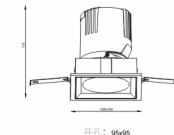

大黄蜂系列-55开孔  
酒店洗墙射灯

大黄蜂系列-55圆形		大黄蜂系列-55方形		大黄蜂系列-55圆形-无边框		大黄蜂系列-55方形-无边框	
灯体尺寸 62*75	开孔 55	灯体尺寸 62*75*62	开孔 55*55	灯体尺寸 77*75	开孔 55	灯体尺寸 77*75*77	开孔 55*55
建议功率 5-7W		建议功率 5-7W		建议功率 5-7W		建议功率 5-7W	
灯体颜色 钛灰+白色		灯体颜色 钛灰+白色		灯体颜色 钛灰+白色		灯体颜色 钛灰+白色	
匹配光源 1304		匹配光源 1304		匹配光源 1304		匹配光源 1304	
光束角 15°24°38°55°							
开孔: Φ55		开孔: 55x55		开孔: Φ55		开孔: 55x55	
双头-方形		三头-方形		四头-方形		双头-方形-无边框	
灯体尺寸 114*76*62		灯体尺寸 166*76*62		灯体尺寸 114*76*114		灯体尺寸 104*76*52	
开孔 105*55		开孔 160*55		开孔 105*105		开孔 105*53	
建议功率 5-7W*2		建议功率 5-7W*3		建议功率 5-7W*4		建议功率 5-7W*2	
灯体颜色 钛灰+白色		灯体颜色 钛灰+白色		灯体颜色 钛灰+白色		灯体颜色 钛灰+白色	
匹配光源 1304		匹配光源 1304		匹配光源 1304		匹配光源 1304	
光束角 15°24°38°55°							
开孔: 105x55		开孔: 160x55		开孔: 105x105		开孔: 105x53	
开孔: 158x53		开孔: 105x105		开孔: 105x53		开孔: 105x105	
亮银		哑白		枪黑		雾银	
哑黑		金色					

大黄蜂系列-95开孔  
酒店洗墙射灯

大黄蜂系列-95圆形

大黄蜂系列-95方形

大黄蜂系列-95圆形-无边框

大黄蜂系列-95方形-无边框

灯体尺寸 104*115	开孔 95	灯体尺寸 104*115*104	开孔 95*95	灯体尺寸 120*115	开孔 95	灯体尺寸 120*115*120	开孔 95*95
建议功率 20-25W		建议功率 20-25W		建议功率 20-25W		建议功率 20-25W	
灯体颜色 钛灰+白色		灯体颜色 钛灰+白色		灯体颜色 钛灰+白色		灯体颜色 钛灰+白色	
匹配光源 1507/020/1816		匹配光源 1507/020/1816		匹配光源 1507/020/1816		匹配光源 1507/020/1816	

光束角 15°24°38°55°

开孔: Ø95

开孔: 95x95

开孔: Ø95

开孔: 95x95

双头-方形

双头-方形-无边框

灯体尺寸 186*115*104	开孔 188*95	<p>开孔: 188x95</p>	开孔尺寸 184*116*92	开孔 185*93	<p>开孔: 185x93</p>
建议功率 20-25W*2			建议功率 20-25W*2		
灯体颜色 钛灰+白色			灯体颜色 钛灰+白色		
匹配光源 1507/020/1816			匹配光源 1507/020/1816		