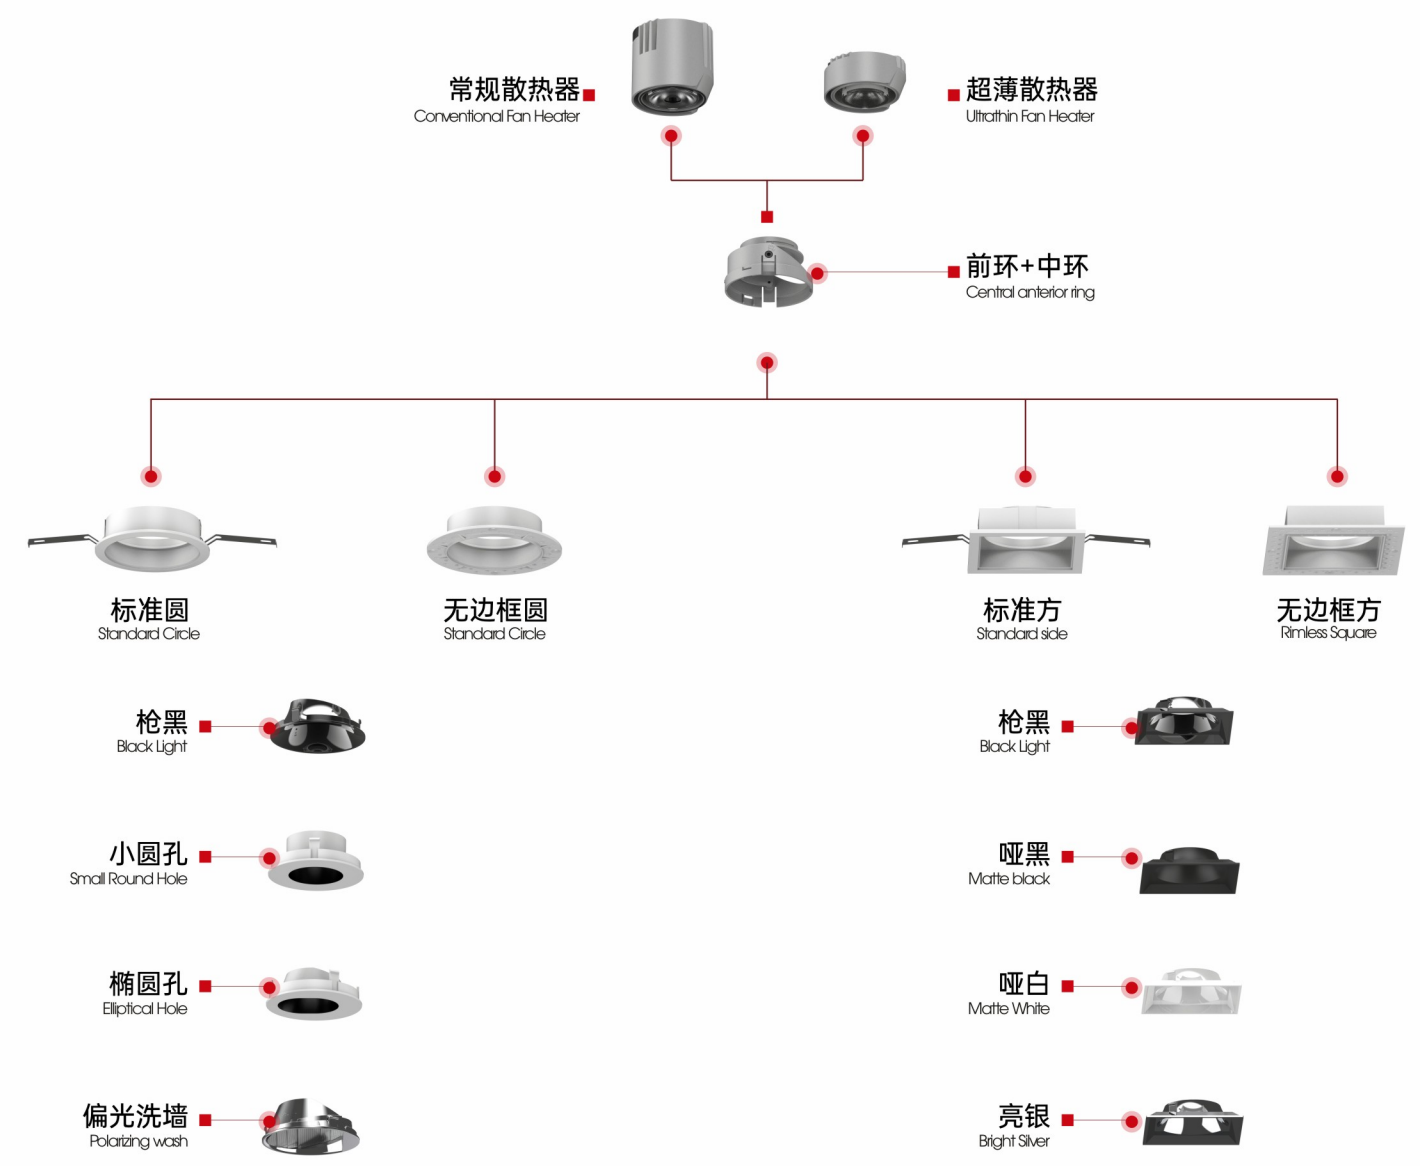

大黄蜂系列  
酒店洗墙射灯

简约·艺术  
The Art of simplicity

设计着力于照明体验的生态化，生活化，力求满足人们对事物完美的理解。

Φ75mm

常规散热器  
Conventional Fan Heater

超薄散热器  
Ultrathin Fan Heater

前环+中环  
Central anterior ring

标准圆  
Standard Circle

无边框圆  
Standard Circle

标准方  
Standard side

无边框方  
Rimless Square

枪黑  
Black Light

枪黑  
Black Light

小圆孔  
Small Round Hole

哑黑  
Matte black

椭圆孔  
Elliptical Hole

6mm精致窄边  
6mm fine narrow edge

椭圆孔

小圆孔

偏光洗墙

精准刻度，最大30°摆角

用力按压两边扣位，向下取下灯体

将灯具的二个弹片往上折起来，然后把灯具往天花板开好孔安装，让弹片卡住天花板，灯具无法脱落。

常规面环