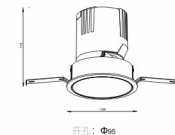

大黄蜂系列-55开孔  
酒店洗墙射灯

大黄蜂系列-55圆形		大黄蜂系列-55方形		大黄蜂系列-55圆形-无边框		大黄蜂系列-55方形-无边框	
灯体尺寸 62*75	开孔 55	灯体尺寸 62*75*62	开孔 55*55	灯体尺寸 77*75	开孔 55	灯体尺寸 77*75*77	开孔 55*55
建议功率 5-7W		建议功率 5-7W		建议功率 5-7W		建议功率 5-7W	
灯体颜色 钛灰+白色		灯体颜色 钛灰+白色		灯体颜色 钛灰+白色		灯体颜色 钛灰+白色	
匹配光源 1304		匹配光源 1304		匹配光源 1304		匹配光源 1304	
光束角 15°24°38°55°							
开孔: Φ55		开孔: 55x55		开孔: Φ55		开孔: 55x55	
双头-方形		三头-方形		四头-方形		双头-方形-无边框	
灯体尺寸 114*76*62		灯体尺寸 166*76*62		灯体尺寸 114*76*114		灯体尺寸 104*76*52	
开孔 105*55		开孔 160*55		开孔 105*105		开孔 105*53	
建议功率 5-7W*2		建议功率 5-7W*3		建议功率 5-7W*4		建议功率 5-7W*2	
灯体颜色 钛灰+白色		灯体颜色 钛灰+白色		灯体颜色 钛灰+白色		灯体颜色 钛灰+白色	
匹配光源 1304		匹配光源 1304		匹配光源 1304		匹配光源 1304	
光束角 15°24°38°55°							
开孔: 105x55		开孔: 160x55		开孔: 105x105		开孔: 105x53	
开孔: 158x53		开孔: 105x105		开孔: 105x53		开孔: 105x105	
亮银		哑白		枪黑		雾银	
哑黑		金色					

大黄蜂系列-95开孔  
酒店洗墙射灯

大黄蜂系列-95圆形

大黄蜂系列-95方形

大黄蜂系列-95圆形-无边框

大黄蜂系列-95方形-无边框

灯体尺寸 104*115	开孔 95	灯体尺寸 104*115*104	开孔 95*95	灯体尺寸 120*115	开孔 95	灯体尺寸 120*115*120	开孔 95*95
建议功率 20-25W		建议功率 20-25W		建议功率 20-25W		建议功率 20-25W	
灯体颜色 钛灰+白色		灯体颜色 钛灰+白色		灯体颜色 钛灰+白色		灯体颜色 钛灰+白色	
匹配光源 1507/020/1816		匹配光源 1507/020/1816		匹配光源 1507/020/1816		匹配光源 1507/020/1816	

光束角 15°24°38°55°

开孔: Ø95

开孔: 95x95

开孔: Ø95

开孔: 95x95

双头-方形

双头-方形-无边框

灯体尺寸 186*115*104	开孔 188*95	<p>开孔: 188x95</p>	开孔尺寸 184*116*92	开孔 185*93	<p>开孔: 185x93</p>
建议功率 20-25W*2			建议功率 20-25W*2		
灯体颜色 钛灰+白色			灯体颜色 钛灰+白色		
匹配光源 1507/020/1816			匹配光源 1507/020/1816		