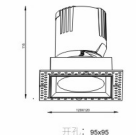

大黄蜂系列-95开孔  
酒店洗墙射灯

大黄蜂系列-95圆形

大黄蜂系列-95方形

大黄蜂系列-95圆形-无边框

大黄蜂系列-95方形-无边框

灯体尺寸 104*115	开孔 95	灯体尺寸 104*115*104	开孔 95*95	灯体尺寸 120*115	开孔 95	灯体尺寸 120*115*120	开孔 95*95
建议功率 20-25W		建议功率 20-25W		建议功率 20-25W		建议功率 20-25W	
灯体颜色 钛灰+白色		灯体颜色 钛灰+白色		灯体颜色 钛灰+白色		灯体颜色 钛灰+白色	
匹配光源 1507/020/1816		匹配光源 1507/020/1816		匹配光源 1507/020/1816		匹配光源 1507/020/1816	

光束角 15°24°38°55°

开孔: Ø95

开孔: 95x95

开孔: Ø95

开孔: 95x95

双头-方形

双头-方形-无边框

灯体尺寸 186*115*104	开孔 188*95	<p>开孔: 188x95</p>	开孔尺寸 184*116*92	开孔 185*93	<p>开孔: 185x93</p>
建议功率 20-25W*2			建议功率 20-25W*2		
灯体颜色 钛灰+白色			灯体颜色 钛灰+白色		
匹配光源 1507/020/1816			匹配光源 1507/020/1816		