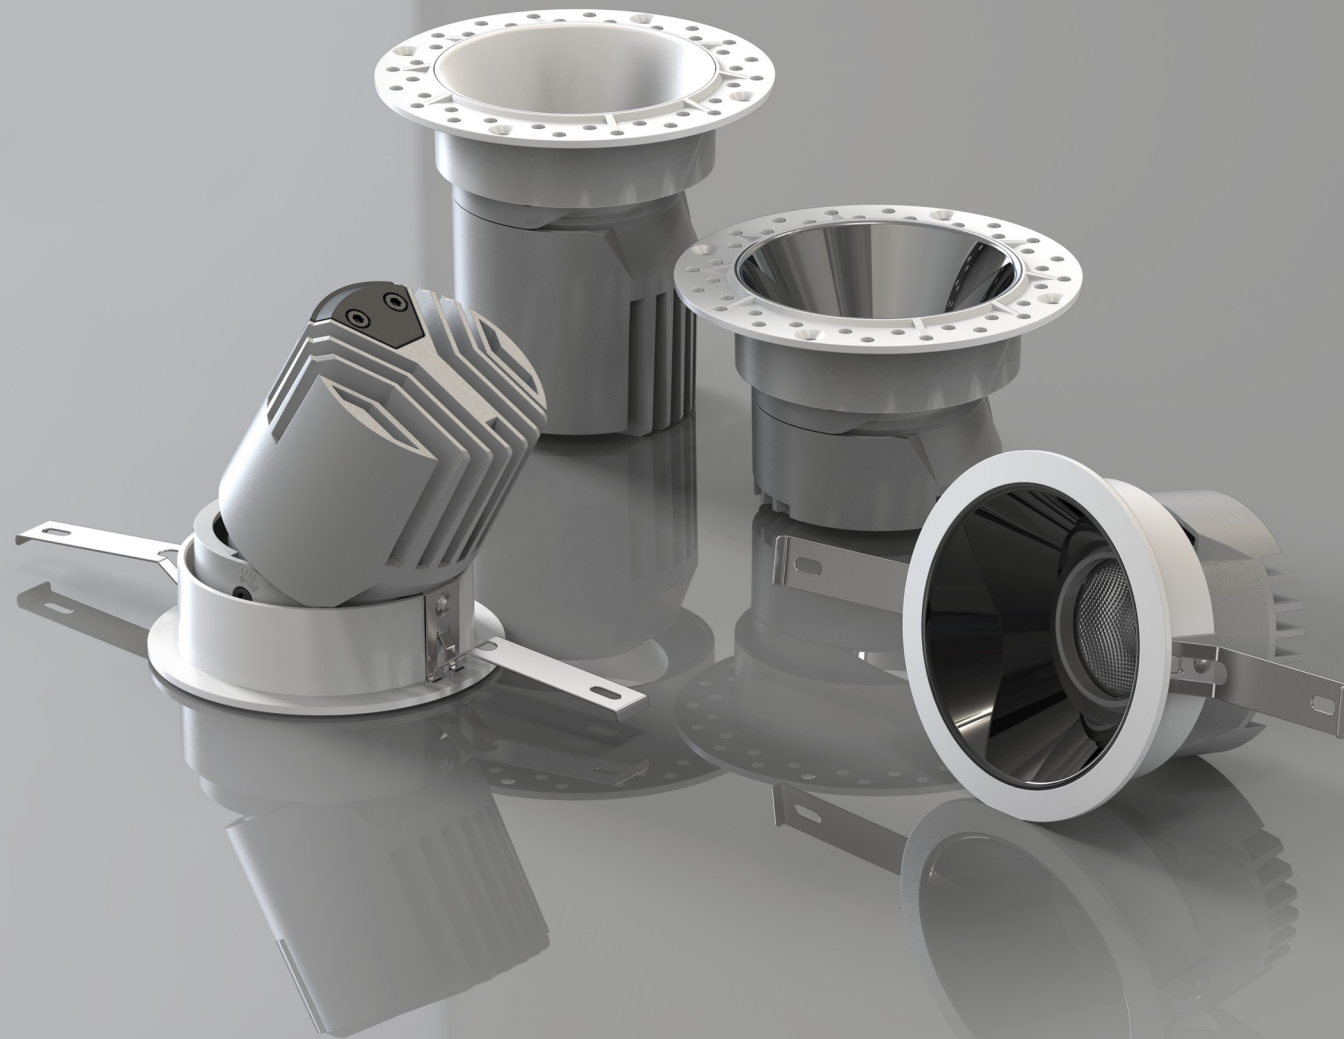

1

2

3

将无边框面环往天花板上，两边打螺丝固定在天花板上，然后在边框批灰把面环和天花板批平整，再把灯具装上。

无边框面环

1

2

3

大黄蜂系列-55开孔  
酒店洗墙射灯

大黄蜂系列-55圆形		大黄蜂系列-55方形		大黄蜂系列-55圆形-无边框		大黄蜂系列-55方形-无边框	
灯体尺寸 62*75	开孔 55	灯体尺寸 62*75*62	开孔 55*55	灯体尺寸 77*75	开孔 55	灯体尺寸 77*75*77	开孔 55*55
建议功率 5-7W		建议功率 5-7W		建议功率 5-7W		建议功率 5-7W	
灯体颜色 钛灰+白色		灯体颜色 钛灰+白色		灯体颜色 钛灰+白色		灯体颜色 钛灰+白色	
匹配光源 1304		匹配光源 1304		匹配光源 1304		匹配光源 1304	
光束角 15°24°38°55°							
开孔: Φ55		开孔: 55x55		开孔: Φ55		开孔: 55x55	
双头-方形		三头-方形		四头-方形		双头-方形-无边框	
灯体尺寸 114*76*62		灯体尺寸 166*76*62		灯体尺寸 114*76*114		灯体尺寸 104*76*52	
开孔 105*55		开孔 160*55		开孔 105*105		开孔 105*53	
建议功率 5-7W*2		建议功率 5-7W*3		建议功率 5-7W*4		建议功率 5-7W*2	
灯体颜色 钛灰+白色		灯体颜色 钛灰+白色		灯体颜色 钛灰+白色		灯体颜色 钛灰+白色	
匹配光源 1304		匹配光源 1304		匹配光源 1304		匹配光源 1304	
光束角 15°24°38°55°							
开孔: 105x55		开孔: 160x55		开孔: 105x105		开孔: 105x53	
开孔: 158x53		开孔: 105x105		开孔: 105x53		开孔: 105x105	
亮银		哑白		枪黑		雾银	
哑黑		金色					