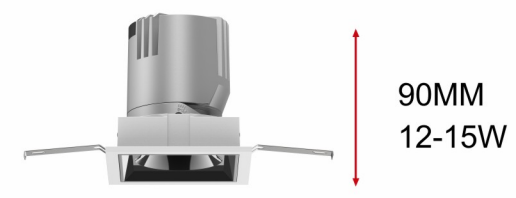

无边框圆  
Standard Circle

标准方  
Standard side

无边框方  
Rimless Square

枪黑  
Black Light

枪黑  
Black Light

小圆孔  
Small Round Hole

哑黑  
Matte black

椭圆孔  
Elliptical Hole

哑白  
Matte White

偏光洗墙  
Polarizing wash

亮银  
Bright Silver

90MM  
12-15W

60MM  
5-7W

合理对流设计的散热灯体  
优选国标ADC12铝合金铸造

选用品牌光学透镜  
高反射率和控光精准，光型均匀饱满  
10-15-24-36-55°多角度可选  
满足不同空间场合应用

预留台阶设计  
可添加蜂窝网和各种光学镜片

6mm精致窄边  
6mm fine narrow edge

椭圆孔

小圆孔

偏光洗墙

精准刻度，最大30°摆角

用力按压两边扣位，向下取下灯体

将灯具的二个弹片往上折起来，然后把灯具往天花板开好孔安装，让弹片卡住天花板，灯具无法脱落。

常规面环

光束角 15°24°38°55°

开孔: Ø95

开孔: 95x95

开孔: Ø95

开孔: 95x95

双头-方形

双头-方形-无边框

灯体尺寸 186*115*104	开孔 188*95	<p>开孔: 188x95</p>	开孔尺寸 184*116*92	开孔 185*93	<p>开孔: 185x93</p>
建议功率 20-25W*2			建议功率 20-25W*2		
灯体颜色 钛灰+白色			灯体颜色 钛灰+白色		
匹配光源 1507/020/1816			匹配光源 1507/020/1816		