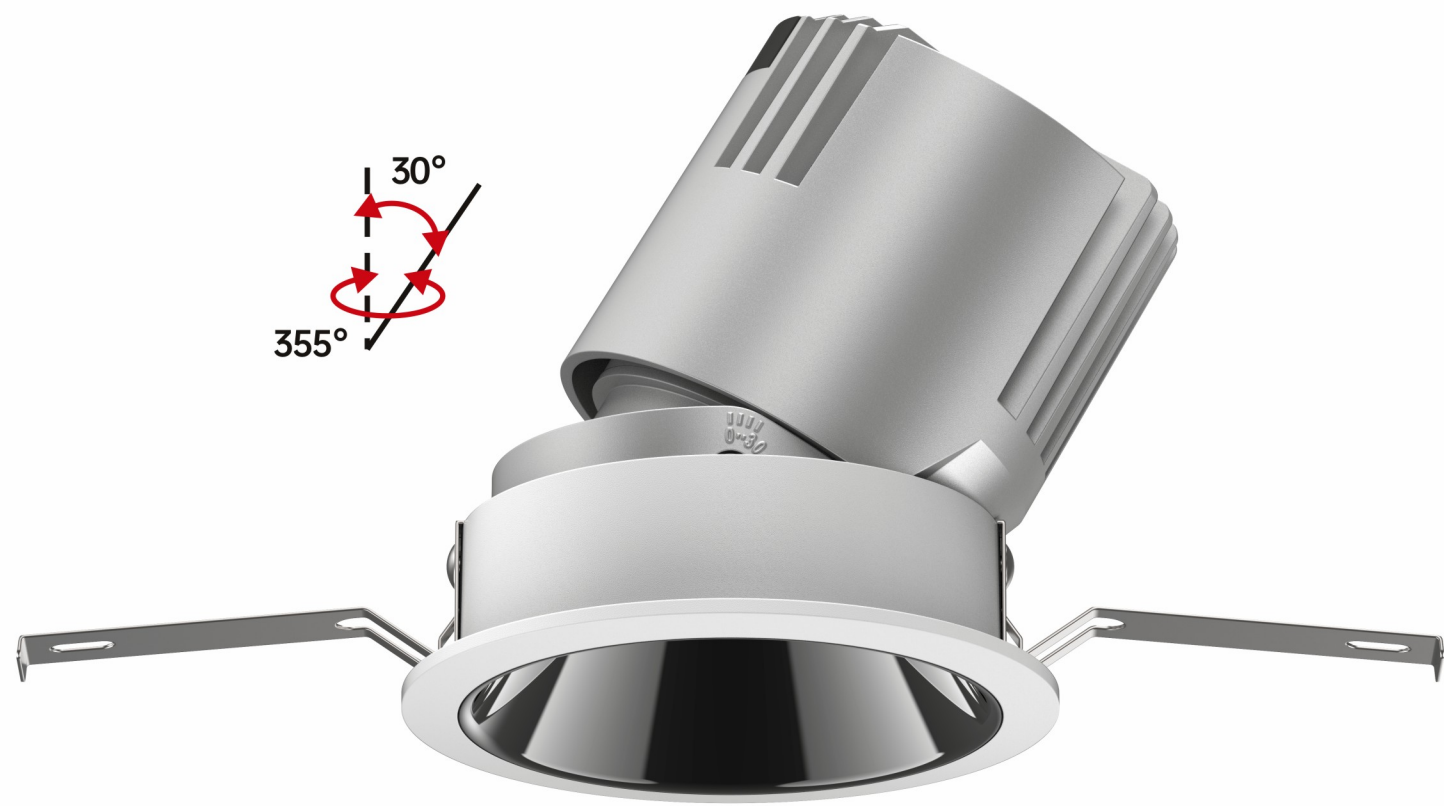

Φ75mm

常规散热器
Conventional Fan Heater

超薄散热器
Ultrathin Fan Heater

前环+中环
Central anterior ring

标准圆
Standard Circle

无边框圆
Standard Circle

标准方
Standard side

无边框方
Rimless Square

枪黑
Black Light

枪黑
Black Light

小圆孔
Small Round Hole

哑黑
Matte black

椭圆孔
Elliptical Hole

哑白
Matte White

偏光洗墙
Polarizing wash

亮银
Bright Silver

90MM
12-15W

60MM
5-7W