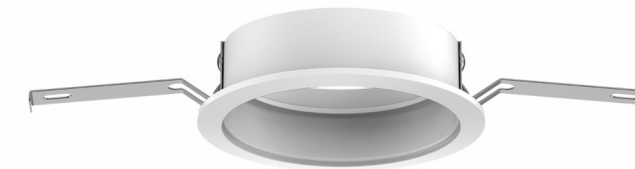

6mm精致窄边  
6mm fine narrow edge

椭圆孔

小圆孔

偏光洗墙

精准刻度，最大30°摆角

用力按压两边扣位，向下取下灯体

将灯具的二个弹片往上折起来，然后把灯具往天花板开好孔安装，让弹片卡住天花板，灯具无法脱落。

常规面环

1

2

3

将无边框面环往天花板上，两边打螺丝固定在天花板上，然后在边框批灰把面环和天花板批平整，再把灯具装上。

无边框面环

1

2

3

光束角 15°24°38°55°

开孔: Ø95

开孔: 95x95

开孔: Ø95

开孔: 95x95

双头-方形

双头-方形-无边框

灯体尺寸 186*115*104	开孔 188*95	<p>开孔: 188x95</p>	开孔尺寸 184*116*92	开孔 185*93	<p>开孔: 185x93</p>
建议功率 20-25W*2			建议功率 20-25W*2		
灯体颜色 钛灰+白色			灯体颜色 钛灰+白色		
匹配光源 1507/020/1816			匹配光源 1507/020/1816		