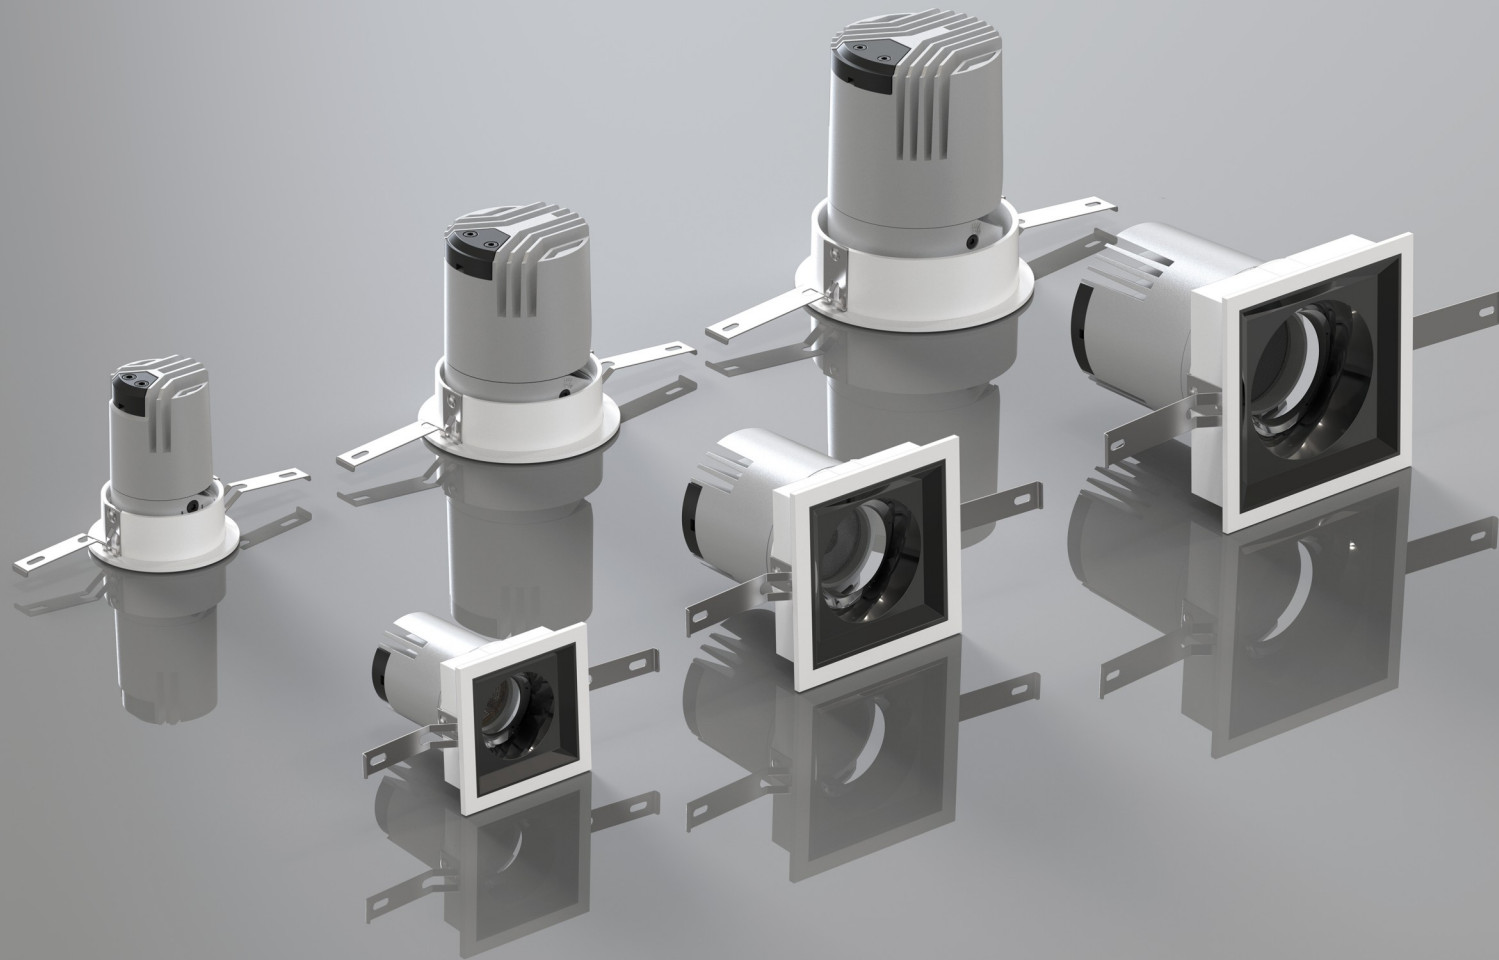

大黄蜂系列-95开孔
酒店洗墙射灯

灯体尺寸 104*115	开孔 95	灯体尺寸 104*115*104	开孔 95*95	灯体尺寸 120*115	开孔 95	灯体尺寸 120*115*120	开孔 95*95
建议功率 20-25W		建议功率 20-25W		建议功率 20-25W		建议功率 20-25W	
灯体颜色 钛灰+白色		灯体颜色 钛灰+白色		灯体颜色 钛灰+白色		灯体颜色 钛灰+白色	
匹配光源 1507/020/1816		匹配光源 1507/020/1816		匹配光源 1507/020/1816		匹配光源 1507/020/1816	

光束角 15°24°38°55°

灯体尺寸 186*115*104	开孔 188*95	开孔: 188x95	开孔尺寸 184*116*92	开孔 185*93	开孔: 185x93
建议功率 20-25W*2			建议功率 20-25W*2		
灯体颜色 钛灰+白色			灯体颜色 钛灰+白色		
匹配光源 1507/020/1816			匹配光源 1507/020/1816		

光束角 15°24°38°55°