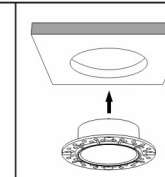

6mm精致窄边  
6mm fine narrow edge

椭圆孔

小圆孔

偏光洗墙

精准刻度，最大30°摆角

用力按压两边扣位，向下取下灯体

将灯具的二个弹片往上折起来，然后把灯具往天花板开好孔安装，让弹片卡住天花板，灯具无法脱落。

常规面环

1

2

3

将无边框面环往天花板上，两边打螺丝固定在天花板上，然后在边框批灰把面环和天花板批平整，再把灯具装上。

无边框面环

1

2

3

大黄蜂系列-55开孔  
酒店洗墙射灯

大黄蜂系列-55圆形		大黄蜂系列-55方形		大黄蜂系列-55圆形-无边框		大黄蜂系列-55方形-无边框	
灯体尺寸 62*75	开孔 55	灯体尺寸 62*75*62	开孔 55*55	灯体尺寸 77*75	开孔 55	灯体尺寸 77*75*77	开孔 55*55
建议功率 5-7W		建议功率 5-7W		建议功率 5-7W		建议功率 5-7W	
灯体颜色 钛灰+白色		灯体颜色 钛灰+白色		灯体颜色 钛灰+白色		灯体颜色 钛灰+白色	
匹配光源 1304		匹配光源 1304		匹配光源 1304		匹配光源 1304	
光束角 15°24°38°55°							
开孔: Φ55		开孔: 55x55		开孔: Φ55		开孔: 55x55	
双头-方形		三头-方形		四头-方形		双头-方形-无边框	
灯体尺寸 114*76*62		灯体尺寸 166*76*62		灯体尺寸 114*76*114		灯体尺寸 104*76*52	
开孔 105*55		开孔 160*55		开孔 105*105		开孔 105*53	
建议功率 5-7W*2		建议功率 5-7W*3		建议功率 5-7W*4		建议功率 5-7W*2	
灯体颜色 钛灰+白色		灯体颜色 钛灰+白色		灯体颜色 钛灰+白色		灯体颜色 钛灰+白色	
匹配光源 1304		匹配光源 1304		匹配光源 1304		匹配光源 1304	
光束角 15°24°38°55°							
开孔: 105x55		开孔: 160x55		开孔: 105x105		开孔: 105x53	
开孔: 158x53		开孔: 105x105		开孔: 105x53		开孔: 105x105	
亮银		哑白		枪黑		雾银	
哑黑		金色					

光束角 15°24°38°55°

开孔: Ø95

开孔: 95x95

开孔: Ø95

开孔: 95x95

双头-方形

双头-方形-无边框

灯体尺寸 186*115*104	开孔 188*95	<p>开孔: 188x95</p>	开孔尺寸 184*116*92	开孔 185*93	<p>开孔: 185x93</p>
建议功率 20-25W*2			建议功率 20-25W*2		
灯体颜色 钛灰+白色			灯体颜色 钛灰+白色		
匹配光源 1507/020/1816			匹配光源 1507/020/1816		