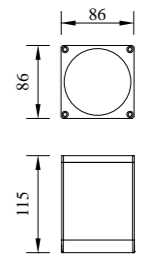

● B-103474

● B-113474

型号	光源	描述	材料	IP
B-103474	CREE 4Wx2		铝合金压铸铝灯体； 钢化玻璃片； 硅胶防水垫片； 纯聚脂户外喷涂； 电镀铝反光片。	
B-113474	CREE 6W	Ra≥80 工作温度:-30℃~45℃		IP65

● B-033072

● B-033073

● B-033074

型号	光源	描述	材料	IP
B-033072	CREE-COB 6W LUMILEDS-COB 6W		铝合金压铸铝灯体; 钢化玻璃片;	
B-033073	CREE-COB 8W LUMILEDS-COB 8W	Ra≥80 工作温度:-30℃~45℃	防水硅胶圈; 纯聚脂户外喷涂;	IP65
B-033074	CREE-COB 12W LUMILEDS-COB 12W		电镀铝反光片。	