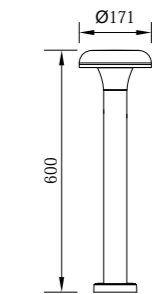

● C-033243

型号	光源	描述	材料	IP
B-033243	OSRAM 12W	Ra≥80 工作温度:-30℃~45℃	铝合金压铸铝灯体; 抗紫外线磨砂PC罩 出光均匀; 防水硅胶圈; 纯聚脂户外喷涂。	IP65
P-033243-30				
P-033243-60				
C-033243