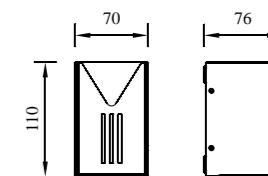

● B-003025

● B-013026

● B-003027

型号	光源	描述	材料	IP
B-003025	CREE-COB 12W		铝合金压铸铝灯体； 钢化玻璃片；	
B-013026	CREE-COB 6Wx2	Ra≥80 工作温度:-30℃~45℃	防水硅胶圈；	IP65
B-003027			纯聚脂户外喷涂。	

● B-003333

● B-013028

● B-023028

● B-033028