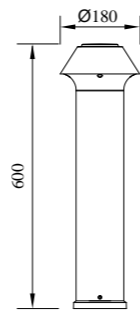

● P-123243-60

● P-133243-30

● P-133243-60

● P-103243-30

● P-103243-60

型号	光源	描述	材料	IP
P-103243-30	OSRAM 12W	Ra≥80 工作温度:-30℃~45℃	铝合金压铸铝灯体; 磨砂PC罩 出光均匀; 防水硅胶圈; 纯树脂户外喷涂。	IP65
P-103243-60				
P-123243-30				
P-123243-60				
P-133243-30				
P-133243-60				