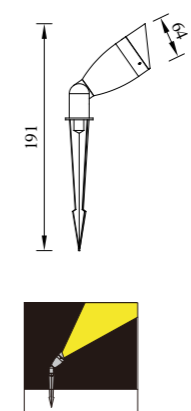

● C-005730

型号	光源	描述	材料	IP
G-003731DZ	OSRAM 4W			
G-005730DZ	GU10 20W	Ra≥80 工作温度:-30℃~45℃	铝合金压铸铝灯体; 钢化玻璃片; 防水硅胶圈;	IP65
C-003731	OSRAM 4W		纯聚脂户外喷涂;	
C-005730	GU10 20W