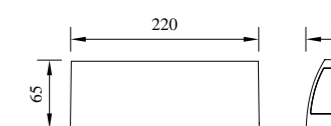

型号	光源	描述	材料	IP
B-003090	OSRAM 4W		铝合金压铸铝灯体； 钢化玻璃罩&奶白PC； 防水硅胶圈； 纯聚脂户外喷涂。	IP
B-003090L	OSRAM 5W	Ra≥80 工作温度:-30℃~45℃		IP65