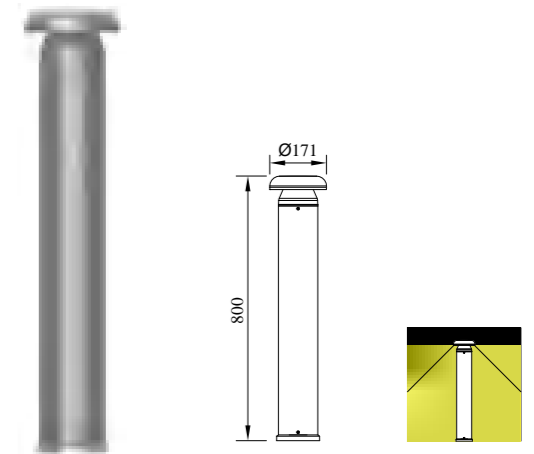

● P-233243-80