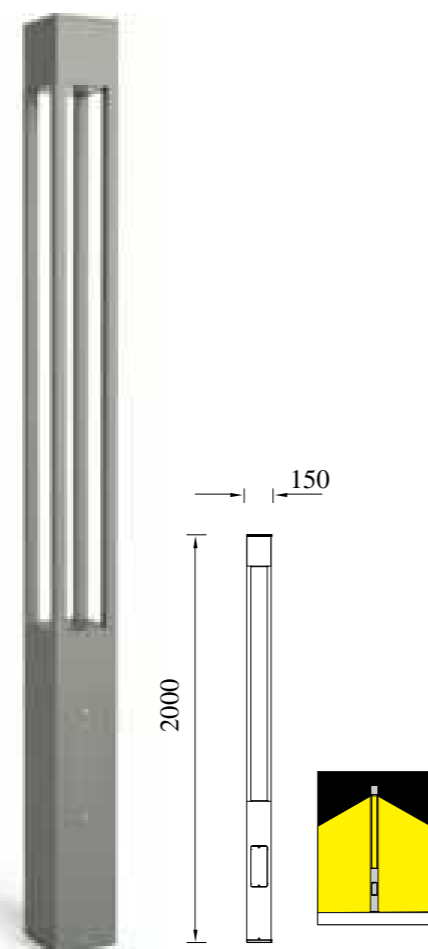

● P-103104-150

● P-103104-200

● P-103104-250

● P-103104-300

型号	光源	描述	材料	IP
P-103104-150	CREE-COB 20W		铝合金压铸铝灯体， 钢化玻璃罩； 防水硅胶圈； 纯聚脂户外喷涂。	IP54
P-103104-200		Ra≥80 工作温度:-30℃~45℃		
P-103104-250	LUMILEDS 30W			
P-103104-300				