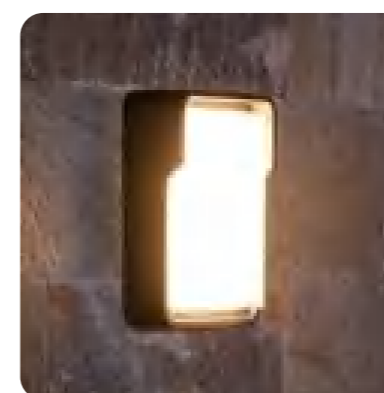

● B-003328

● B-003331

型号	光源	描述	材料	IP
B-003328			铝合金压铸铝灯体； 钢化玻璃片；	IP
B-003331	OSRAM 8Wx2	Ra≥80 工作温度:-30℃~45℃	防水硅胶圈； 纯聚脂户外喷涂。	IP65

● B-003064

● B-003065

● B-003066

型号	光源	描述	材料	IP
B-003064	OSRAM 12W	Ra≥80 工作温度:-30℃~45℃	铝合金压铸铝灯体; 奶白PC罩&透明PC罩; 防水硅胶圈; 纯聚脂户外喷涂。	IP65
B-003065				
B-003066				