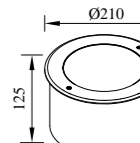

● M-013525+B