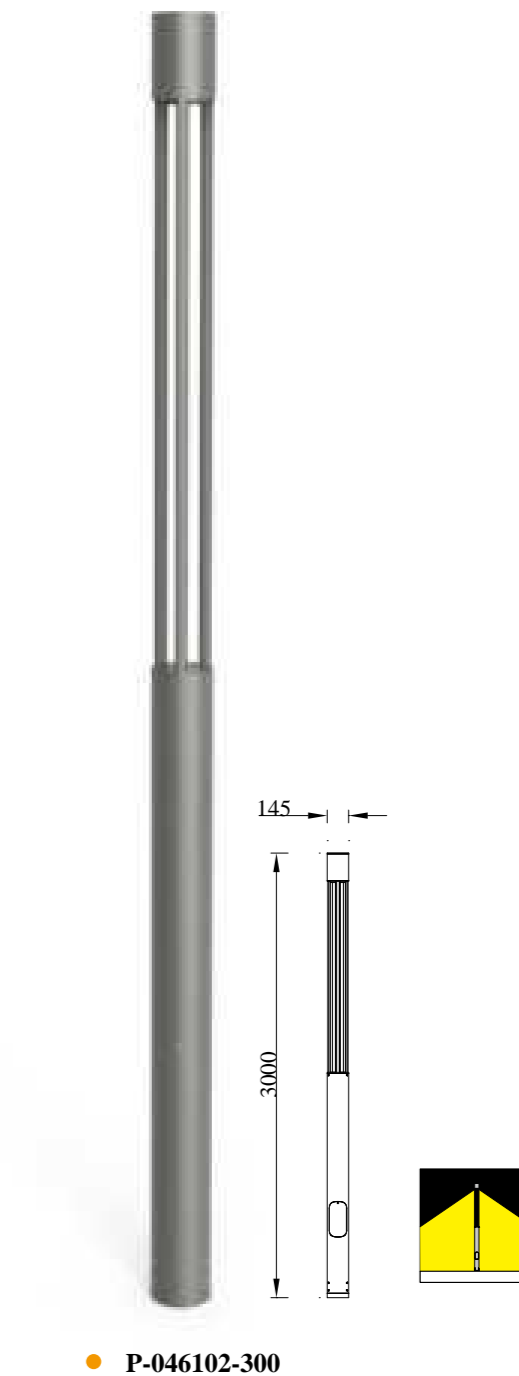

● P-046102-300

型号	光源	描述	材料	IP
P-036102-80	OSRAM 12W			
P-003102-80	CREE-COB 8W			
P-046102-150	CREE-COB 20W	Ra≥80 工作温度:-30℃~45℃	铝合金压铸铝灯体, 奶白PC罩&钢化玻璃罩; 防水硅胶圈; 纯聚脂户外喷涂。	IP54
P-046102-200				
P-046102-250	LUMILEDS 30W			
P-046102-300