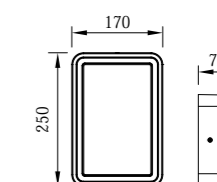

● B-003328

● B-003331

型号	光源	描述	材料	IP
B-003328			铝合金压铸铝灯体； 钢化玻璃片；	IP
B-003331	OSRAM 8Wx2	Ra≥80 工作温度:-30℃~45℃	防水硅胶圈； 纯聚脂户外喷涂。	IP65

● B-003064

● B-003065

● B-003066

型号	光源	描述	材料	IP
B-003064	OSRAM 12W	Ra≥80 工作温度:-30℃~45℃	铝合金压铸铝灯体; 奶白PC罩&透明PC罩; 防水硅胶圈; 纯聚脂户外喷涂。	IP65
B-003065				
B-003066				