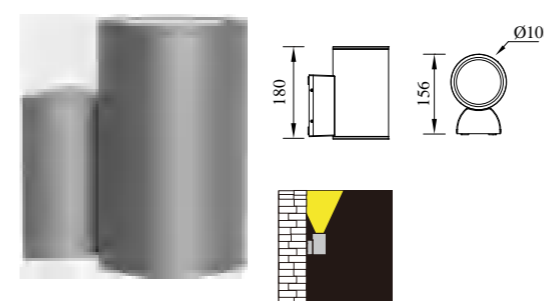

● B-803073

型号	光源	描述	材料	IP
B-003045	CREE 6W		铝合金压铸铝灯体;	
B-803072	CREE-COB 8W LUMILEDS-COB 8W	Ra≥80 工作温度:-30℃~45℃	钢化玻璃片; 防水硅胶圈;	IP65
B-803073	CREE-COB 12W LUMILEDS-COB 12W		纯聚脂户外喷涂;	
B-813074	CREE-COB 20W LUMILEDS-COB 20W		电镀铝反光片。