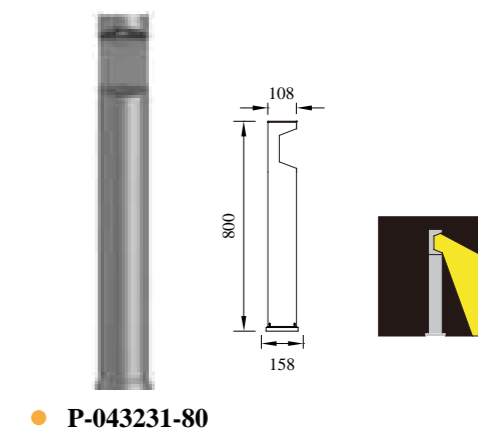

型号	光源	描述	材料	IP
P-003121-30	CREE-COB 8W	Ra≥80	压铸铝灯体； 钢化玻璃罩； 防水硅胶圈； 纯聚脂户外喷涂；	IP54
P-003121-80	LUMILEDS-COB 8W	工作温度:-30℃~45℃		

● P-003104-80

型号	光源	描述	材料	IP
P-003104-80	CREE-COB 8W	Ra≥80 工作温度:-30℃~45℃	铝合金压铸铝灯体, 钢化玻璃罩; 防水硅胶圈; 纯聚脂户外喷涂。	IP54