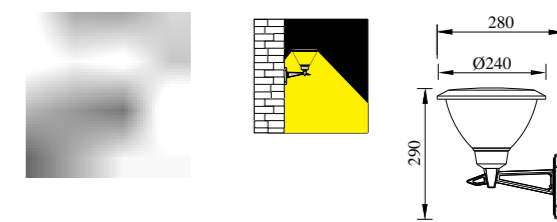

● P-003040

● P-003040-80

● T-003040-3

型号	光源	描述	材料	IP
B-003040	OSRAM 8W			
P-003040	OSRAM 8W	Ra≥80 工作温度:-30℃~45℃	铝合金压铸铝灯体; 抗紫外线磨砂PC罩 出光均匀; 防水硅胶圈; 纯聚脂户外喷涂。	IP54
P-003040-80	OSRAM 8W			
T-003040-3	OSRAM 24W			