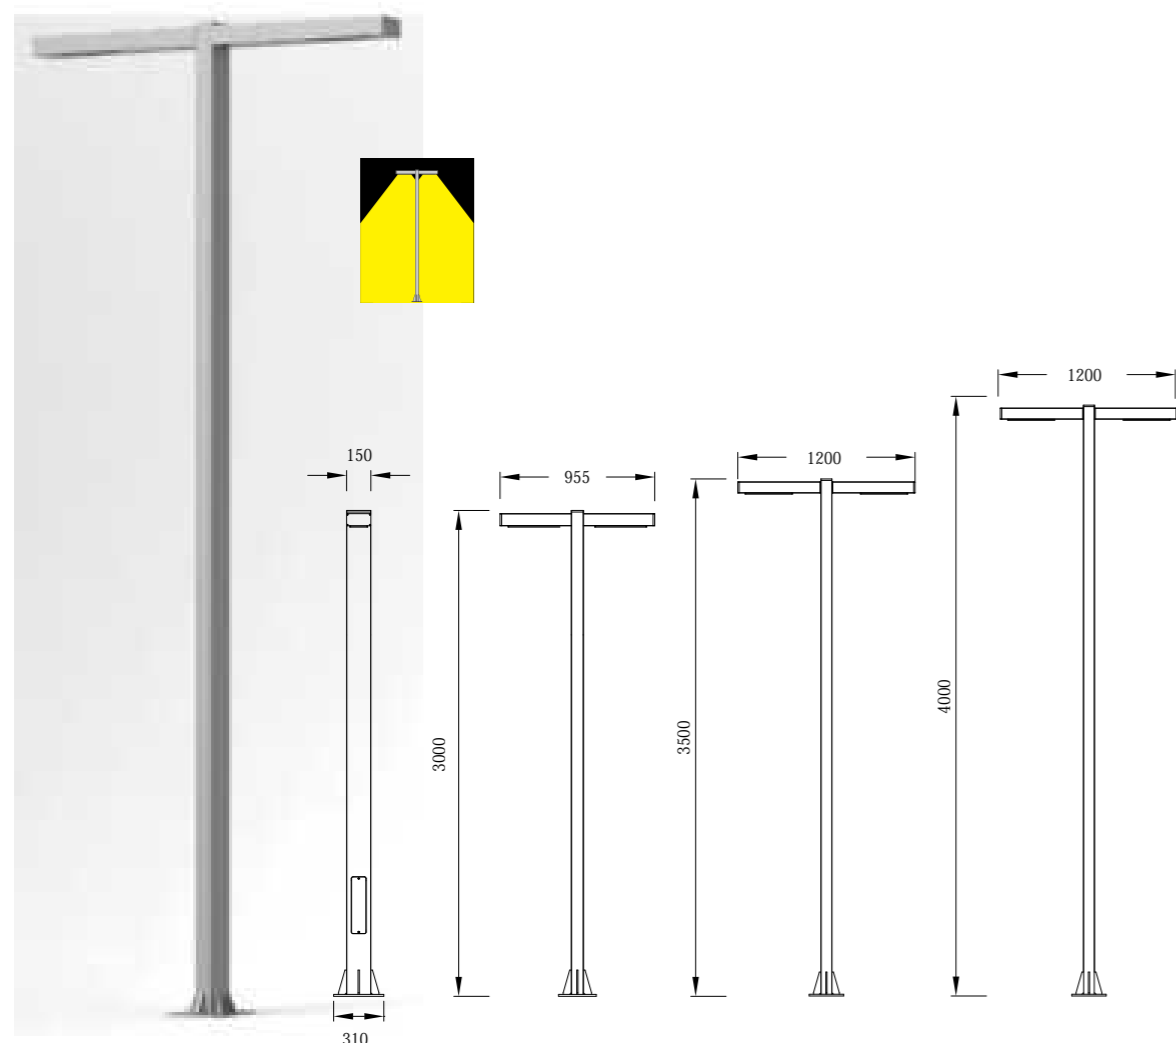

● T-005021

H3-300

● T-025021

H3-300

型号	光源	驱动	描述	材料	IP
T-005021-36W	OSRAM	HEP	Ra≥80 工作温度:-30℃~45℃	铝合金压铸铝灯体; 抗紫外线磨砂PC罩 出光均匀; 防水硅胶圈; 纯聚脂户外喷涂。	IP65
T-005021-48W		英飞特			
T-005021-60W					

型号	光源	驱动	描述	材料	IP
T-025021-36W	OSRAM	HEP	Ra≥80 工作温度:-30℃~45℃	铝合金压铸铝灯体; 抗紫外线磨砂PC罩 出光均匀; 防水硅胶圈; 纯聚脂户外喷涂。	IP65
T-025021-48W		英飞特			
T-025021-60W					