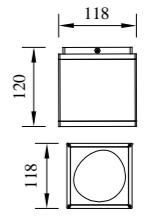

● B-103474

● B-113474

型号	光源	描述	材料	IP
B-103474	CREE 4Wx2		铝合金压铸铝灯体； 钢化玻璃片； 硅胶防水垫片； 纯聚脂户外喷涂； 电镀铝反光片。	
B-113474	CREE 6W	Ra≥80 工作温度:-30℃~45℃		IP65

● B-033072

● B-033073

● B-033074

型号	光源	描述	材料	IP
B-033072	CREE-COB 6W LUMILEDS-COB 6W		铝合金压铸铝灯体; 钢化玻璃片;	
B-033073	CREE-COB 8W LUMILEDS-COB 8W	Ra≥80 工作温度:-30℃~45℃	防水硅胶圈; 纯聚脂户外喷涂;	IP65
B-033074	CREE-COB 12W LUMILEDS-COB 12W		电镀铝反光片。	