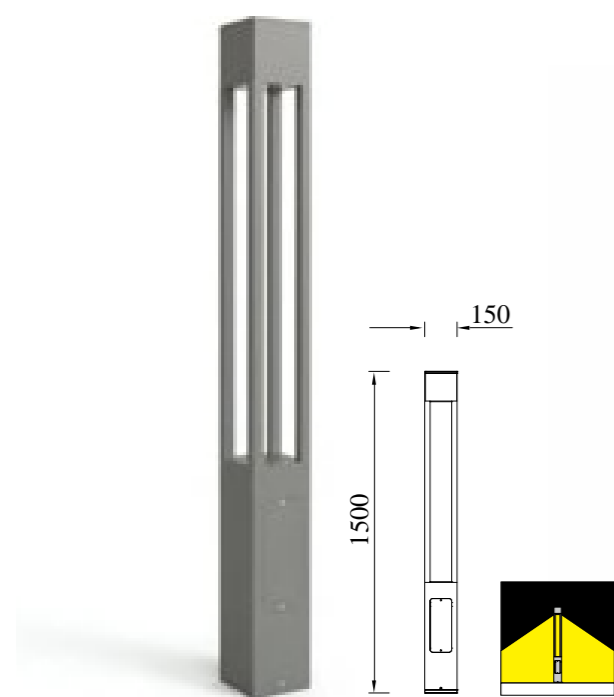

● P-103104-150

● P-103104-200

● P-103104-250

● P-103104-300

型号	光源	描述	材料	IP
P-103104-150	CREE-COB 20W		铝合金压铸铝灯体， 钢化玻璃罩； 防水硅胶圈； 纯聚脂户外喷涂。	IP54
P-103104-200		Ra≥80 工作温度:-30℃~45℃		
P-103104-250	LUMILEDS 30W			
P-103104-300				