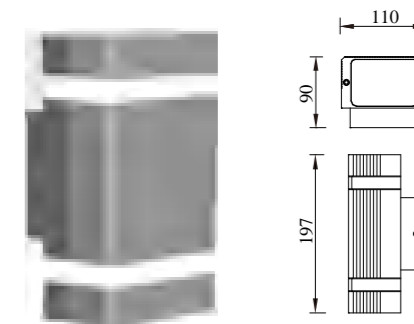

● B-133243

● B-133244

型号	光源	描述	材料	IP
B-133243			铝合金压铸铝灯体； 半透明奶白PC罩； 防水硅胶圈； 纯聚脂户外喷涂。	IP
B-133244	OSRAM 6W	Ra≥80 工作温度:-30℃~45℃		IP65

● B-143537

● B-143538

● B-143547

● B-143548

型号	光源	描述	材料	IP
B-143537	CREE-COB 6W		铝合金压铸铝灯体;	
B-143538	LUMILEDS-COB 6W	Ra≥80	奶白PC罩&钢化玻璃;	IP65
B-143547	CREE-COB 6Wx2	工作温度:-30℃~45℃	防水硅胶圈;	
B-143548	LUMILEDS-COB 6Wx2		纯聚脂户外喷涂。	