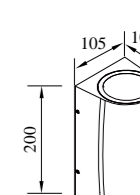

● B-003027

型号	光源	描述	材料	IP
B-003025	CREE-COB 12W		铝合金压铸铝灯体； 钢化玻璃片；	
B-013026	CREE-COB 6Wx2	Ra≥80 工作温度:-30℃~45℃	防水硅胶圈；	IP65
B-003027			纯聚脂户外喷涂。