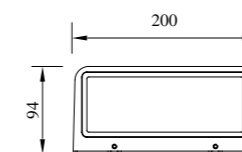

型号	光源	描述	材料	IP
B-003029			铝合金压铸铝灯体； 钢化玻璃罩&电度铝反光片； 防水硅胶圈； 纯聚脂户外喷涂。	IP
B-013029	OSRAM 10W	Ra≥80 工作温度:-30℃~45℃		IP65