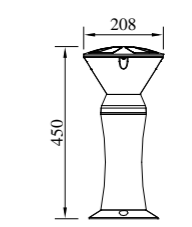

STREET LIGHT

INNOVATE

LAWN LIGHT
METICULOUS

COLUMN HEAD LIGHT
DESIGN

● B-803214W

● P-823214-30

● P-853214-45

型号	光源	描述	材料	IP
B-803214W			铝合金压铸铝灯体； 抗紫外线磨砂PC罩 出光均匀； 防水硅胶圈；	IP65
P-823214-30	OSRAM 8W	Ra≥80 工作温度:-30℃~45℃	纯聚脂户外喷涂。	
P-853214-45				