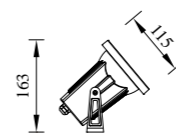

● G-003363

● G-013363

● C-003363

● C-013363

型号	光源	描述	材料	IP
G-003363	OSRAM 6W	Ra≥80 工作温度:-30℃~45℃	压铸铝灯体; 钢化玻璃罩; 防水硅胶圈; 纯聚脂户外喷涂。	IP65
G-013363				
C-003363				
C-013363				

● G-003364

● G-013364

● C-003364