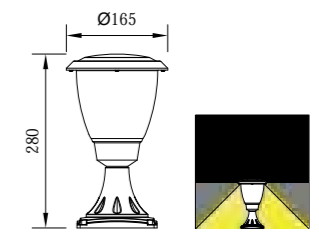

● P-003050S-28