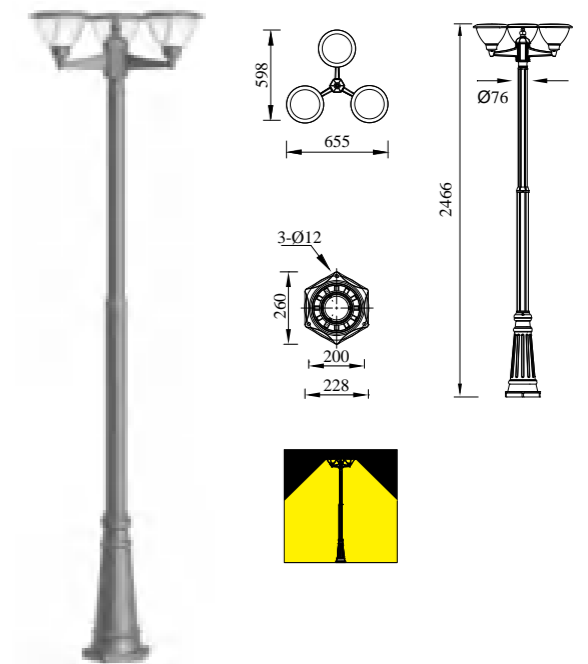

● B-003050

● B-013050

● P-003050

型号	光源	描述	材料	IP
B-003050	OSRAM 8W		铝合金压铸铝灯体;	
P-013050	OSRAM 8W	Ra≥80 工作温度:-30℃~45℃	抗紫外线磨砂PC罩 出光均匀; 防水硅胶圈;	IP54
P-003050	OSRAM 8W		纯聚脂户外喷涂。	

● P-003050-80

● T-003050-3

型号	光源	描述	材料	IP
P-003050-80	OSRAM 8W		铝合金压铸铝灯体； 抗紫外线磨砂PC罩	
T-003050-3	OSRAM 8Wx3	Ra≥80 工作温度:-30℃~45℃	出光均匀； 防水硅胶圈； 纯聚脂户外喷涂。	IP54