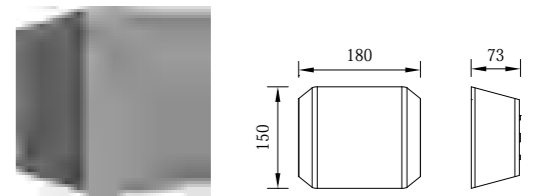

● B-013504

多种发光角度；
上下可调节多种发光效果。
用户可以根据需要调节不同的灯光效果。

型号	光源	描述	材料	IP
B-003504			铝合金压铸铝灯体；	
B-013504	CREE 6Wx2	Ra≥80 工作温度:-30℃~45℃	钢化玻璃片； 防水硅胶圈；	IP65
B-023504			纯聚脂户外喷涂。