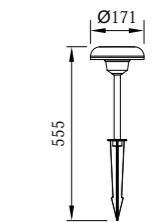

● B-033243

● P-033243-30

● P-033243-60

● C-033243

型号	光源	描述	材料	IP
B-033243	OSRAM 12W	Ra≥80 工作温度:-30℃~45℃	铝合金压铸铝灯体; 抗紫外线磨砂PC罩 出光均匀; 防水硅胶圈; 纯聚脂户外喷涂。	IP65
P-033243-30				
P-033243-60				
C-033243				

● P-123243-30