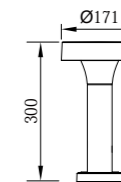

型号	光源	描述	材料	IP
B-013243			铝合金压铸铝灯体； 抗紫外线磨砂PC罩 出光均匀； 防水硅胶圈； 纯聚脂户外喷涂。	
P-013243-30	OSRAM 12W	Ra≥80 工作温度:-30℃~45℃		IP65
P-013243-60				

● B-023243

● P-023243-30

● P-023243-60

● C-023243

型号	光源	描述	材料	IP
B-023243	OSRAM 12W	Ra≥80 工作温度:-30℃~45℃	铝合金压铸铝灯体; 抗紫外线磨砂PC罩 出光均匀; 防水硅胶圈; 纯聚脂户外喷涂。	IP65
P-023243-30				
P-023243-60				
C-023243				