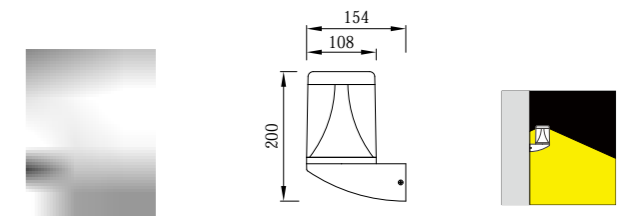

● B-103235

● P-113235

● P-123235

● P-103235-60

型号	光源	描述	材料	IP
B-103235	OSRAM 8W	Ra≥80 工作温度:-30℃~45℃	铝合金压铸铝灯体; 抗紫外线透明PC罩 防水硅胶圈; 纯聚脂户外喷涂。	出光均匀; IP65
P-113235				
P-123235				
P-103235-60				

● B-003040S

● P-003040S-28