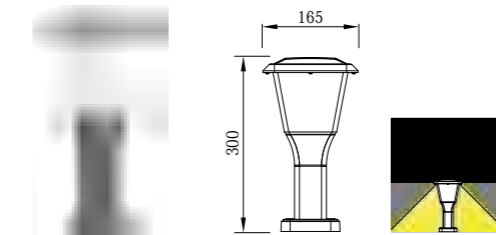

● B-103235

● P-113235

● P-123235

● P-103235-60

型号	光源	描述	材料	IP
B-103235	OSRAM 8W	Ra≥80 工作温度:-30℃~45℃	铝合金压铸铝灯体; 抗紫外线透明PC罩 防水硅胶圈; 纯聚脂户外喷涂。	出光均匀; IP65
P-113235				
P-123235				
P-103235-60				

● B-003040S

● P-003040S-28