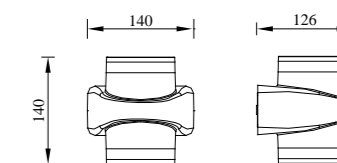

● **B-003037**
*奶白PC罩

型号	光源	描述	材料	IP
B-003035	CREE-COB 8W		铝合金压铸铝灯体; 奶白PC&钢化玻璃;	
B-003037	CREE-COB 6Wx2	Ra≥80 工作温度:-30℃~45℃	防水硅胶圈; 纯聚脂户外喷涂。	IP65