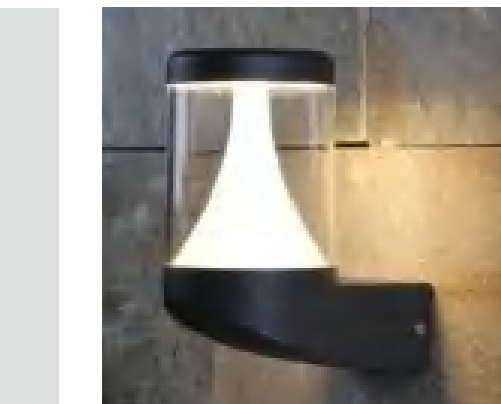

● B-103235

● P-113235

● P-123235

● P-103235-60

型号	光源	描述	材料	IP
B-103235	OSRAM 8W	Ra≥80 工作温度:-30℃~45℃	铝合金压铸铝灯体; 抗紫外线透明PC罩 防水硅胶圈; 纯聚脂户外喷涂。	出光均匀; IP65
P-113235				
P-123235				
P-103235-60				

● B-003040S

● P-003040S-28