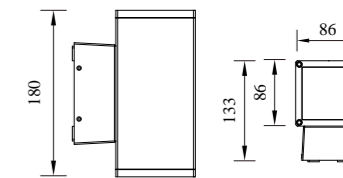

● B-803482

型号	光源	描述	材料	IP
B-803472	CREE-COB 6Wx2 LUMILEDS-COB 6Wx2		铝合金压铸铝灯体; 钢化玻璃片;	
B-803482	CREE-COB 12Wx2 LUMILEDS-COB 12Wx2	Ra≥80 工作温度:-30℃~45℃	防水硅胶圈; 纯聚脂户外喷涂; 电镀铝反光片。	IP65
B-813492	CREE-COB 15Wx2 LUMILEDS-COB 15Wx2