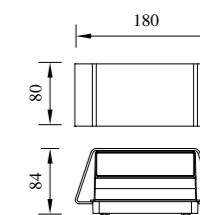

● B-013504

● B-023504

多种发光角度；
上下可调节多种发光效果。
用户可以根据需要调节不同的灯光效果。

型号	光源	描述	材料	IP
B-003504			铝合金压铸铝灯体；	
B-013504	CREE 6Wx2	Ra≥80 工作温度:-30℃~45℃	钢化玻璃片； 防水硅胶圈；	IP65
B-023504			纯聚脂户外喷涂。	

● B-003098

● B-003099

● B-003100