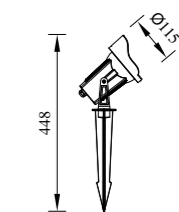

● G-003363

● G-013363

● C-003363

● C-013363

型号	光源	描述	材料	IP
G-003363	OSRAM 6W	Ra≥80 工作温度:-30℃~45℃	压铸铝灯体; 钢化玻璃罩; 防水硅胶圈; 纯聚脂户外喷涂。	IP65
G-013363				
C-003363				
C-013363				

● G-003364

● G-013364

● C-003364