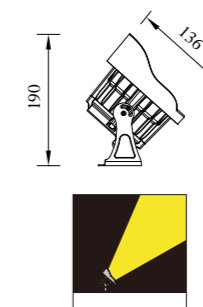

● G-013553

型号	光源	描述	材料	IP
G-003553	OSRAM 8W			
G-013553	CREE-COB 8W / LUMILEDS-COB 8W	Ra≥80 工作温度:-30℃~45℃	压铸铝灯体; 钢化玻璃罩; 防水硅胶圈;	IP65
G-003554	OSRAM 15W		纯聚脂户外喷涂;	
G-013554	CREE-COB 15W / LUMILEDS-COB 15W