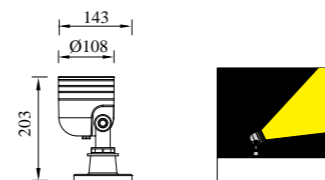

● G-003722DZ