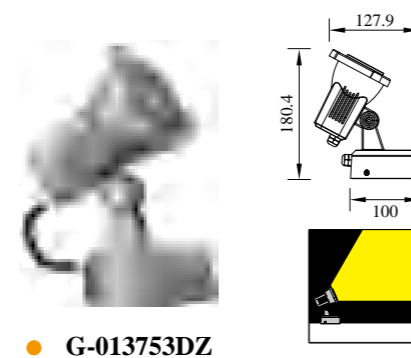

● G-013753DZ