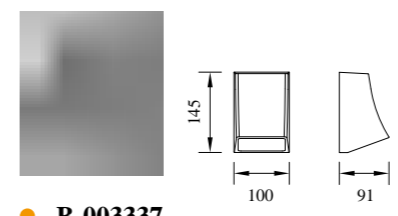

型号	光源	描述	材料	IP
P-003245-80	OSRAM 12W	Ra≥80 工作温度:-30℃~45℃	铝合金压铸铝灯体; 钢化玻璃罩; 防水硅胶圈; 纯聚脂户外喷涂。	IP65

● P-003246-80

型号	光源	描述	材料	IP
P-003246-80	CREE 6W	Ra≥80 工作温度:-30℃~45℃	铝合金压铸铝灯体; 防水硅胶圈; 纯聚脂户外喷涂。	IP54

● B-003337