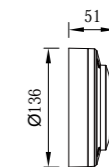

● B-003078

● B-003079

● B-003080

型号	光源	描述	材料	IP
B-003078	OSRAM 12W	Ra≥80 工作温度:-30℃~45℃	铝合金压铸铝灯体; 奶白PC罩&透明PC罩; 防水硅胶圈; 纯聚脂户外喷涂。	IP65
B-003079				
B-003080				

● B-003110

● B-013110

● B-023110

型号	光源	描述	材料	IP
B-003110	OSRAM 6W	Ra≥80 工作温度:-30℃~45℃	铝合金压铸铝灯体; 奶白PC罩; 防水硅胶圈; 纯聚脂户外喷涂。	IP65
B-013110				
B-023110				