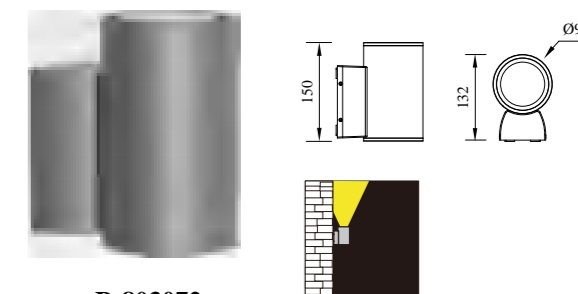

● B-803072

型号	光源	描述	材料	IP
B-003045	CREE 6W		铝合金压铸铝灯体;	
B-803072	CREE-COB 8W LUMILEDS-COB 8W	Ra≥80 工作温度:-30℃~45℃	钢化玻璃片; 防水硅胶圈;	IP65
B-803073	CREE-COB 12W LUMILEDS-COB 12W		纯聚脂户外喷涂;	
B-813074	CREE-COB 20W LUMILEDS-COB 20W		电镀铝反光片。