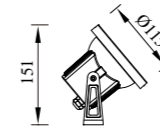

● G-013363

型号	光源	描述	材料	IP
G-003363	OSRAM 6W	Ra≥80 工作温度:-30℃~45℃	压铸铝灯体; 钢化玻璃罩; 防水硅胶圈; 纯聚脂户外喷涂。	IP65
G-013363				
C-003363				
C-013363