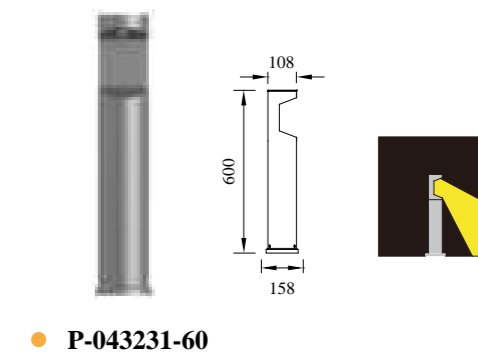

型号	光源	描述	材料	IP
P-003121-30	CREE-COB 8W	Ra≥80	压铸铝灯体； 钢化玻璃罩； 防水硅胶圈； 纯聚脂户外喷涂；	IP54
P-003121-80	LUMILEDS-COB 8W	工作温度:-30℃~45℃		

● P-003104-80

型号	光源	描述	材料	IP
P-003104-80	CREE-COB 8W	Ra≥80 工作温度:-30℃~45℃	铝合金压铸铝灯体, 钢化玻璃罩; 防水硅胶圈; 纯聚脂户外喷涂。	IP54