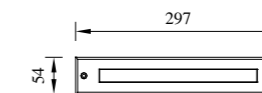

● Q-013508+B