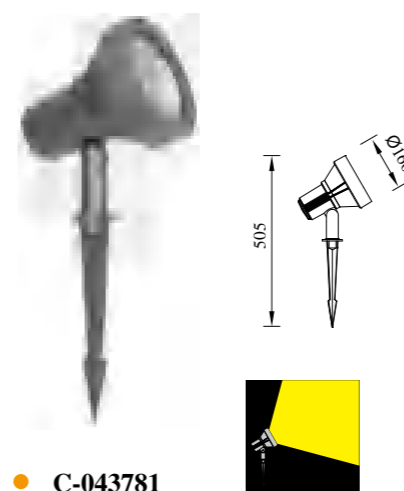

● C-013753

● C-003753

型号	光源	描述	材料	IP
G-013753DZ	OSRAM 4W	Ra≥80 工作温度:-30℃~45℃	压铸铝灯体; 钢化玻璃片; 防水硅胶圈; 纯聚脂户外喷涂;	IP65
G-003753DZ				
C-013753				
C-003753				

● G-043781DZ

● G-043783DZ

● C-043781

● C-043783

型号	光源	描述	材料	IP
G-043781DZ	CREE-COB 12W	Ra≥80 工作温度:-30℃~45℃	压铸铝灯体; 钢化玻璃片; 防水硅胶圈; 纯聚脂户外喷涂;	IP65
G-043783DZ				
C-043781				
C-043783				