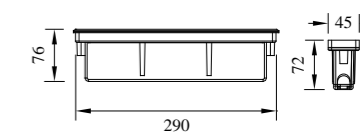

● Q-013508+B