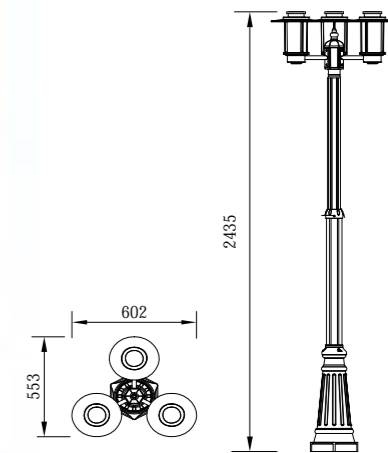

● T-055081-3

型号	光源	描述	材料	IP
B-005081			铝合金压铸铝灯体；	
P-006081-32	E27 18W	Ra≥80 工作温度:-30℃~45℃	抗紫外线磨砂PC罩 出光均匀； 防水硅胶圈；	IP54
P-006081-80			纯聚脂户外喷涂。	
T-055081-3	E27 18W*3