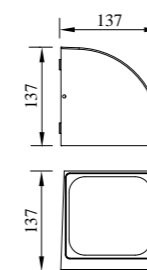

型号	光源	描述	材料	IP
B-003441	CREE-COB 12W LUMILEDS-COB 12W	Ra≥80 工作温度:-30℃~45℃	铝合金压铸铝灯体; 钢化玻璃片; 防水硅胶圈; 纯聚脂户外喷涂。	IP65
B-003442	OSRAM 12W			
B-003443	CREE-COB 12W LUMILEDS-COB 12W			
B-003444	OSRAM 12W