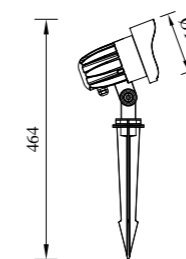

● C-003729

型号	光源	描述	材料	IP
G-003729			铝合金压铸铝灯体;	
G-013729	CREE-COB 12W	Ra≥80	钢化玻璃片;	IP65
C-003729	LUMILEDS-COB 12W	工作温度:-30℃~45℃	防水硅胶圈;	
C-013729			纯聚脂户外喷涂;