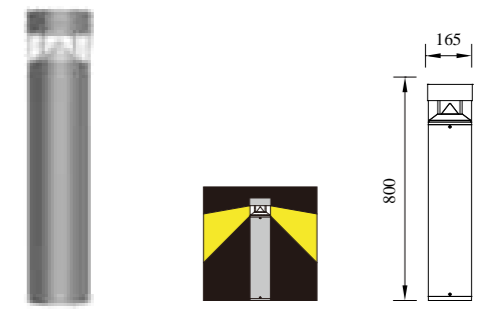

● P-003236-80