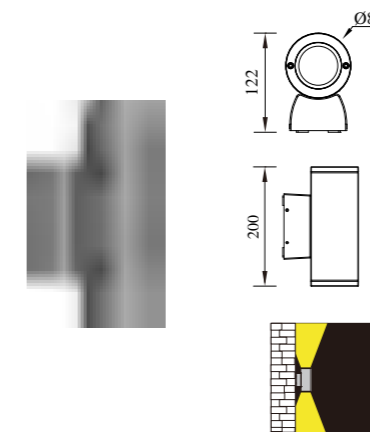

● B-003336

● B-003097

● B-003332

● B-003335

型号	光源	描述	材料	IP
B-003332	Seoul 3W			
B-003335	CREE-COB 8W LUMILEDS-COB 8W	Ra≥80 工作温度:-30℃~45℃	铝合金压铸铝灯体; 钢化玻璃片; 防水硅胶圈; 纯聚脂户外喷涂。	IP65
B-003336	Seoul 3Wx2			
B-003097	CREE-COB 6Wx2 LUMILEDS-COB 6Wx2			