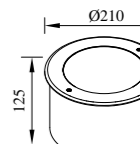

● M-003525+B