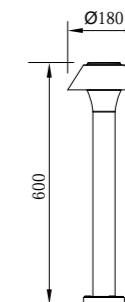

型号	光源	描述	材料	IP
B-013243			铝合金压铸铝灯体； 抗紫外线磨砂PC罩 出光均匀； 防水硅胶圈； 纯聚脂户外喷涂。	
P-013243-30	OSRAM 12W	Ra≥80 工作温度:-30℃~45℃		IP65
P-013243-60