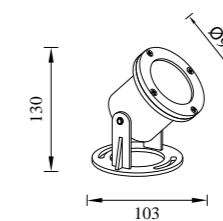

● S-003651

型号	光源	描述	材料	IP
S-023633	1Wx8		304不锈钢灯体；	
S-003601	1Wx3	Ra≥80 工作温度:-30℃~45℃	钢化玻璃片；	IP68
S-003651	1Wx3		防水硅胶圈。