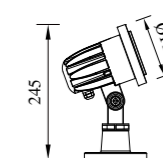

● G-013729

型号	光源	描述	材料	IP
G-003729			铝合金压铸铝灯体;	
G-013729	CREE-COB 12W	Ra≥80	钢化玻璃片;	IP65
C-003729	LUMILEDS-COB 12W	工作温度:-30℃~45℃	防水硅胶圈;	
C-013729			纯聚脂户外喷涂;