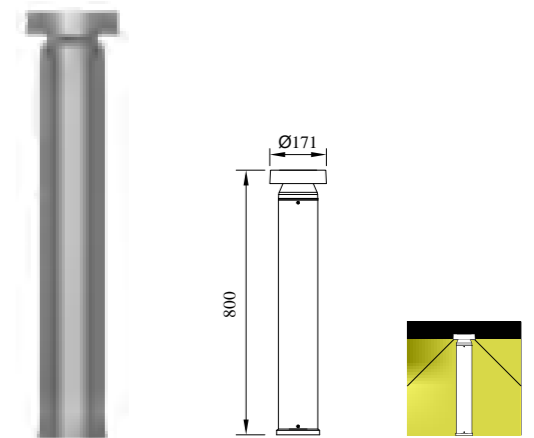

● P-123243-60

● P-133243-30

● P-133243-60

● P-103243-30

● P-103243-60

型号	光源	描述	材料	IP
P-103243-30	OSRAM 12W	Ra≥80 工作温度:-30℃~45℃	铝合金压铸铝灯体; 磨砂PC罩 出光均匀; 防水硅胶圈; 纯树脂户外喷涂。	IP65
P-103243-60				
P-123243-30				
P-123243-60				
P-133243-30				
P-133243-60				