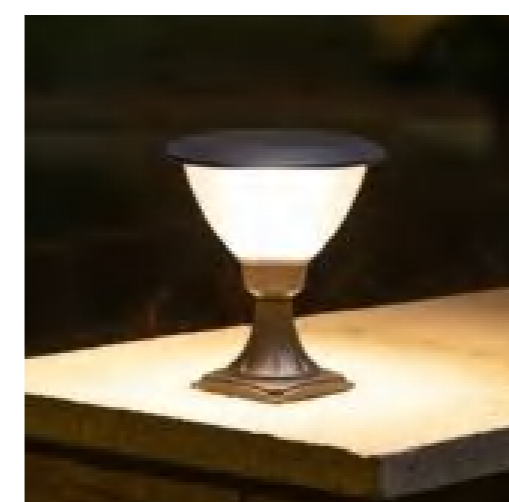

● P-003050

型号	光源	描述	材料	IP
B-003050	OSRAM 8W		铝合金压铸铝灯体;	
P-013050	OSRAM 8W	Ra≥80 工作温度:-30℃~45℃	抗紫外线磨砂PC罩 出光均匀; 防水硅胶圈;	IP54
P-003050	OSRAM 8W		纯聚脂户外喷涂。