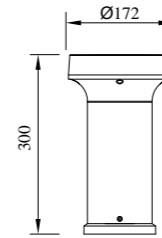

● B-033243

● P-033243-30

● P-033243-60

● C-033243

型号	光源	描述	材料	IP
B-033243	OSRAM 12W	Ra≥80 工作温度:-30℃~45℃	铝合金压铸铝灯体; 抗紫外线磨砂PC罩 出光均匀; 防水硅胶圈; 纯聚脂户外喷涂。	IP65
P-033243-30				
P-033243-60				
C-033243				

● P-123243-30