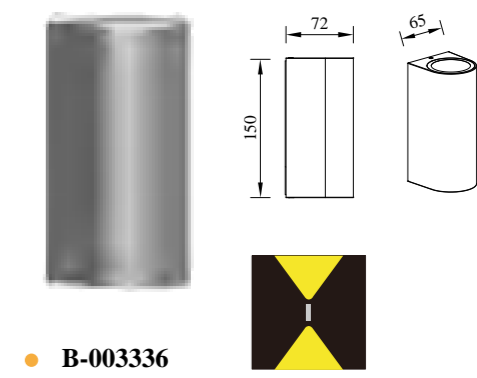

● B-003336

型号	光源	描述	材料	IP
B-003332	Seoul 3W			
B-003335	CREE-COB 8W LUMILEDS-COB 8W	Ra≥80 工作温度:-30℃~45℃	铝合金压铸铝灯体; 钢化玻璃片; 防水硅胶圈; 纯聚脂户外喷涂。	IP65
B-003336	Seoul 3Wx2			
B-003097	CREE-COB 6Wx2 LUMILEDS-COB 6Wx2