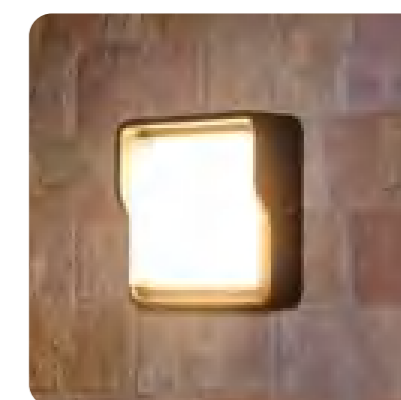

型号	光源	描述	材料	IP
B-003081	OSRAM 12W	Ra≥80 工作温度:-30℃~45℃	铝合金压铸铝灯体; 奶白PC罩&透明PC罩; 防水硅胶圈; 纯聚脂户外喷涂。	IP65
B-003082