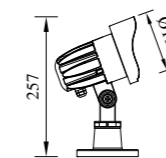

● G-003727DZ

电镀铝反射器

● G-013728DZ

● C-003727

电镀铝反射器

● C-013728

型号	光源	描述	材料	IP
G-003727DZ	CREE-COB 8W / LUMILEDS-COB 8W	Ra≥80 工作温度:-30℃~45℃	压铸铝灯体; 钢化玻璃片; 防水硅胶圈; 纯聚酯户外喷涂;	IP65
G-013728DZ	OSRAM 6W			
C-003727	CREE-COB 8W / LUMILEDS-COB 8W			
C-013728	OSRAM 6W			