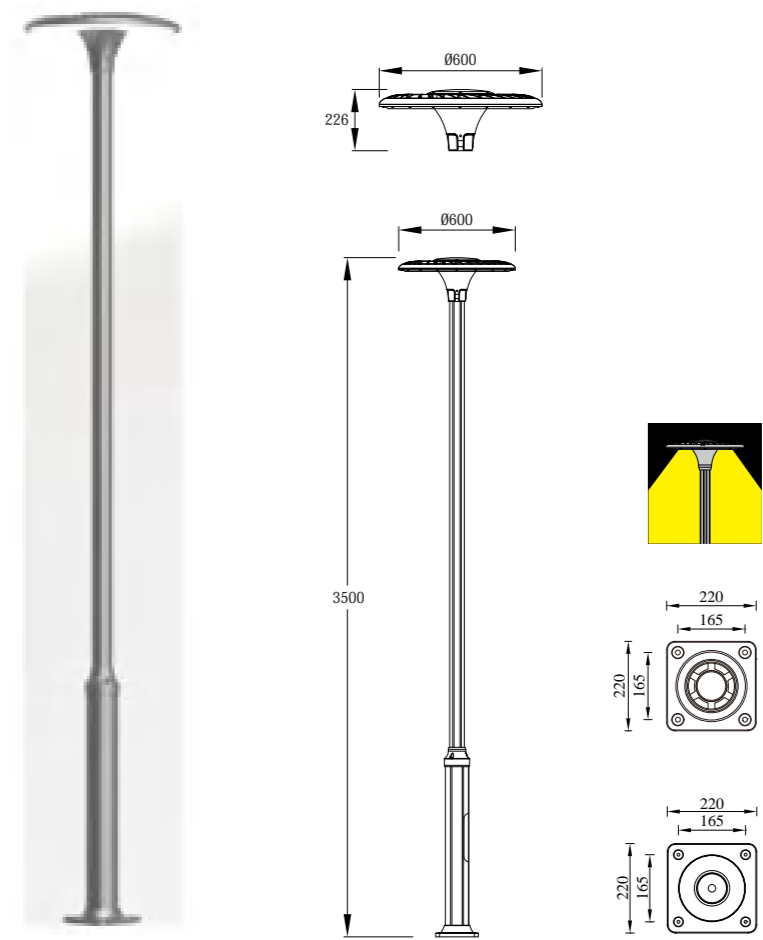

● T-005016

型号	光源	驱动	描述	材料	IP
T-005016-36W		HEP		铝合金压铸铝灯体；	
T-005016-48W	OSRAM	英飞特	Ra≥80 工作温度:-30℃~45℃	抗紫外线磨砂PC罩 出光均匀； 防水硅胶圈； 纯聚脂户外喷涂。	IP65
T-005016-60W					

● T-005017

型号	光源	驱动	描述	材料	IP
T-005017-36W		HEP		铝合金压铸铝灯体；	
T-005017-48W	OSRAM	英飞特	Ra≥80 工作温度:-30℃~45℃	抗紫外线磨砂PC罩 出光均匀； 防水硅胶圈；	IP65
T-005017-60W				纯聚脂户外喷涂。	