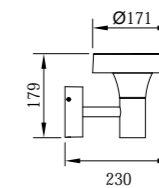

● P-023243-30