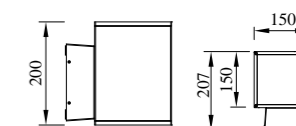

● B-803471

● B-813491

型号	光源	描述	材料	IP
B-803471	CREE-COB 8W LUMILEDS-COB 8W		铝合金压铸铝灯体; 钢化玻璃片;	
B-803481	CREE-COB 12W LUMILEDS-COB 12W	Ra≥80 工作温度:-30℃~45℃	防水硅胶圈; 纯聚脂户外喷涂;	IP65
B-813491	CREE-COB 16W LUMILEDS-COB 16W		电镀铝反光片。