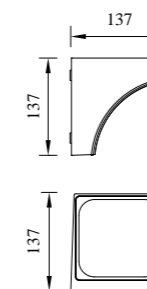

型号	光源	描述	材料	IP
B-003441	CREE-COB 12W LUMILEDS-COB 12W	Ra≥80 工作温度:-30℃~45℃	铝合金压铸铝灯体; 钢化玻璃片; 防水硅胶圈; 纯聚脂户外喷涂。	IP65
B-003442	OSRAM 12W			
B-003443	CREE-COB 12W LUMILEDS-COB 12W			
B-003444	OSRAM 12W