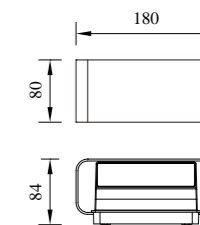

● B-013504

● B-023504

多种发光角度；
上下可调节多种发光效果。
用户可以根据需要调节不同的灯光效果。

型号	光源	描述	材料	IP
B-003504			铝合金压铸铝灯体；	
B-013504	CREE 6Wx2	Ra≥80 工作温度:-30℃~45℃	钢化玻璃片； 防水硅胶圈；	IP65
B-023504			纯聚脂户外喷涂。	

● B-003098

● B-003099

● B-003100