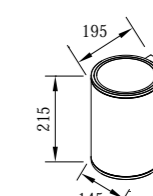

● B-103074

● B-103094

型号	光源	描述	材料	IP
B-103072	OSRAM 6W			
B-103092	OSRAM 6Wx2			
B-103073	OSRAM 8W	Ra≥80 工作温度:-30℃~45℃	铝合金压铸铝灯体; 钢化玻璃片; 防水硅胶圈; 纯聚酯户外喷涂。	IP65
B-103093	OSRAM 8Wx2			
B-103074	OSRAM 15W			
B-103094	OSRAM 15Wx2