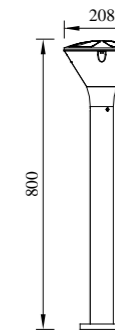

● P-823214-80