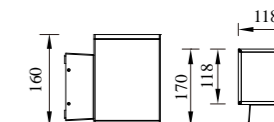

● B-803471

● B-803481

型号	光源	描述	材料	IP
B-803471	CREE-COB 8W LUMILEDS-COB 8W		铝合金压铸铝灯体; 钢化玻璃片;	
B-803481	CREE-COB 12W LUMILEDS-COB 12W	Ra≥80 工作温度:-30℃~45℃	防水硅胶圈; 纯聚脂户外喷涂;	IP65
B-813491	CREE-COB 16W LUMILEDS-COB 16W		电镀铝反光片。