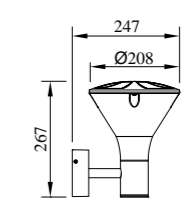

STREET LIGHT

INNOVATE

LAWN LIGHT
METICULOUS

COLUMN HEAD LIGHT
DESIGN

● B-803214W

● P-823214-30

● P-853214-45

型号	光源	描述	材料	IP
B-803214W			铝合金压铸铝灯体； 抗紫外线磨砂PC罩 出光均匀； 防水硅胶圈；	IP65
P-823214-30	OSRAM 8W	Ra≥80 工作温度:-30℃~45℃	纯聚脂户外喷涂。	
P-853214-45				