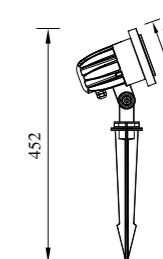

● C-013729

型号	光源	描述	材料	IP
G-003729			铝合金压铸铝灯体;	
G-013729	CREE-COB 12W	Ra≥80	钢化玻璃片;	IP65
C-003729	LUMILEDS-COB 12W	工作温度:-30℃~45℃	防水硅胶圈;	
C-013729			纯聚脂户外喷涂;