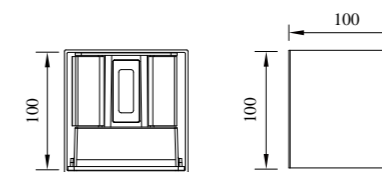

● B-003067

型号	光源	描述	材料	IP
B-003058	CREE-COB 6Wx2 LUMILOEDS-COB 6Wx2	Ra≥80 工作温度:-30℃~45℃	铝合金压铸铝灯体; 钢化玻璃片; 防水硅胶圈;	IP65
B-003067	CREE-COB 12W LUMILOEDS-COB 12W		纯聚脂户外喷涂; 电镀铝反光片。	

● B-003061

● B-003059

● B-033059