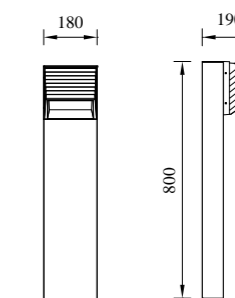

● P-004806-80

型号	光源	描述	材料	IP
B-013806L	OSRAM 8W	Ra≥80 工作温度:-30℃~45℃	铝合金压铸铝灯体; 防水硅胶圈; 纯聚脂户外喷涂。	IP54
P-004806-80