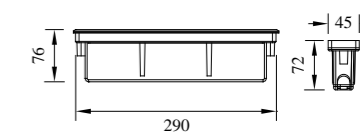

● Q-033508+B