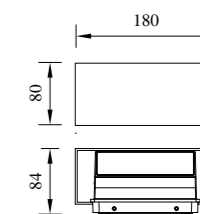

● B-013504

● B-023504

多种发光角度；
上下可调节多种发光效果。
用户可以根据需要调节不同的灯光效果。

型号	光源	描述	材料	IP
B-003504			铝合金压铸铝灯体；	
B-013504	CREE 6Wx2	Ra≥80 工作温度:-30℃~45℃	钢化玻璃片； 防水硅胶圈；	IP65
B-023504			纯聚脂户外喷涂。	

● B-003098

● B-003099

● B-003100