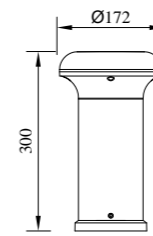

● P-123243-60

● P-133243-30

● P-133243-60

● P-103243-30

● P-103243-60

型号	光源	描述	材料	IP
P-103243-30	OSRAM 12W	Ra≥80 工作温度:-30℃~45℃	铝合金压铸铝灯体; 磨砂PC罩 出光均匀; 防水硅胶圈; 纯树脂户外喷涂。	IP65
P-103243-60				
P-123243-30				
P-123243-60				
P-133243-30				
P-133243-60				