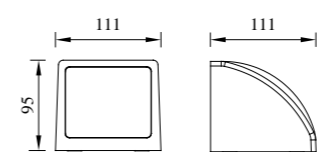

型号	光源	描述	材料	IP
B-003054	OSRAM 8W		铝合金压铸铝灯体； 钢化玻璃片； 防水硅胶圈； 纯聚脂户外喷涂。	
B-003055		Ra≥80 工作温度:-30℃~45℃		IP65
B-003056	CREE-COB 8W			
B-013056	CREE-COB 6W