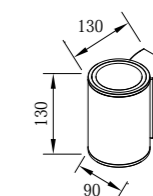

● B-003045

● B-803072

● B-803073

● B-813074

型号	光源	描述	材料	IP
B-003045	CREE 6W		铝合金压铸铝灯体;	
B-803072	CREE-COB 8W LUMILEDS-COB 8W	Ra≥80 工作温度:-30℃~45℃	钢化玻璃片; 防水硅胶圈;	IP65
B-803073	CREE-COB 12W LUMILEDS-COB 12W		纯聚脂户外喷涂;	
B-813074	CREE-COB 20W LUMILEDS-COB 20W		电镀铝反光片。	