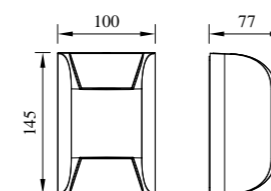

MOISTURE-PROOF LIGHT

DESIGN

● B-003031

● B-003032

● B-003032L
B-013032L

型号	光源	描述	材料	IP
B-003031	SEOUL 3W	Ra≥80 工作温度:-30℃~45℃	铝合金压铸铝灯体; 钢化玻璃片; 防水硅胶圈; 纯聚脂户外喷涂。	IP65
B-003032	SEOUL 3Wx2			
B-003032L	SEOUL 3Wx2			
B-013032L	CREE 6Wx2			