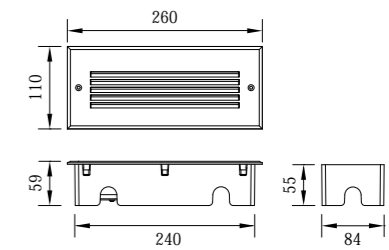

● Q-003868+B