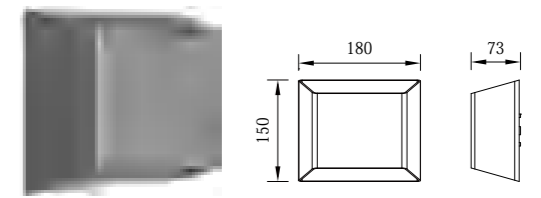

● B-003504

多种发光角度；
上下可调节多种发光效果。
用户可以根据需要调节不同的灯光效果。

型号	光源	描述	材料	IP
B-003504			铝合金压铸铝灯体；	
B-013504	CREE 6Wx2	Ra≥80 工作温度:-30℃~45℃	钢化玻璃片； 防水硅胶圈；	IP65
B-023504			纯聚脂户外喷涂。