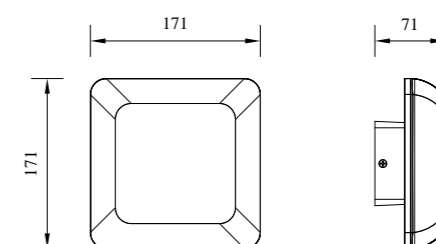

型号	光源	描述	材料	IP
B-133243			铝合金压铸铝灯体； 半透明奶白PC罩； 防水硅胶圈； 纯聚脂户外喷涂。	IP
B-133244	OSRAM 6W	Ra≥80 工作温度:-30℃~45℃		IP65