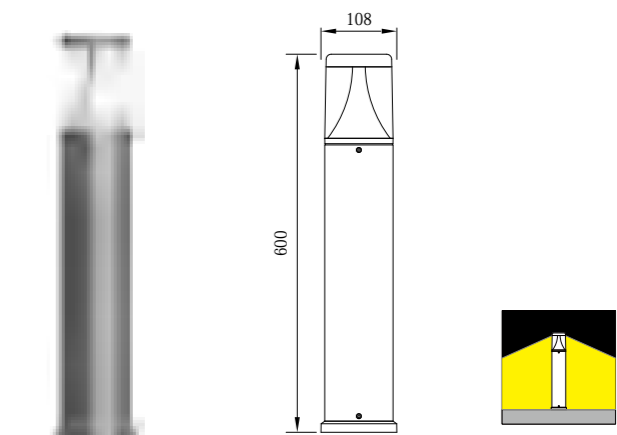

● P-103235-60