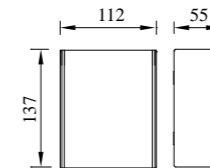

● B-133243

● B-133244

型号	光源	描述	材料	IP
B-133243			铝合金压铸铝灯体； 半透明奶白PC罩； 防水硅胶圈； 纯聚脂户外喷涂。	IP
B-133244	OSRAM 6W	Ra≥80 工作温度:-30℃~45℃		IP65

● B-143537

● B-143538

● B-143547

● B-143548

型号	光源	描述	材料	IP
B-143537	CREE-COB 6W		铝合金压铸铝灯体;	
B-143538	LUMILEDS-COB 6W	Ra≥80	奶白PC罩&钢化玻璃;	IP65
B-143547	CREE-COB 6Wx2	工作温度:-30℃~45℃	防水硅胶圈;	
B-143548	LUMILEDS-COB 6Wx2		纯聚脂户外喷涂。	