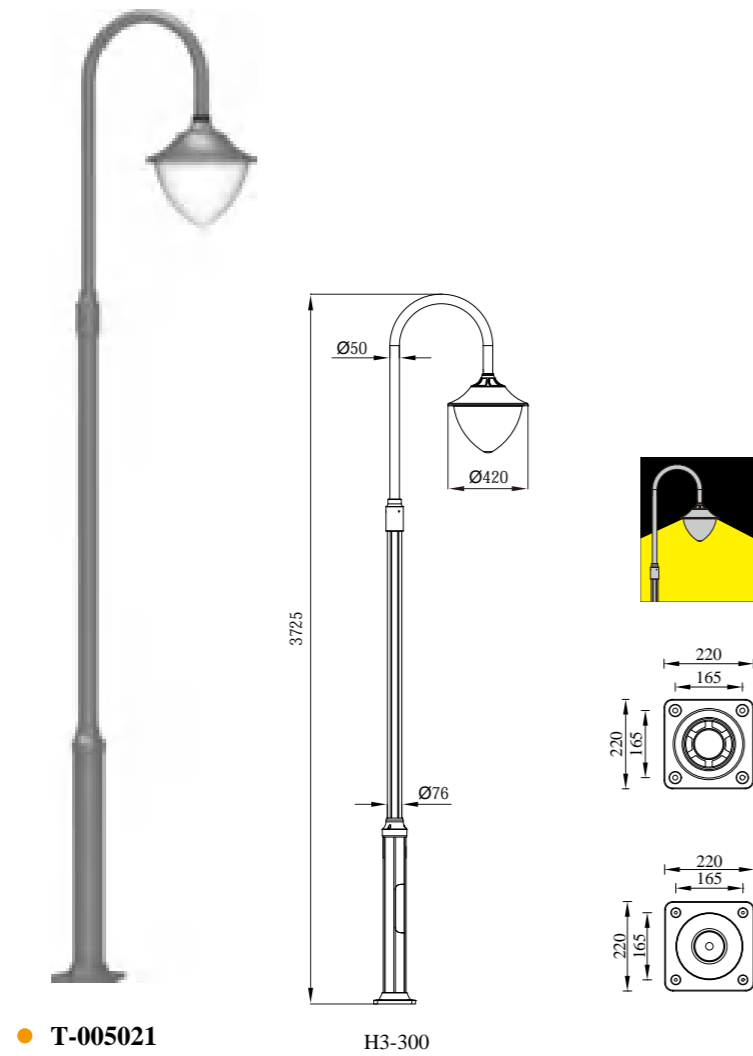

● T-005023

H3-300

型号	光源	驱动	描述	材料	IP
T-005023-60W	OSRAM	英飞特	Ra≥80 工作温度:-30℃~45℃	铝合金压铸铝灯体; 抗紫外线磨砂PC罩 出光均匀; 防水硅胶圈; 纯聚脂户外喷涂。	IP65

● T-105013

型号	光源	驱动	描述	材料	IP
T-105013-30W		HEP		铝合金压铸铝灯体；	
T-105013-48W	OSRAM	英飞特	Ra≥80 工作温度:-30℃~45℃	抗紫外线磨砂PC罩 出光均匀； 防水硅胶圈； 纯聚脂户外喷涂。	IP65