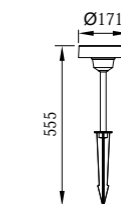

型号	光源	描述	材料	IP
B-013243			铝合金压铸铝灯体； 抗紫外线磨砂PC罩 出光均匀； 防水硅胶圈； 纯聚脂户外喷涂。	
P-013243-30	OSRAM 12W	Ra≥80 工作温度:-30℃~45℃		IP65
P-013243-60				

● B-023243

● P-023243-30

● P-023243-60

● C-023243

型号	光源	描述	材料	IP
B-023243	OSRAM 12W	Ra≥80 工作温度:-30℃~45℃	铝合金压铸铝灯体; 抗紫外线磨砂PC罩 出光均匀; 防水硅胶圈; 纯聚脂户外喷涂。	IP65
P-023243-30				
P-023243-60				
C-023243				