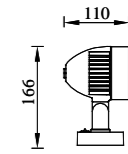

● G-013728DZ