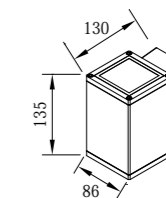

● B-103072

● B-103092

● B-103073

● B-103093

● B-103074

● B-103094

型号	光源	描述	材料	IP
B-103072	OSRAM 6W			
B-103092	OSRAM 6Wx2			
B-103073	OSRAM 8W	Ra≥80 工作温度:-30℃~45℃	铝合金压铸铝灯体; 钢化玻璃片; 防水硅胶圈; 纯聚酯户外喷涂。	IP65
B-103093	OSRAM 8Wx2			
B-103074	OSRAM 15W			
B-103094	OSRAM 15Wx2			