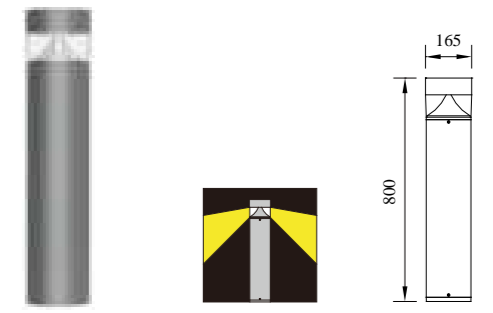

型号	光源	描述	材料	IP
P-043231-30			铝合金压铸铝灯体， 纯聚脂户外喷涂； 简约现代， 适用于各种场所。	IP65
P-043231-60	CREE-COB 8W	Ra≥80 工作温度:-30℃~45℃		
P-043231-80				

● P-033231-30

● P-033231-60

● P-033231-80

型号	光源	描述	材料	IP
P-033231-30	LUMILEDS-COB 12W CREE 12W	Ra≥80 工作温度:-30℃~45℃	铝合金压铸铝灯体, 纯聚脂户外喷涂; 简约现代, 适用于各种场所。	IP65
P-033231-60				
P-033231-80				