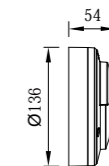

● B-003078

● B-003079

● B-003080

型号	光源	描述	材料	IP
B-003078	OSRAM 12W	Ra≥80 工作温度:-30℃~45℃	铝合金压铸铝灯体; 奶白PC罩&透明PC罩; 防水硅胶圈; 纯聚脂户外喷涂。	IP65
B-003079				
B-003080				

● B-003110

● B-013110

● B-023110

型号	光源	描述	材料	IP
B-003110	OSRAM 6W	Ra≥80 工作温度:-30℃~45℃	铝合金压铸铝灯体; 奶白PC罩; 防水硅胶圈; 纯聚脂户外喷涂。	IP65
B-013110				
B-023110				