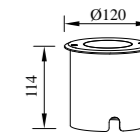

● M-003866+B