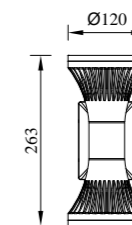

● B-103511

型号	光源	描述	材料	IP
B-103511	OSRAM 12W	Ra≥80 工作温度:-30℃~45℃	铝合金压铸铝灯体; 钢化玻璃片; 防水硅胶圈; 纯聚酯户外喷涂; 电镀铝反光片。	IP65
B-113511	CREE-COB 8Wx2 LUMILEDS-COB 8Wx2			
B-103512	OSRAM 6W			
B-113512	CREE-COB 8W LUMILEDS-COB 8W