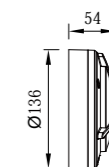

● B-003078

● B-003079

● B-003080

型号	光源	描述	材料	IP
B-003078	OSRAM 12W	Ra≥80 工作温度:-30℃~45℃	铝合金压铸铝灯体; 奶白PC罩&透明PC罩; 防水硅胶圈; 纯聚脂户外喷涂。	IP65
B-003079				
B-003080				

● B-003110

● B-013110

● B-023110

型号	光源	描述	材料	IP
B-003110	OSRAM 6W	Ra≥80 工作温度:-30℃~45℃	铝合金压铸铝灯体; 奶白PC罩; 防水硅胶圈; 纯聚脂户外喷涂。	IP65
B-013110				
B-023110				