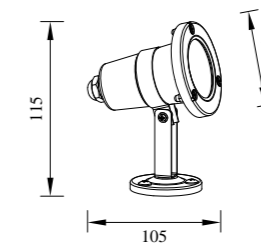

● S-003601

型号	光源	描述	材料	IP
S-023633	1Wx8		304不锈钢灯体；	
S-003601	1Wx3	Ra≥80 工作温度:-30℃~45℃	钢化玻璃片；	IP68
S-003651	1Wx3		防水硅胶圈。