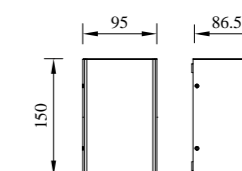

● B-023334
*奶白PC反光片