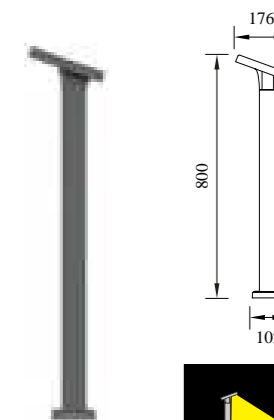

● P-003245-80

型号	光源	描述	材料	IP
P-003245-80	OSRAM 12W	Ra≥80 工作温度:-30℃~45℃	铝合金压铸铝灯体; 钢化玻璃罩; 防水硅胶圈; 纯聚脂户外喷涂。	IP65