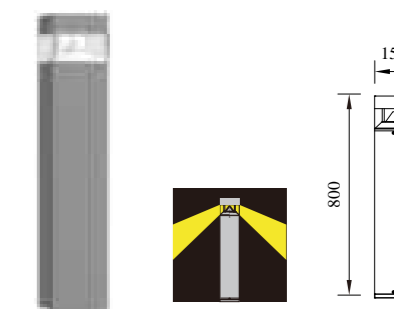

● P-003241-80