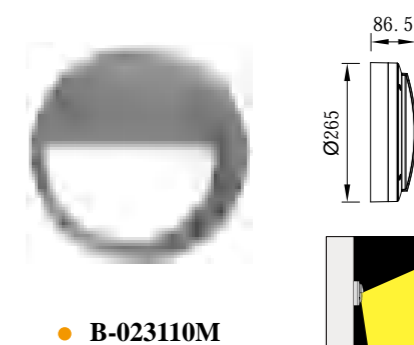

● B-003078

● B-003079

● B-003080

型号	光源	描述	材料	IP
B-003078	OSRAM 12W	Ra≥80 工作温度:-30℃~45℃	铝合金压铸铝灯体; 奶白PC罩&透明PC罩; 防水硅胶圈; 纯聚脂户外喷涂。	IP65
B-003079				
B-003080				

● B-003110

● B-013110

● B-023110

型号	光源	描述	材料	IP
B-003110	OSRAM 6W	Ra≥80 工作温度:-30℃~45℃	铝合金压铸铝灯体; 奶白PC罩; 防水硅胶圈; 纯聚脂户外喷涂。	IP65
B-013110				
B-023110				