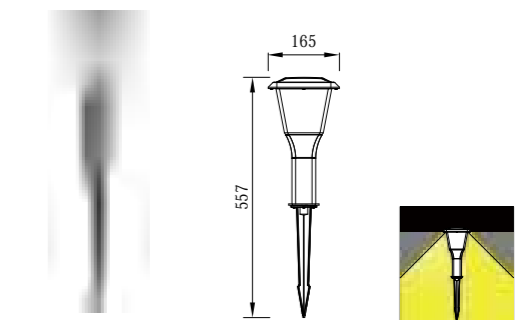

● P-003040S-30

● P-003040S-60

● P-013040S-60
*奶白PC罩

● C-003040S

● C-013040S

型号	光源	描述	材料	IP
B-003040S				
P-003040S-28				
P-003040S-30				
P-003040S-60	OSRAM 8W	Ra≥80 工作温度:-30℃~45℃	铝合金压铸铝灯体; 透明PC罩 出光均匀; 防水硅胶圈; 纯聚脂户外喷涂。	IP65
P-013040S-60				
C-003040S				
C-013040S				