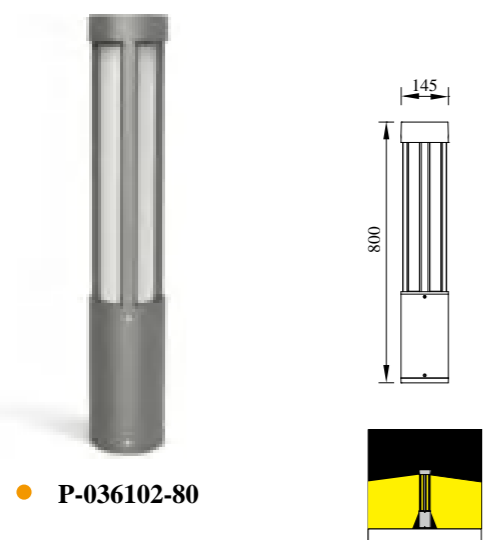

● P-036102-80