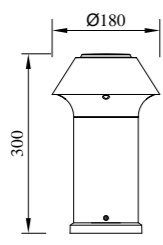

● P-123243-60

● P-133243-30

● P-133243-60

● P-103243-30

● P-103243-60

型号	光源	描述	材料	IP
P-103243-30	OSRAM 12W	Ra≥80 工作温度:-30℃~45℃	铝合金压铸铝灯体; 磨砂PC罩 出光均匀; 防水硅胶圈; 纯树脂户外喷涂。	IP65
P-103243-60				
P-123243-30				
P-123243-60				
P-133243-30				
P-133243-60				