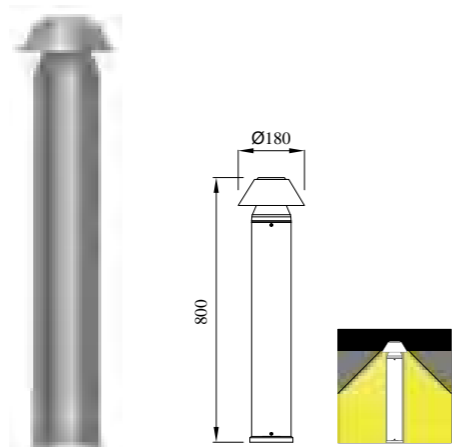

● P-213243-80

型号	光源	描述	材料	IP
P-203243-80			铝合金压铸铝灯体；	
P-213243-80	OSRAM 12W	Ra≥80 工作温度:-30℃~45℃	磨砂PC罩 出光均匀； 防水硅胶圈； 纯树脂户外喷涂。	IP54
P-223243-80				
P-233243-80