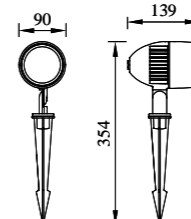

● C-003727

电镀铝反射器