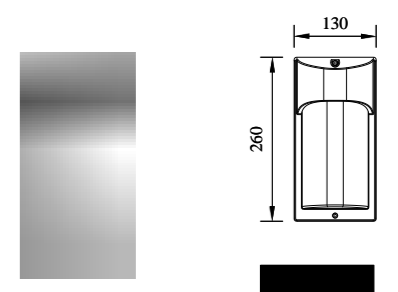

- B-003086
- B-004086