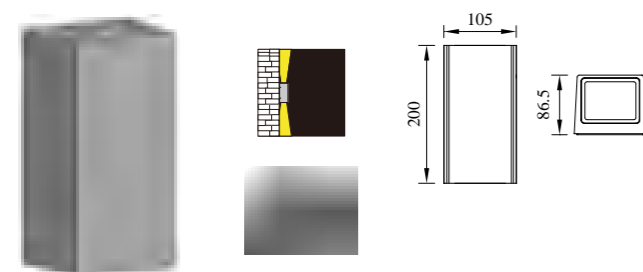

● B-003028

型号	光源	描述	材料	IP
B-003333	SEOUL 3W			
B-013028	OSRAM 3Wx2	Ra≥80 工作温度:-30℃~45℃	铝合金压铸铝灯体; 钢化玻璃片; 防水硅胶圈;	IP65
B-023028				
B-033028	CREE 3Wx2		纯聚脂户外喷涂。	
B-003028				

● B-013334

● B-023334
*奶白PC反光片

● B-013096