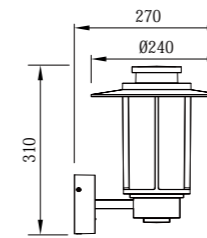

● B-005083

● T-005083-3

● P-005083

型号	光源	描述	材料	IP
B-005083	CREE-COB 8W		铝合金压铸铝灯体; 抗紫外线磨砂PC罩 出光均匀; 防水硅胶圈; 纯聚脂户外喷涂。	IP54
	LUMILEDS-COB 8W			
P-005083	CREE-COB 8W	Ra≥80 工作温度:-30℃~45℃	铝合金压铸铝灯体; 抗紫外线磨砂PC罩 出光均匀; 防水硅胶圈; 纯聚脂户外喷涂。	IP54
	LUMILEDS-COB 8W			
T-005083-3	CREE-COB 8Wx3		铝合金压铸铝灯体; 抗紫外线磨砂PC罩 出光均匀; 防水硅胶圈; 纯聚脂户外喷涂。	IP54
	LUMILEDS-COB 8Wx3			