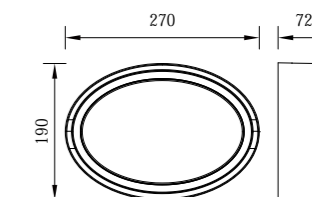

● B-003079

● B-003080

型号	光源	描述	材料	IP
B-003078	OSRAM 12W	Ra≥80 工作温度:-30℃~45℃	铝合金压铸铝灯体; 奶白PC罩&透明PC罩; 防水硅胶圈; 纯聚脂户外喷涂。	IP65
B-003079				
B-003080