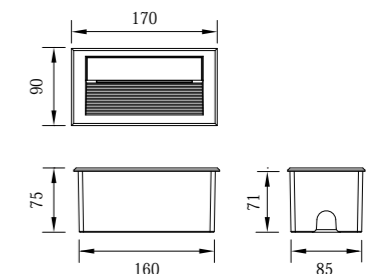

型号	光源	描述	材料	IP
Q-003867+B	OSRAM 4W		铝合金压铸铝灯体； 奶白PC片； 防水硅胶圈； 纯聚脂户外喷涂。	
Q-003868+B	OSRAM 6W	Ra≥80 工作温度:-30℃~45℃		IP65