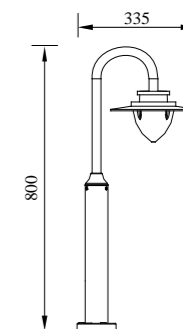

型号	光源	描述	材料	IP
B-005083	CREE-COB 8W		铝合金压铸铝灯体; 抗紫外线磨砂PC罩 出光均匀; 防水硅胶圈; 纯聚脂户外喷涂。	IP54
	LUMILEDS-COB 8W			
P-005083	CREE-COB 8W	Ra≥80 工作温度:-30℃~45℃	铝合金压铸铝灯体; 抗紫外线磨砂PC罩 出光均匀; 防水硅胶圈; 纯聚脂户外喷涂。	IP54
	LUMILEDS-COB 8W			
T-005083-3	CREE-COB 8Wx3		铝合金压铸铝灯体; 抗紫外线磨砂PC罩 出光均匀; 防水硅胶圈; 纯聚脂户外喷涂。	IP54
	LUMILEDS-COB 8Wx3