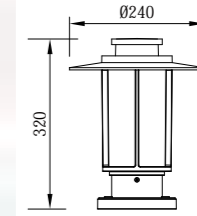

● P-006081-32