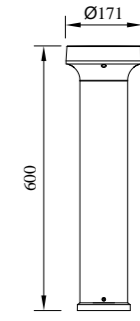

● P-123243-60

● P-133243-30

● P-133243-60

● P-103243-30

● P-103243-60

型号	光源	描述	材料	IP
P-103243-30	OSRAM 12W	Ra≥80 工作温度:-30℃~45℃	铝合金压铸铝灯体; 磨砂PC罩 出光均匀; 防水硅胶圈; 纯树脂户外喷涂。	IP65
P-103243-60				
P-123243-30				
P-123243-60				
P-133243-30				
P-133243-60				