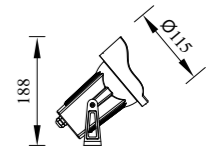

● G-003363

● G-013363

● C-003363

● C-013363

型号	光源	描述	材料	IP
G-003363	OSRAM 6W	Ra≥80 工作温度:-30℃~45℃	压铸铝灯体; 钢化玻璃罩; 防水硅胶圈; 纯聚脂户外喷涂。	IP65
G-013363				
C-003363				
C-013363				

● G-003364

● G-013364

● C-003364