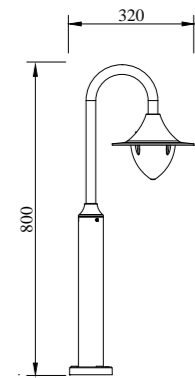

● T-003006-3