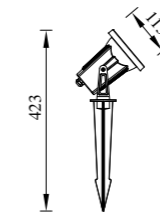

● G-003363

● G-013363

● C-003363

● C-013363

型号	光源	描述	材料	IP
G-003363	OSRAM 6W	Ra≥80 工作温度:-30℃~45℃	压铸铝灯体; 钢化玻璃罩; 防水硅胶圈; 纯聚脂户外喷涂。	IP65
G-013363				
C-003363				
C-013363				

● G-003364

● G-013364

● C-003364