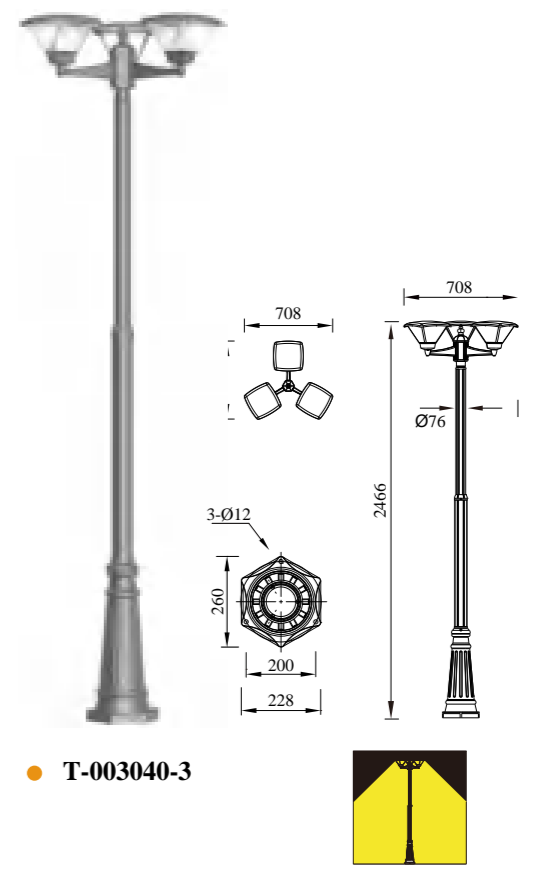

● T-003040-3

型号	光源	描述	材料	IP
B-003040	OSRAM 8W			
P-003040	OSRAM 8W	Ra≥80 工作温度:-30℃~45℃	铝合金压铸铝灯体; 抗紫外线磨砂PC罩 出光均匀; 防水硅胶圈; 纯聚脂户外喷涂。	IP54
P-003040-80	OSRAM 8W			
T-003040-3	OSRAM 24W