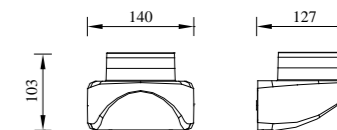

MOISTURE-PROOF LIGHT

DESIGN

● B-003031

● B-003032

● B-003032L
B-013032L

型号	光源	描述	材料	IP
B-003031	SEOUL 3W	Ra≥80 工作温度:-30℃~45℃	铝合金压铸铝灯体; 钢化玻璃片; 防水硅胶圈; 纯聚脂户外喷涂。	IP65
B-003032	SEOUL 3Wx2			
B-003032L	SEOUL 3Wx2			
B-013032L	CREE 6Wx2			