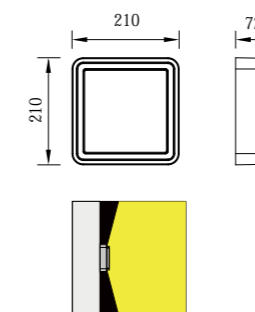

● B-003082

型号	光源	描述	材料	IP
B-003081	OSRAM 12W	Ra≥80 工作温度:-30℃~45℃	铝合金压铸铝灯体; 奶白PC罩&透明PC罩; 防水硅胶圈; 纯聚脂户外喷涂。	IP65
B-003082