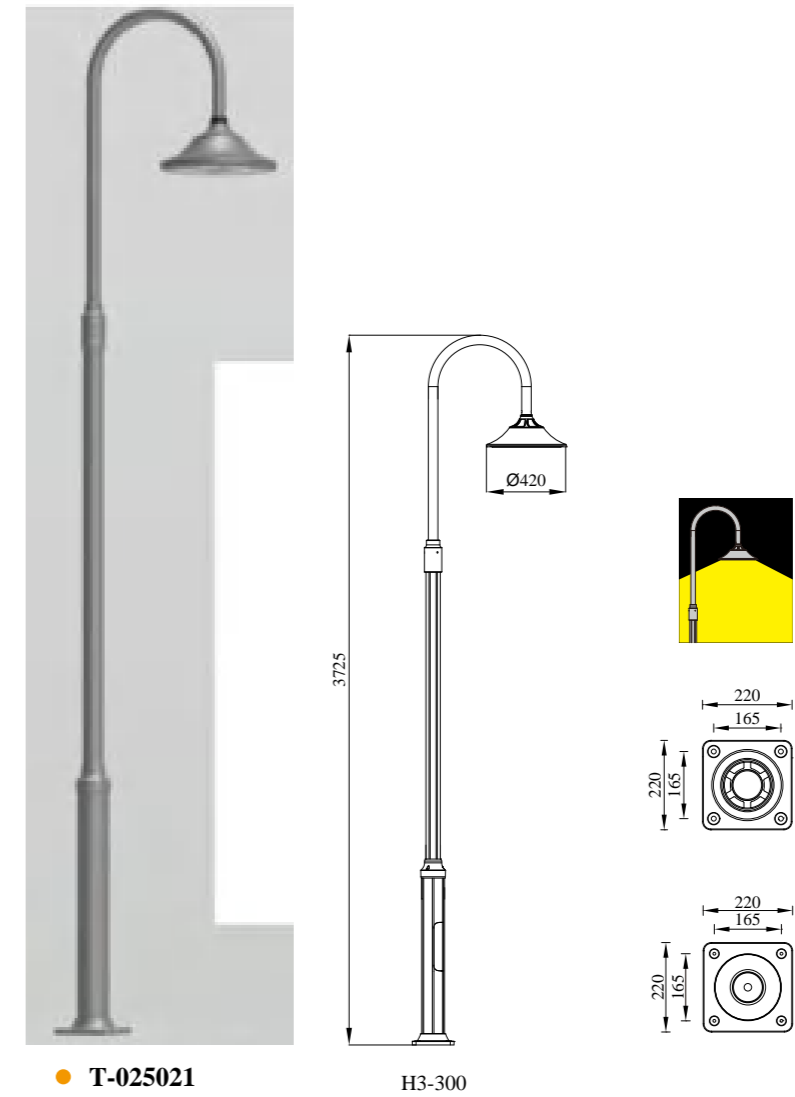

● T-025021

H3-300

型号	光源	驱动	描述	材料	IP
T-005021-36W	OSRAM	HEP	Ra≥80 工作温度:-30℃~45℃	铝合金压铸铝灯体; 抗紫外线磨砂PC罩 出光均匀; 防水硅胶圈; 纯聚脂户外喷涂。	IP65
T-005021-48W		英飞特			
T-005021-60W					

型号	光源	驱动	描述	材料	IP
T-025021-36W	OSRAM	HEP	Ra≥80 工作温度:-30℃~45℃	铝合金压铸铝灯体; 抗紫外线磨砂PC罩 出光均匀; 防水硅胶圈; 纯聚脂户外喷涂。	IP65
T-025021-48W		英飞特			
T-025021-60W