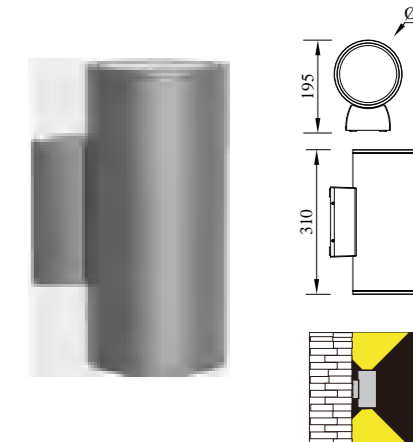

● B-813094

型号	光源	描述	材料	IP
B-003044	CREE 4Wx2		铝合金压铸铝灯体;	
B-803092	CREE-COB 6Wx2 LUMILEDS-COB 6Wx2	Ra≥80 工作温度:-30℃~45℃	钢化玻璃片; 防水硅胶圈;	IP65
B-803093	CREE-COB 12Wx2 LUMILEDS-COB 12Wx2		纯聚脂户外喷涂;	
B-813094	CREE-COB 15Wx2 LUMILEDS-COB 15Wx2		电镀铝反光片。