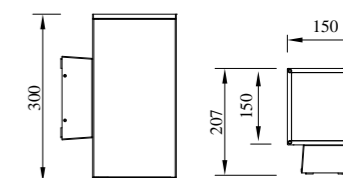

型号	光源	描述	材料	IP
B-803472	CREE-COB 6Wx2 LUMILEDS-COB 6Wx2		铝合金压铸铝灯体; 钢化玻璃片;	
B-803482	CREE-COB 12Wx2 LUMILEDS-COB 12Wx2	Ra≥80 工作温度:-30℃~45℃	防水硅胶圈; 纯聚脂户外喷涂; 电镀铝反光片。	IP65
B-813492	CREE-COB 15Wx2 LUMILEDS-COB 15Wx2