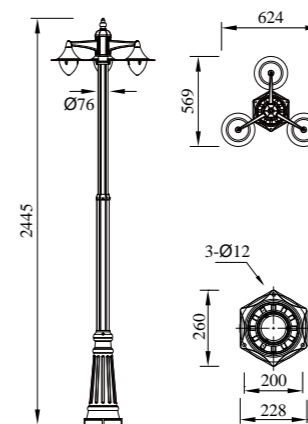

型号	光源	描述	材料	IP
B-003006	CREE-COB 8W LUMILEDS-COB 8W			
P-003006	CREE-COB 8W LUMILEDS-COB 8W	Ra≥80 工作温度:-30℃~45℃	铝合金压铸铝灯体; 抗紫外线磨砂PC罩 出光均匀; 防水硅胶圈; 纯聚脂户外喷涂。	IP54
T-003006-3	CREE-COB 8Wx3 LUMILEDS-COB 8Wx3