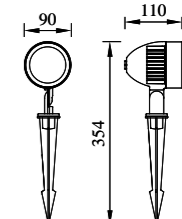

● G-003727DZ

电镀铝反射器

● G-013728DZ

● C-003727

电镀铝反射器

● C-013728

型号	光源	描述	材料	IP
G-003727DZ	CREE-COB 8W / LUMILEDS-COB 8W	Ra≥80 工作温度:-30℃~45℃	压铸铝灯体; 钢化玻璃片; 防水硅胶圈; 纯聚酯户外喷涂;	IP65
G-013728DZ	OSRAM 6W			
C-003727	CREE-COB 8W / LUMILEDS-COB 8W			
C-013728	OSRAM 6W			