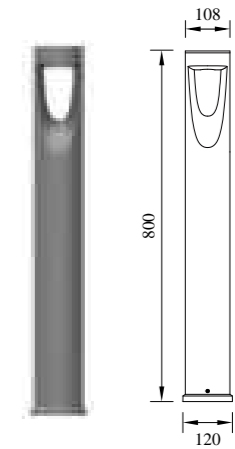

型号	光源	描述	材料	IP
P-043231-30			铝合金压铸铝灯体， 纯聚脂户外喷涂； 简约现代， 适用于各种场所。	IP65
P-043231-60	CREE-COB 8W	Ra≥80 工作温度:-30℃~45℃		
P-043231-80				

● P-033231-30

● P-033231-60

● P-033231-80

型号	光源	描述	材料	IP
P-033231-30	LUMILEDS-COB 12W CREE 12W	Ra≥80 工作温度:-30℃~45℃	铝合金压铸铝灯体, 纯聚脂户外喷涂; 简约现代, 适用于各种场所。	IP65
P-033231-60				
P-033231-80				