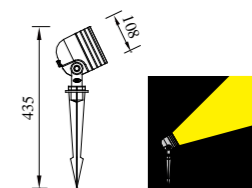

SPOT LIGHT
DESIGN

● G-003722DZ

● C-003722

● G-003723DZ

电镀铝反射器

● C-003723

型号	光源	描述	材料	IP
G-003722DZ	OSRAM 6W		压铸铝灯体;	
C-003722	OSRAM 6W		钢化玻璃罩;	
G-003723DZ	CREE-COB 12W	Ra≥80 工作温度:-30℃~45℃	防水硅胶圈;	IP65
C-003723	CREE-COB 12W		纯聚脂户外喷涂; 电镀铝反射器。	