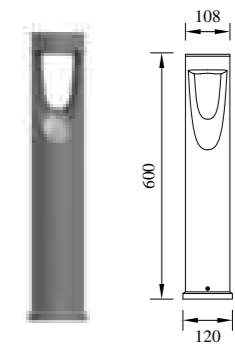

● P-033231-60