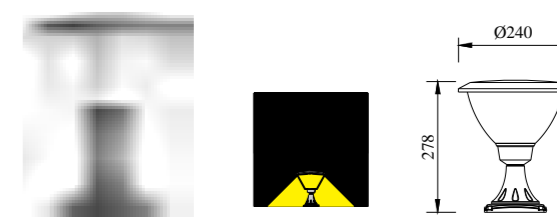

● P-003050

型号	光源	描述	材料	IP
B-003050	OSRAM 8W		铝合金压铸铝灯体;	
P-013050	OSRAM 8W	Ra≥80 工作温度:-30℃~45℃	抗紫外线磨砂PC罩 出光均匀; 防水硅胶圈;	IP54
P-003050	OSRAM 8W		纯聚脂户外喷涂。