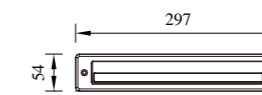

● Q-023508+B