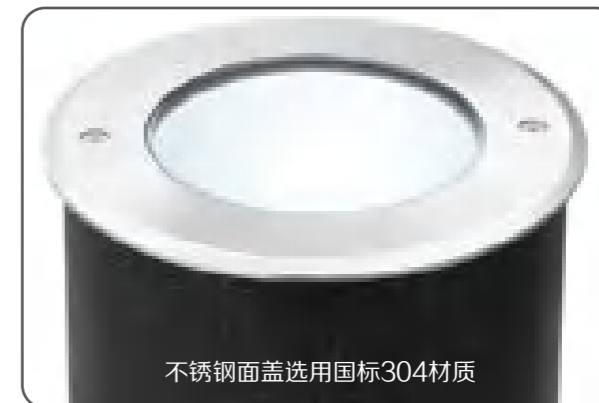

产品采用热管散热

产品采用散热片和风扇散热

主体材料 MAIN MATERIAL

不锈钢材质 STAINLESS STEEL

透光材料 DIFFUSER MATERIAL

透明PC
 选用拜耳2407
 透光率95%以上
 抗UV

乳白PC
 选用定制扩散光PC材料
 出光率高
 出光均匀，柔和

玻璃
 超白玻璃
 精细磨边工艺
 物理钢化