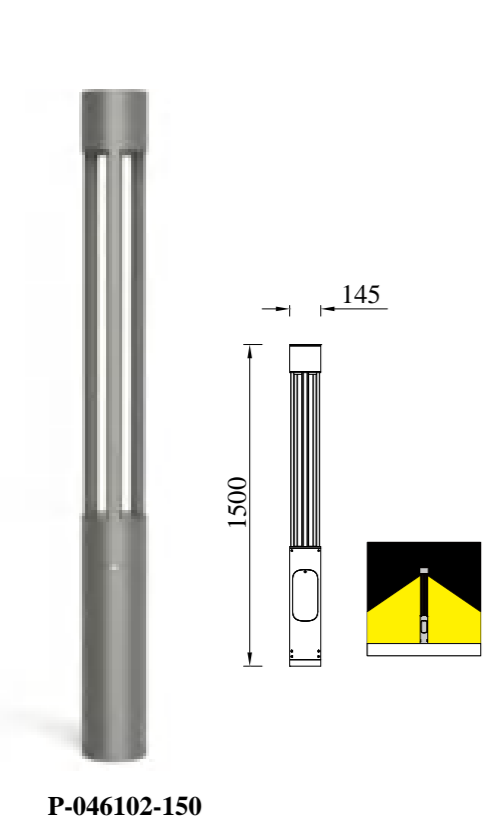

P-046102-150