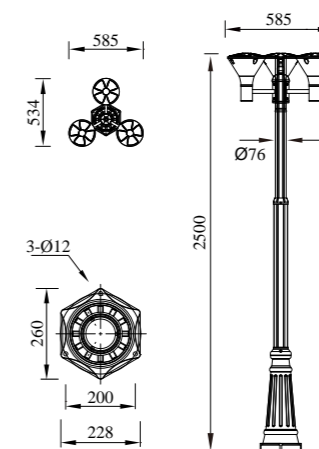

● T-853214-3

型号	光源	描述	材料	IP
P-813214-80	OSRAM 8W	Ra≥80 工作温度:-30℃~45℃	铝合金压铸铝灯体; 抗紫外线磨砂PC罩 出光均匀; 防水硅胶圈;	IP65
P-823214-80	OSRAM 8W			
T-853214-3	OSRAM 24W		纯聚脂户外喷涂。	IP54