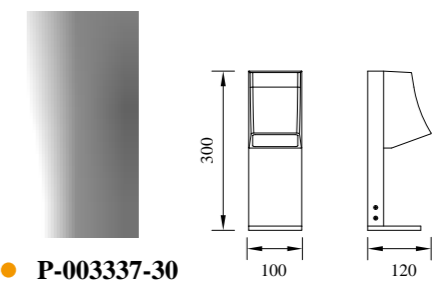

型号	光源	描述	材料	IP
P-003245-80	OSRAM 12W	Ra≥80 工作温度:-30℃~45℃	铝合金压铸铝灯体; 钢化玻璃罩; 防水硅胶圈; 纯聚脂户外喷涂。	IP65

● P-003246-80

型号	光源	描述	材料	IP
P-003246-80	CREE 6W	Ra≥80 工作温度:-30℃~45℃	铝合金压铸铝灯体; 防水硅胶圈; 纯聚脂户外喷涂。	IP54

● B-003337