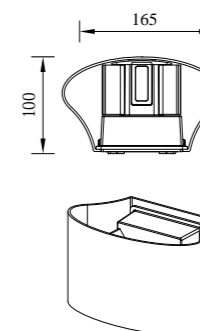

多种发光角度；
上下可调节多种发光效果。
用户可以根据需要调节不同的灯光效果。

型号	光源	描述	材料	IP
B-003061	CREE 6W	Ra≥80 工作温度:-30℃~45℃	铝合金压铸铝灯体； 钢化玻璃片； 防水硅胶圈； 纯聚脂户外喷涂。	IP65
B-003059				
B-033059				

● B-003060

● B-013060

可调节发光角度

可调节发光角度；
上下可调节多种发光效果。
用户可以根据需要调节不同的灯光效果。