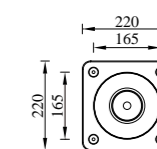

● T-005016

型号	光源	驱动	描述	材料	IP
T-005016-36W		HEP		铝合金压铸铝灯体；	
T-005016-48W	OSRAM	英飞特	Ra≥80 工作温度:-30℃~45℃	抗紫外线磨砂PC罩 出光均匀； 防水硅胶圈； 纯聚脂户外喷涂。	IP65
T-005016-60W					

● T-005017

型号	光源	驱动	描述	材料	IP
T-005017-36W		HEP		铝合金压铸铝灯体；	
T-005017-48W	OSRAM	英飞特	Ra≥80 工作温度:-30℃~45℃	抗紫外线磨砂PC罩 出光均匀； 防水硅胶圈；	IP65
T-005017-60W				纯聚脂户外喷涂。	