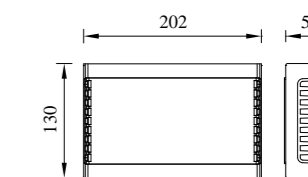

型号	光源	描述	材料	IP
B-003328			铝合金压铸铝灯体； 钢化玻璃片；	IP
B-003331	OSRAM 8Wx2	Ra≥80 工作温度:-30℃~45℃	防水硅胶圈； 纯聚脂户外喷涂。	IP65