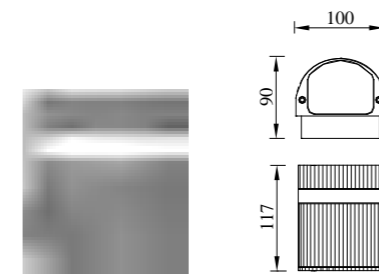

● B-133243

● B-133244

型号	光源	描述	材料	IP
B-133243			铝合金压铸铝灯体； 半透明奶白PC罩； 防水硅胶圈； 纯聚脂户外喷涂。	IP
B-133244	OSRAM 6W	Ra≥80 工作温度:-30℃~45℃		IP65

● B-143537

● B-143538

● B-143547

● B-143548

型号	光源	描述	材料	IP
B-143537	CREE-COB 6W		铝合金压铸铝灯体;	
B-143538	LUMILEDS-COB 6W	Ra≥80	奶白PC罩&钢化玻璃;	IP65
B-143547	CREE-COB 6Wx2	工作温度:-30℃~45℃	防水硅胶圈;	
B-143548	LUMILEDS-COB 6Wx2		纯聚脂户外喷涂。	