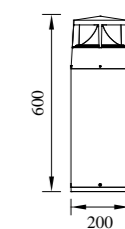

● P-004806-80

型号	光源	描述	材料	IP
B-013806L	OSRAM 8W	Ra≥80 工作温度:-30℃~45℃	铝合金压铸铝灯体; 防水硅胶圈; 纯聚脂户外喷涂。	IP54
P-004806-80				

● P-005281D

● P-023281

● P-023281-60

型号	光源	描述	材料	IP
P-005281D	 E27 18W		铝合金压铸铝灯体； 透明PC灯罩；	
P-023281	CREE-COB 12W	Ra≥80 工作温度:-30℃~45℃	电镀铝反光杯； 防水硅胶圈；	IP65
P-023281-60	LUMILEDS-COB 12W		纯聚脂户外喷涂。	