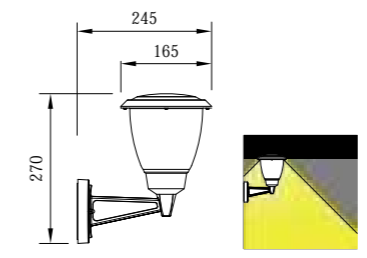

● P-003050S-28