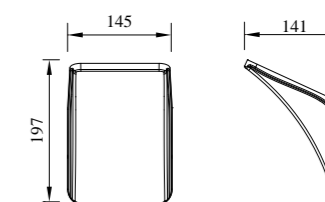

● B-003067

型号	光源	描述	材料	IP
B-003058	CREE-COB 6Wx2 LUMILOEDS-COB 6Wx2	Ra≥80 工作温度:-30℃~45℃	铝合金压铸铝灯体; 钢化玻璃片; 防水硅胶圈;	IP65
B-003067	CREE-COB 12W LUMILOEDS-COB 12W		纯聚脂户外喷涂; 电镀铝反光片。