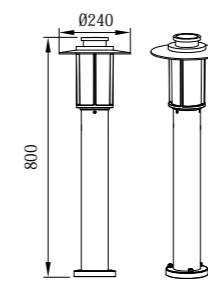

● P-006081-80