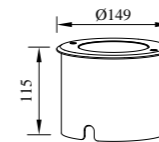

● M-013523+B