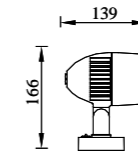

SPOT LIGHT
DESIGN

● G-003722DZ

● C-003722

● G-003723DZ

电镀铝反射器

● C-003723

型号	光源	描述	材料	IP
G-003722DZ	OSRAM 6W		压铸铝灯体;	
C-003722	OSRAM 6W		钢化玻璃罩;	
G-003723DZ	CREE-COB 12W	Ra≥80 工作温度:-30℃~45℃	防水硅胶圈;	IP65
C-003723	CREE-COB 12W		纯聚脂户外喷涂; 电镀铝反射器。	