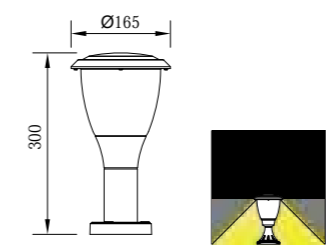

● P-003050S-60