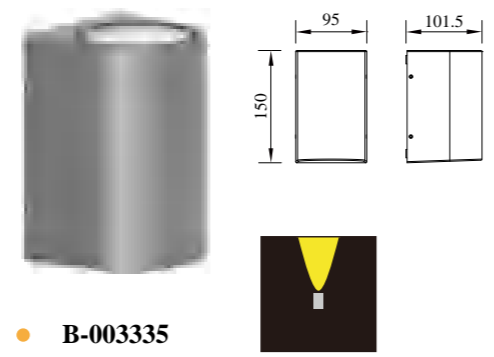

● B-003335

型号	光源	描述	材料	IP
B-003332	Seoul 3W			
B-003335	CREE-COB 8W LUMILEDS-COB 8W	Ra≥80 工作温度:-30℃~45℃	铝合金压铸铝灯体; 钢化玻璃片; 防水硅胶圈; 纯聚脂户外喷涂。	IP65
B-003336	Seoul 3Wx2			
B-003097	CREE-COB 6Wx2 LUMILEDS-COB 6Wx2