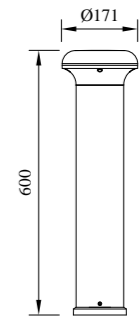

● P-123243-60

● P-133243-30

● P-133243-60

● P-103243-30

● P-103243-60

型号	光源	描述	材料	IP
P-103243-30	OSRAM 12W	Ra≥80 工作温度:-30℃~45℃	铝合金压铸铝灯体; 磨砂PC罩 出光均匀; 防水硅胶圈; 纯树脂户外喷涂。	IP65
P-103243-60				
P-123243-30				
P-123243-60				
P-133243-30				
P-133243-60				