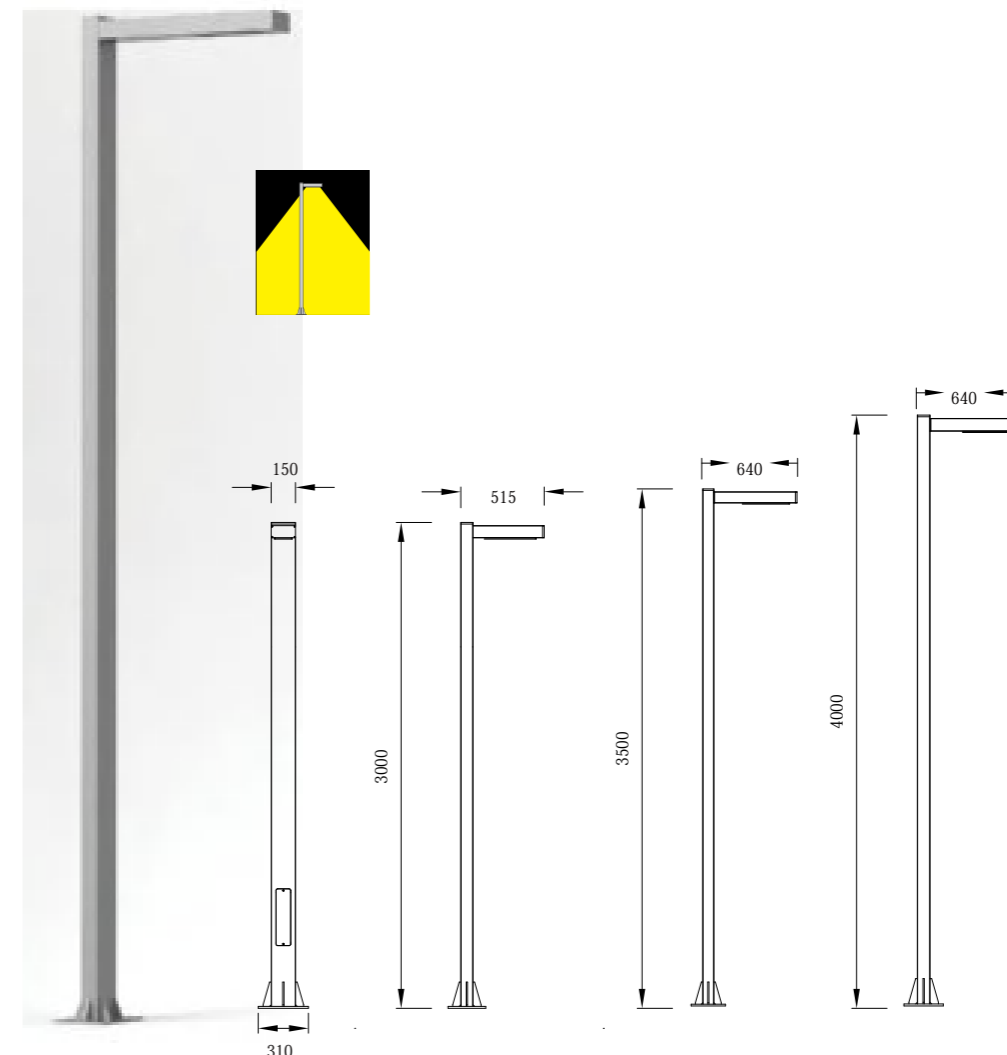

● T-015025

型号	光源	驱动	描述	材料	IP
T-005025-72W	OSRAM	英飞特	Ra≥80 工作温度:-30℃~45℃	铝合金压铸铝灯体; 抗紫外线磨砂PC罩 出光均匀; 防水硅胶圈; 纯聚脂户外喷涂。	IP54

型号	光源	驱动	描述	材料	IP
T-015025-36W	OSRAM	HEP	Ra≥80 工作温度:-30℃~45℃	铝合金压铸铝灯体; 抗紫外线磨砂PC罩 出光均匀; 防水硅胶圈; 纯聚脂户外喷涂。	IP54