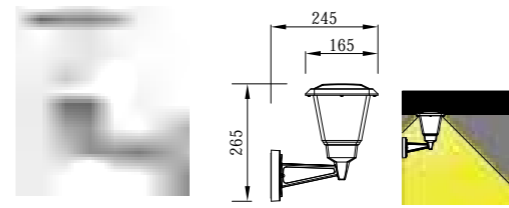

● B-103235

● P-113235

● P-123235

● P-103235-60

型号	光源	描述	材料	IP
B-103235	OSRAM 8W	Ra≥80 工作温度:-30℃~45℃	铝合金压铸铝灯体; 抗紫外线透明PC罩 防水硅胶圈; 纯聚脂户外喷涂。	出光均匀; IP65
P-113235				
P-123235				
P-103235-60				

● B-003040S

● P-003040S-28