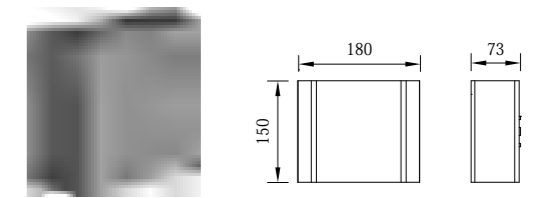

● B-023504

多种发光角度；
上下可调节多种发光效果。
用户可以根据需要调节不同的灯光效果。

型号	光源	描述	材料	IP
B-003504			铝合金压铸铝灯体；	
B-013504	CREE 6Wx2	Ra≥80 工作温度:-30℃~45℃	钢化玻璃片； 防水硅胶圈；	IP65
B-023504			纯聚脂户外喷涂。