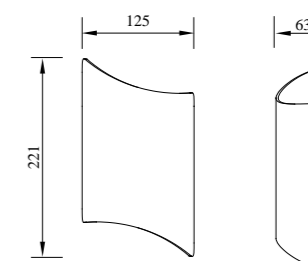

型号	光源	描述	材料	IP
B-003046	LUMILEDS-COB 6Wx2		铝合金压铸铝灯体； 钢化玻璃片；	
B-013046	Seoul 3Wx2	Ra≥80 工作温度:-30℃~45℃	防水硅胶圈； 纯聚脂户外喷涂。	IP65