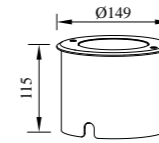

● M-023523+B

*奶白PC