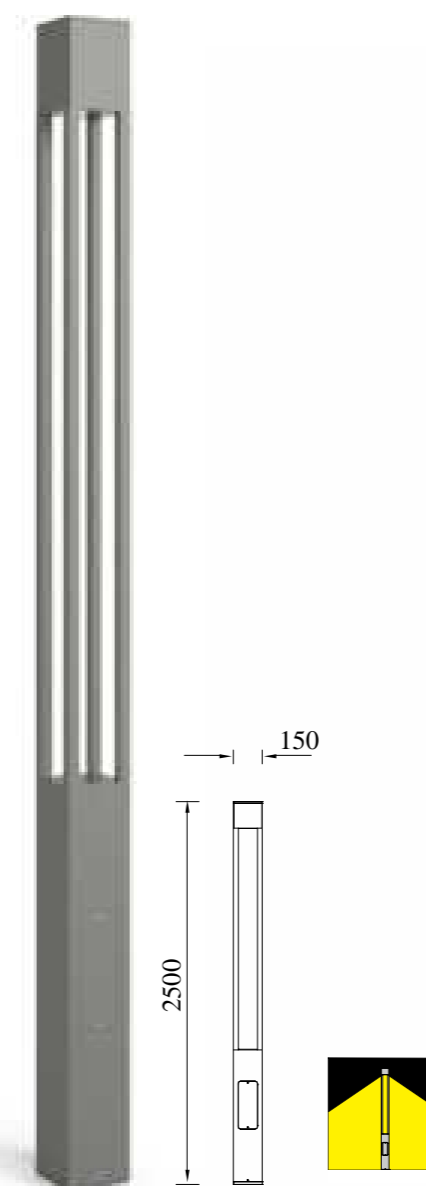

● P-103104-150

● P-103104-200

● P-103104-250

● P-103104-300

型号	光源	描述	材料	IP
P-103104-150	CREE-COB 20W		铝合金压铸铝灯体， 钢化玻璃罩； 防水硅胶圈； 纯聚脂户外喷涂。	IP54
P-103104-200		Ra≥80 工作温度:-30℃~45℃		
P-103104-250	LUMILEDS 30W			
P-103104-300				