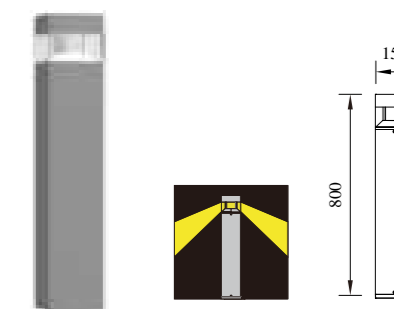

● P-013241-80
*透明PC & 奶白PC

型号	光源	描述	材料	IP
P-003240-80	OSRAM 12W		压铸铝灯体;	
P-003241-80	CREE-COB 12W	Ra≥80 工作温度:-30℃~45℃	透明PC/奶白PC; 防水硅胶圈;	IP65
P-013241-80	LUMILEDS-COB 12W		纯聚脂户外喷涂。