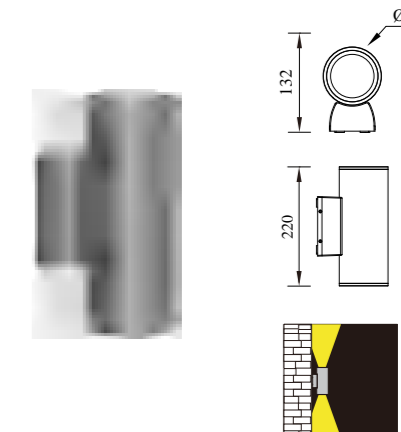

● B-803092

型号	光源	描述	材料	IP
B-003044	CREE 4Wx2		铝合金压铸铝灯体;	
B-803092	CREE-COB 6Wx2 LUMILEDS-COB 6Wx2	Ra≥80 工作温度:-30℃~45℃	钢化玻璃片; 防水硅胶圈;	IP65
B-803093	CREE-COB 12Wx2 LUMILEDS-COB 12Wx2		纯聚脂户外喷涂;	
B-813094	CREE-COB 15Wx2 LUMILEDS-COB 15Wx2		电镀铝反光片。