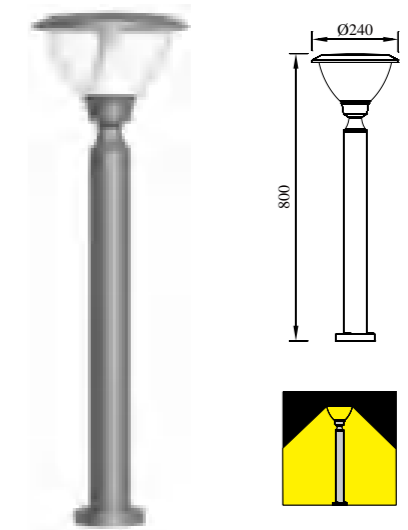

● B-003050

● B-013050

● P-003050

型号	光源	描述	材料	IP
B-003050	OSRAM 8W		铝合金压铸铝灯体;	
P-013050	OSRAM 8W	Ra≥80 工作温度:-30℃~45℃	抗紫外线磨砂PC罩 出光均匀; 防水硅胶圈;	IP54
P-003050	OSRAM 8W		纯聚脂户外喷涂。	

● P-003050-80

● T-003050-3

型号	光源	描述	材料	IP
P-003050-80	OSRAM 8W		铝合金压铸铝灯体； 抗紫外线磨砂PC罩	
T-003050-3	OSRAM 8Wx3	Ra≥80 工作温度:-30℃~45℃	出光均匀； 防水硅胶圈； 纯聚脂户外喷涂。	IP54