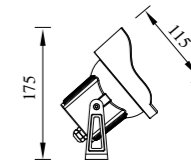

● C-003363

型号	光源	描述	材料	IP
G-003363	OSRAM 6W	Ra≥80 工作温度:-30℃~45℃	压铸铝灯体; 钢化玻璃罩; 防水硅胶圈; 纯聚脂户外喷涂。	IP65
G-013363				
C-003363				
C-013363