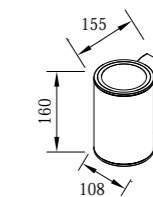

● B-103073

● B-103093