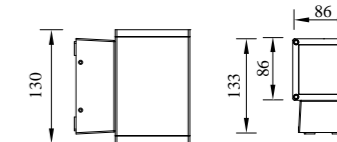

● B-803471

型号	光源	描述	材料	IP
B-803471	CREE-COB 8W LUMILEDS-COB 8W		铝合金压铸铝灯体; 钢化玻璃片;	
B-803481	CREE-COB 12W LUMILEDS-COB 12W	Ra≥80 工作温度:-30℃~45℃	防水硅胶圈; 纯聚脂户外喷涂;	IP65
B-813491	CREE-COB 16W LUMILEDS-COB 16W		电镀铝反光片。