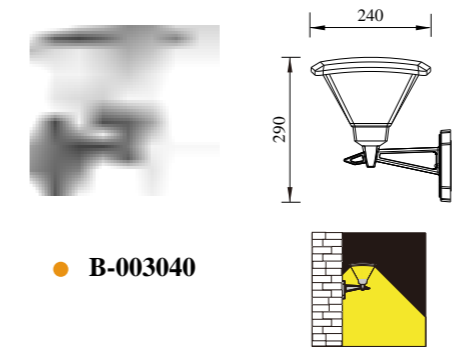

● B-003040

型号	光源	描述	材料	IP
B-003040	OSRAM 8W			
P-003040	OSRAM 8W	Ra≥80 工作温度:-30℃~45℃	铝合金压铸铝灯体; 抗紫外线磨砂PC罩 出光均匀; 防水硅胶圈; 纯聚脂户外喷涂。	IP54
P-003040-80	OSRAM 8W			
T-003040-3	OSRAM 24W