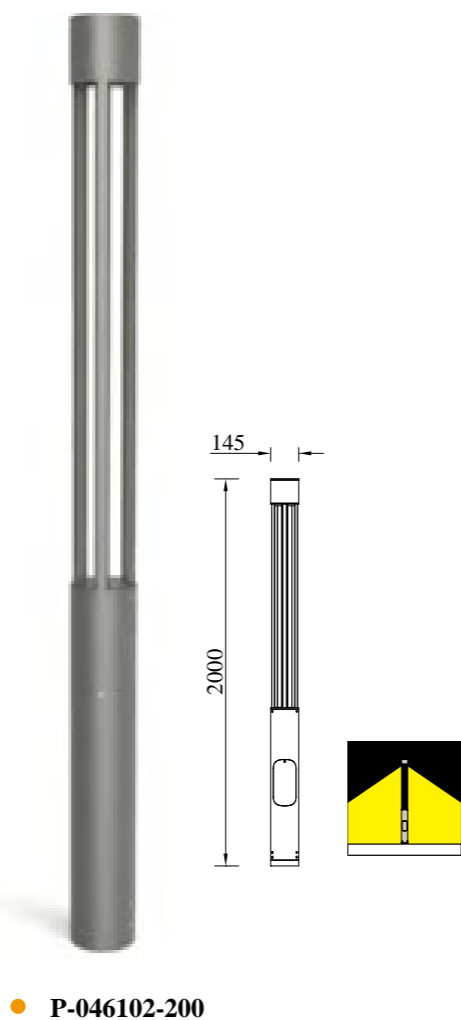

● P-046102-200