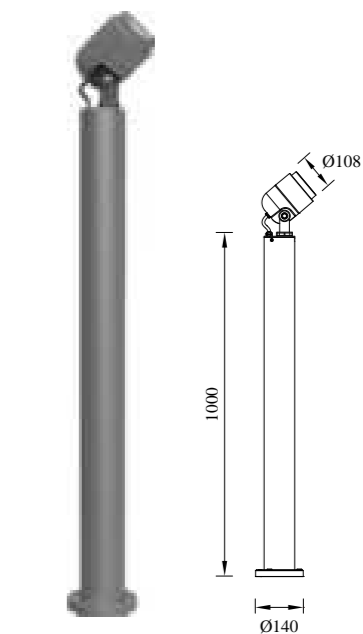

● P-103104-150

● P-103104-200

● P-103104-250

● P-103104-300

型号	光源	描述	材料	IP
P-103104-150	CREE-COB 20W		铝合金压铸铝灯体， 钢化玻璃罩； 防水硅胶圈； 纯聚脂户外喷涂。	IP54
P-103104-200		Ra≥80 工作温度:-30℃~45℃		
P-103104-250	LUMILEDS 30W			
P-103104-300				