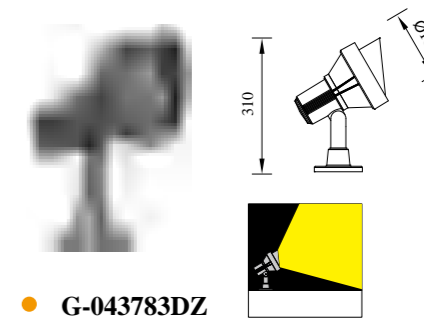

● C-013753

● C-003753

型号	光源	描述	材料	IP
G-013753DZ	OSRAM 4W	Ra≥80 工作温度:-30℃~45℃	压铸铝灯体; 钢化玻璃片; 防水硅胶圈; 纯聚脂户外喷涂;	IP65
G-003753DZ				
C-013753				
C-003753				

● G-043781DZ

● G-043783DZ

● C-043781

● C-043783

型号	光源	描述	材料	IP
G-043781DZ	CREE-COB 12W	Ra≥80 工作温度:-30℃~45℃	压铸铝灯体; 钢化玻璃片; 防水硅胶圈; 纯聚脂户外喷涂;	IP65
G-043783DZ				
C-043781				
C-043783				