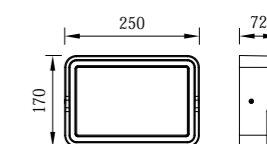

● B-003328

● B-003331

型号	光源	描述	材料	IP
B-003328			铝合金压铸铝灯体； 钢化玻璃片；	IP
B-003331	OSRAM 8Wx2	Ra≥80 工作温度:-30℃~45℃	防水硅胶圈； 纯聚脂户外喷涂。	IP65

● B-003064

● B-003065

● B-003066

型号	光源	描述	材料	IP
B-003064	OSRAM 12W	Ra≥80 工作温度:-30℃~45℃	铝合金压铸铝灯体; 奶白PC罩&透明PC罩; 防水硅胶圈; 纯聚脂户外喷涂。	IP65
B-003065				
B-003066				