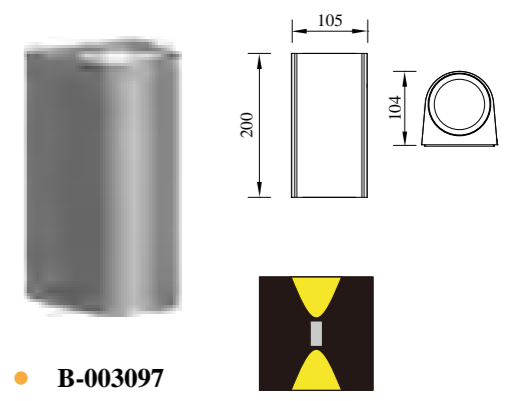

● B-003097

型号	光源	描述	材料	IP
B-003332	Seoul 3W			
B-003335	CREE-COB 8W LUMILEDS-COB 8W	Ra≥80 工作温度:-30℃~45℃	铝合金压铸铝灯体; 钢化玻璃片; 防水硅胶圈; 纯聚脂户外喷涂。	IP65
B-003336	Seoul 3Wx2			
B-003097	CREE-COB 6Wx2 LUMILEDS-COB 6Wx2