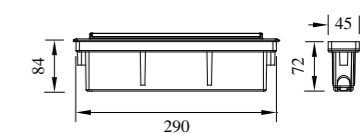

● Q-023508+B