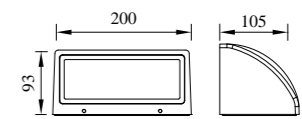

● B-003056
B-013056