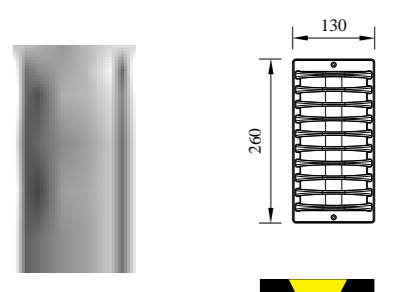

型号	光源	描述	材料	IP
B-003110M	OSRAM 16W	Ra≥80 工作温度:-30℃~45℃	铝合金压铸铝灯体; 奶白PC罩; 防水硅胶圈; 纯聚脂户外喷涂。	IP65
B-013110M				
B-023110M				

- B-003086
- B-004086

- B-003087
- B-004087

- B-003088
- B-004088

型号	光源	描述	材料	IP
B-003086	OSRAM 8W	Ra≥80 工作温度:-30℃~45℃	铝合金压铸铝灯体; 奶白PC罩; 防水硅胶圈; 纯聚脂户外喷涂。	IP65
B-004086	 E27 12W			
B-003087	OSRAM 8W			
B-004087	 E27 12W			
B-003088	OSRAM 8W			
B-004088	 E27 12W			