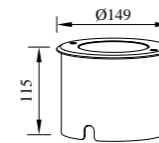

● M-003582+B

● M-013582+B

型号	光源	描述	材料	IP
M-003582+B	CREE 2W		铝合金压铸铝灯体； 透明PC片；	IP
M-013582+B	OSRAM 2W	Ra≥80 工作温度:-30℃~45℃	防水硅胶圈； 纯聚脂户外喷涂。	IP65

● M-113526+B

● M-103526+B

● M-123526+B

型号	光源	描述	材料	IP
M-113526+B	Seoul 3W		铝合金压铸铝灯体； 透明PC片；	
M-103526+B	Seoul 12W	Ra≥80 工作温度:-30℃~45℃	防水硅胶圈；	IP67
M-123526+B	Seoul 8W		纯聚脂户外喷涂。	