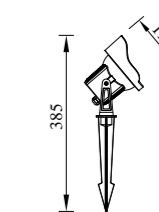

● G-003363

● G-013363

● C-003363

● C-013363

型号	光源	描述	材料	IP
G-003363	OSRAM 6W	Ra≥80 工作温度:-30℃~45℃	压铸铝灯体; 钢化玻璃罩; 防水硅胶圈; 纯聚脂户外喷涂。	IP65
G-013363				
C-003363				
C-013363				

● G-003364

● G-013364

● C-003364