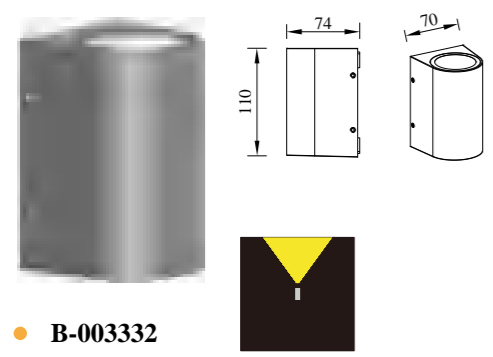

● B-003332

型号	光源	描述	材料	IP
B-003332	Seoul 3W			
B-003335	CREE-COB 8W LUMILEDS-COB 8W	Ra≥80 工作温度:-30℃~45℃	铝合金压铸铝灯体; 钢化玻璃片; 防水硅胶圈; 纯聚脂户外喷涂。	IP65
B-003336	Seoul 3Wx2			
B-003097	CREE-COB 6Wx2 LUMILEDS-COB 6Wx2