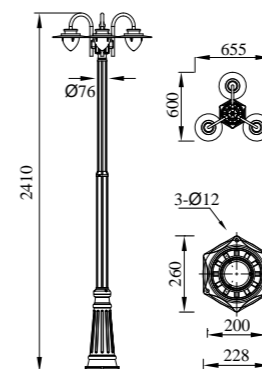

● P-005083

型号	光源	描述	材料	IP
B-005083	CREE-COB 8W		铝合金压铸铝灯体; 抗紫外线磨砂PC罩 出光均匀; 防水硅胶圈; 纯聚脂户外喷涂。	IP54
	LUMILEDS-COB 8W			
P-005083	CREE-COB 8W	Ra≥80 工作温度:-30℃~45℃	铝合金压铸铝灯体; 抗紫外线磨砂PC罩 出光均匀; 防水硅胶圈; 纯聚脂户外喷涂。	IP54
	LUMILEDS-COB 8W			
T-005083-3	CREE-COB 8Wx3		铝合金压铸铝灯体; 抗紫外线磨砂PC罩 出光均匀; 防水硅胶圈; 纯聚脂户外喷涂。	IP54
	LUMILEDS-COB 8Wx3