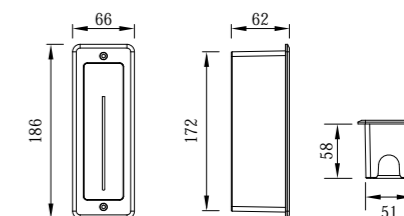

型号	光源	描述	材料	IP
Q-003524+B	CREE 3W	Ra≥80 工作温度:-30℃~45℃	铝合金压铸铝灯体; 钢化玻璃; 防水硅胶圈; 纯聚脂户外喷涂; 304不锈钢面。	IP65