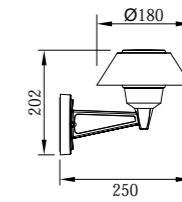

● B-003243

● P-003243-30

● P-003243-60

型号	光源	描述	材料	IP
B-003243			铝合金压铸铝灯体； 抗紫外线磨砂PC罩 出光均匀； 防水硅胶圈； 纯聚脂户外喷涂。	
P-003243-30	OSRAM 12W	Ra≥80 工作温度:-30℃~45℃		IP65
P-003243-60				

● B-013243

● P-013243-30

● P-013243-60