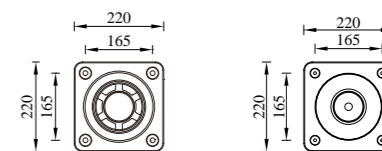

● T-005023

H3-300

型号	光源	驱动	描述	材料	IP
T-005023-60W	OSRAM	英飞特	Ra≥80 工作温度:-30℃~45℃	铝合金压铸铝灯体; 抗紫外线磨砂PC罩 出光均匀; 防水硅胶圈; 纯聚脂户外喷涂。	IP65

● T-105013

型号	光源	驱动	描述	材料	IP
T-105013-30W		HEP		铝合金压铸铝灯体；	
T-105013-48W	OSRAM	英飞特	Ra≥80 工作温度:-30℃~45℃	抗紫外线磨砂PC罩 出光均匀； 防水硅胶圈； 纯聚脂户外喷涂。	IP65