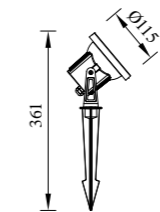

● C-013363

型号	光源	描述	材料	IP
G-003363	OSRAM 6W	Ra≥80 工作温度:-30℃~45℃	压铸铝灯体; 钢化玻璃罩; 防水硅胶圈; 纯聚脂户外喷涂。	IP65
G-013363				
C-003363				
C-013363