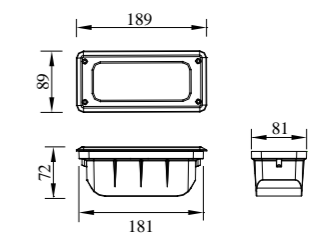

型号	光源	描述	材料	IP
Q-103004+B	OSRAM 5W	Ra≥80 工作温度:-30℃~45℃	铝合金压铸铝灯体; 防水硅胶圈; 纯聚脂户外喷涂; 304不锈钢面。	IP
Q-113004+B				IP65