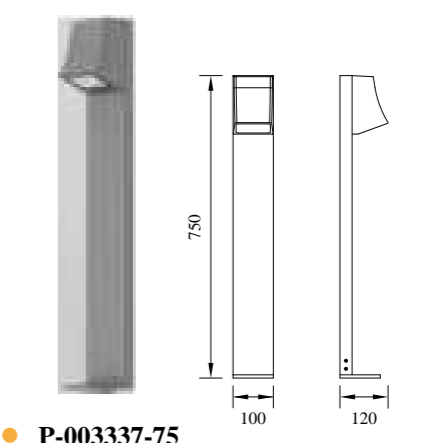

● P-003337-75

型号	光源	描述	材料	IP
B-003337				
P-003337-30	CREE-COB 8W	Ra≥80 工作温度:-30℃~45℃	铝合金压铸铝灯体, 纯聚脂户外喷涂; 简约现代, 适用于各种场所。	65
P-003337-60				
P-003337-75				
P-003337-75