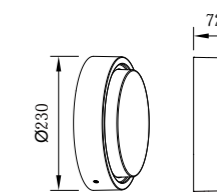

● B-003081

● B-003082

型号	光源	描述	材料	IP
B-003081	OSRAM 12W	Ra≥80 工作温度:-30℃~45℃	铝合金压铸铝灯体; 奶白PC罩&透明PC罩; 防水硅胶圈; 纯聚脂户外喷涂。	IP65
B-003082				

● B-003076

● B-003077

型号	光源	描述	材料	IP
B-003076	OSRAM 12W	Ra≥80 工作温度:-30℃~45℃	铝合金压铸铝灯体; 奶白PC罩&透明PC罩; 防水硅胶圈; 纯聚脂户外喷涂。	IP65
B-003077				