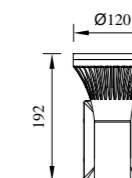

● B-103512

型号	光源	描述	材料	IP
B-103511	OSRAM 12W	Ra≥80 工作温度:-30℃~45℃	铝合金压铸铝灯体; 钢化玻璃片; 防水硅胶圈; 纯聚酯户外喷涂; 电镀铝反光片。	IP65
B-113511	CREE-COB 8Wx2 LUMILEDS-COB 8Wx2			
B-103512	OSRAM 6W			
B-113512	CREE-COB 8W LUMILEDS-COB 8W