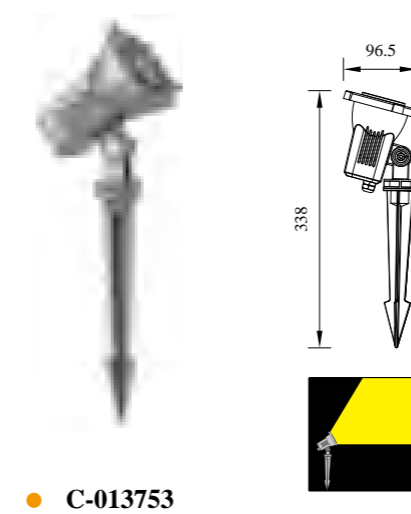

● C-003731

● C-005730

型号	光源	描述	材料	IP
G-003731DZ	OSRAM 4W			
G-005730DZ	GU10 20W	Ra≥80 工作温度:-30℃~45℃	铝合金压铸铝灯体; 钢化玻璃片; 防水硅胶圈;	IP65
C-003731	OSRAM 4W		纯聚脂户外喷涂;	
C-005730	GU10 20W			

● G-013753DZ

● G-003753DZ