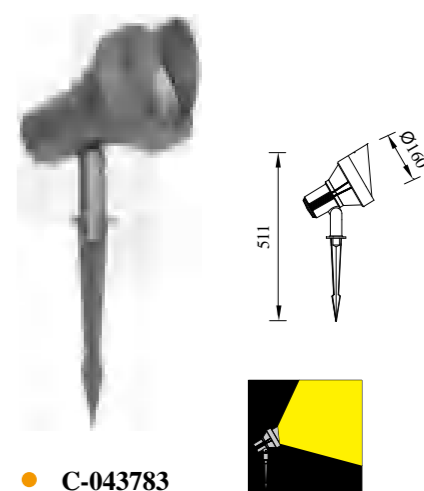

● C-013753

● C-003753

型号	光源	描述	材料	IP
G-013753DZ	OSRAM 4W	Ra≥80 工作温度:-30℃~45℃	压铸铝灯体; 钢化玻璃片; 防水硅胶圈; 纯聚脂户外喷涂;	IP65
G-003753DZ				
C-013753				
C-003753				

● G-043781DZ

● G-043783DZ

● C-043781

● C-043783

型号	光源	描述	材料	IP
G-043781DZ	CREE-COB 12W	Ra≥80 工作温度:-30℃~45℃	压铸铝灯体; 钢化玻璃片; 防水硅胶圈; 纯聚脂户外喷涂;	IP65
G-043783DZ				
C-043781				
C-043783				