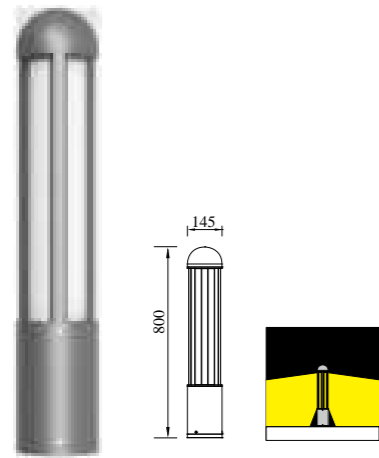

● P-004806-80

型号	光源	描述	材料	IP
B-013806L	OSRAM 8W	Ra≥80 工作温度:-30℃~45℃	铝合金压铸铝灯体; 防水硅胶圈; 纯聚脂户外喷涂。	IP54
P-004806-80				

● P-005281D

● P-023281

● P-023281-60

型号	光源	描述	材料	IP
P-005281D	 E27 18W		铝合金压铸铝灯体； 透明PC灯罩；	
P-023281	CREE-COB 12W	Ra≥80 工作温度:-30℃~45℃	电镀铝反光杯； 防水硅胶圈；	IP65
P-023281-60	LUMILEDS-COB 12W		纯聚脂户外喷涂。	