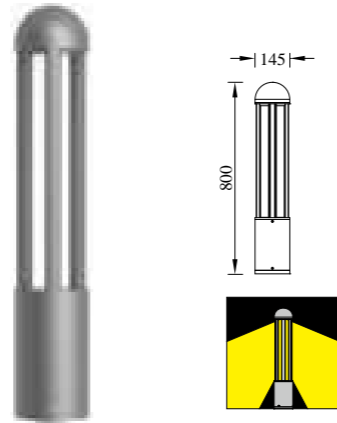

● P-003102RH-80