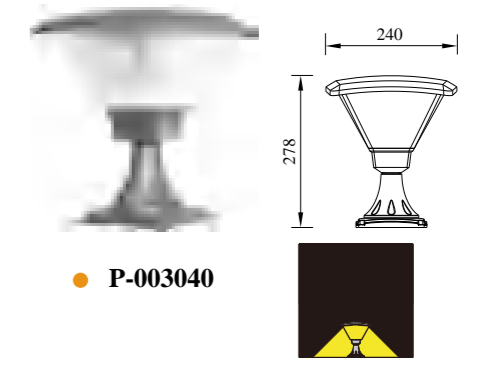

● P-003040

型号	光源	描述	材料	IP
B-003040	OSRAM 8W			
P-003040	OSRAM 8W	Ra≥80 工作温度:-30℃~45℃	铝合金压铸铝灯体; 抗紫外线磨砂PC罩 出光均匀; 防水硅胶圈; 纯聚脂户外喷涂。	IP54
P-003040-80	OSRAM 8W			
T-003040-3	OSRAM 24W