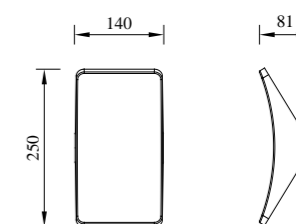

● B-003054

● B-003055

● B-003056
B-013056

型号	光源	描述	材料	IP
B-003054	OSRAM 8W		铝合金压铸铝灯体； 钢化玻璃片； 防水硅胶圈； 纯聚脂户外喷涂。	
B-003055		Ra≥80 工作温度:-30℃~45℃		IP65
B-003056	CREE-COB 8W			
B-013056	CREE-COB 6W			

● B-003058