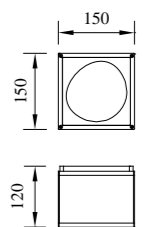

● B-103474

● B-113474

型号	光源	描述	材料	IP
B-103474	CREE 4Wx2		铝合金压铸铝灯体； 钢化玻璃片； 硅胶防水垫片； 纯聚脂户外喷涂； 电镀铝反光片。	
B-113474	CREE 6W	Ra≥80 工作温度:-30℃~45℃		IP65

● B-033072

● B-033073

● B-033074

型号	光源	描述	材料	IP
B-033072	CREE-COB 6W LUMILEDS-COB 6W		铝合金压铸铝灯体; 钢化玻璃片;	
B-033073	CREE-COB 8W LUMILEDS-COB 8W	Ra≥80 工作温度:-30℃~45℃	防水硅胶圈; 纯聚脂户外喷涂;	IP65
B-033074	CREE-COB 12W LUMILEDS-COB 12W		电镀铝反光片。	