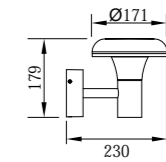

● P-033243-30