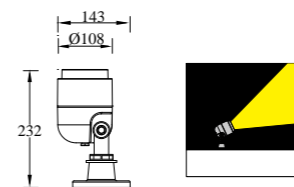

SPOT LIGHT
DESIGN

● G-003722DZ

● C-003722

● G-003723DZ

电镀铝反射器

● C-003723

型号	光源	描述	材料	IP
G-003722DZ	OSRAM 6W		压铸铝灯体;	
C-003722	OSRAM 6W		钢化玻璃罩;	
G-003723DZ	CREE-COB 12W	Ra≥80 工作温度:-30℃~45℃	防水硅胶圈;	IP65
C-003723	CREE-COB 12W		纯聚脂户外喷涂; 电镀铝反射器。	