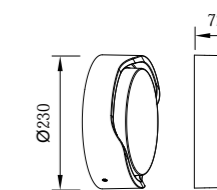

● B-003081

● B-003082

型号	光源	描述	材料	IP
B-003081	OSRAM 12W	Ra≥80 工作温度:-30℃~45℃	铝合金压铸铝灯体; 奶白PC罩&透明PC罩; 防水硅胶圈; 纯聚脂户外喷涂。	IP65
B-003082				

● B-003076

● B-003077

型号	光源	描述	材料	IP
B-003076	OSRAM 12W	Ra≥80 工作温度:-30℃~45℃	铝合金压铸铝灯体; 奶白PC罩&透明PC罩; 防水硅胶圈; 纯聚脂户外喷涂。	IP65
B-003077				