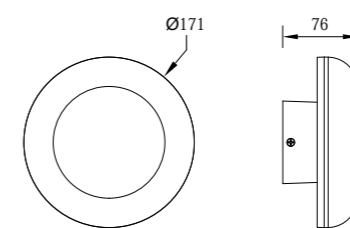

● B-133243

型号	光源	描述	材料	IP
B-133243			铝合金压铸铝灯体； 半透明奶白PC罩； 防水硅胶圈； 纯聚脂户外喷涂。	IP
B-133244	OSRAM 6W	Ra≥80 工作温度:-30℃~45℃		IP65