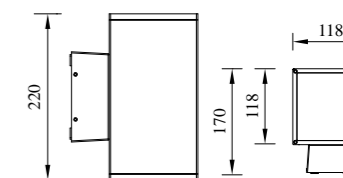

● B-813492

型号	光源	描述	材料	IP
B-803472	CREE-COB 6Wx2 LUMILEDS-COB 6Wx2		铝合金压铸铝灯体; 钢化玻璃片;	
B-803482	CREE-COB 12Wx2 LUMILEDS-COB 12Wx2	Ra≥80 工作温度:-30℃~45℃	防水硅胶圈; 纯聚脂户外喷涂; 电镀铝反光片。	IP65
B-813492	CREE-COB 15Wx2 LUMILEDS-COB 15Wx2