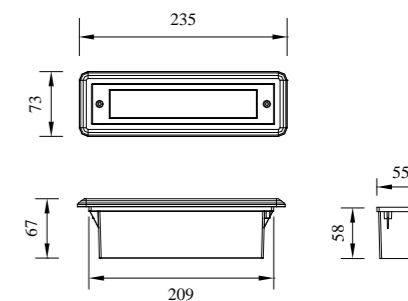

型号	光源	描述	材料	IP
Q-003861+B	OSRAM 5W		铝合金压铸铝灯体； 奶白PC片； 防水硅胶圈； 纯聚脂户外喷涂； 304不锈钢面。	
Q-003862+B	OSRAM 3W	Ra≥80 工作温度:-30℃~45℃		IP65