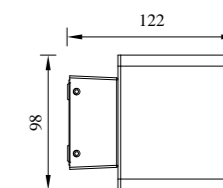

● B-803472

● B-803482

● B-813492

型号	光源	描述	材料	IP
B-803472	CREE-COB 6Wx2 LUMILEDS-COB 6Wx2		铝合金压铸铝灯体; 钢化玻璃片;	
B-803482	CREE-COB 12Wx2 LUMILEDS-COB 12Wx2	Ra≥80 工作温度:-30℃~45℃	防水硅胶圈; 纯聚脂户外喷涂; 电镀铝反光片。	IP65
B-813492	CREE-COB 15Wx2 LUMILEDS-COB 15Wx2			