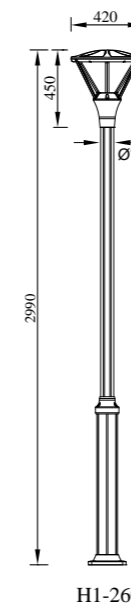

● T-005016

型号	光源	驱动	描述	材料	IP
T-005016-36W		HEP		铝合金压铸铝灯体；	
T-005016-48W	OSRAM	英飞特	Ra≥80 工作温度:-30℃~45℃	抗紫外线磨砂PC罩 出光均匀； 防水硅胶圈； 纯聚脂户外喷涂。	IP65
T-005016-60W					

● T-005017

型号	光源	驱动	描述	材料	IP
T-005017-36W		HEP		铝合金压铸铝灯体；	
T-005017-48W	OSRAM	英飞特	Ra≥80 工作温度:-30℃~45℃	抗紫外线磨砂PC罩 出光均匀； 防水硅胶圈；	IP65
T-005017-60W				纯聚脂户外喷涂。	