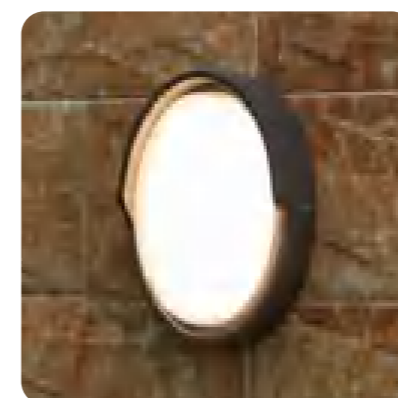

● B-003079

型号	光源	描述	材料	IP
B-003078	OSRAM 12W	Ra≥80 工作温度:-30℃~45℃	铝合金压铸铝灯体; 奶白PC罩&透明PC罩; 防水硅胶圈; 纯聚脂户外喷涂。	IP65
B-003079				
B-003080