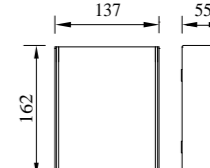

● B-003326

型号	光源	描述	材料	IP
B-003326	OSRAM 4Wx2			
B-013326	CREE 4Wx2			
B-003327	OSRAM 5Wx2			
B-013327	CREE 6Wx2			
B-003329	OSRAM 4Wx2	Ra≥80 工作温度:-30℃~45℃	铝合金压铸铝灯体; 钢化玻璃片; 防水硅胶圈; 纯聚脂户外喷涂。	IP65
B-013329	CREE 4Wx2			
B-003330	OSRAM 5Wx2			
B-013330	CREE 6Wx2