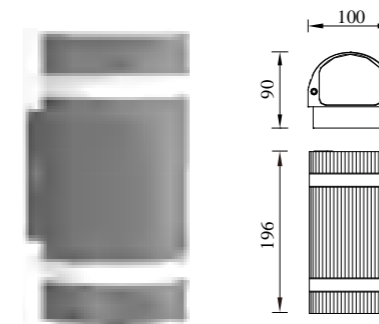

● B-133243

● B-133244

型号	光源	描述	材料	IP
B-133243			铝合金压铸铝灯体； 半透明奶白PC罩； 防水硅胶圈； 纯聚脂户外喷涂。	IP
B-133244	OSRAM 6W	Ra≥80 工作温度:-30℃~45℃		IP65

● B-143537

● B-143538

● B-143547

● B-143548

型号	光源	描述	材料	IP
B-143537	CREE-COB 6W		铝合金压铸铝灯体;	
B-143538	LUMILEDS-COB 6W	Ra≥80	奶白PC罩&钢化玻璃;	IP65
B-143547	CREE-COB 6Wx2	工作温度:-30℃~45℃	防水硅胶圈;	
B-143548	LUMILEDS-COB 6Wx2		纯聚脂户外喷涂。	