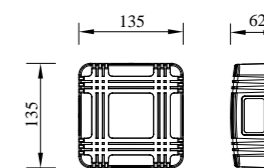

返回引导页

● B-003033

● B-003034

型号	光源	描述	材料	IP
B-003033			铝合金压铸铝灯体； 钢化玻璃片； 防水硅胶圈； 纯聚脂户外喷涂。	IP65
B-003034	OSRAM 1Wx4	Ra≥80 工作温度:-30℃~45℃		

● B-003048

● B-023048

型号	光源	描述	材料	IP
B-003048	OSRAM 2Wx4		铝合金压铸铝灯体； 钢化玻璃片；	IP
B-023048	OSRAM 3Wx4 CREE 3Wx4	Ra≥80 工作温度:-30℃~45℃	防水硅胶圈； 纯聚脂户外喷涂。	IP65