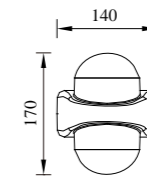

型号	光源	描述	材料	IP
B-013035	CREE-COB 8W		铝合金压铸铝灯体； 透明PC罩&钢化玻璃； 防水硅胶圈； 纯聚脂户外喷涂。	IP
B-013037	CREE-COB 6Wx2	Ra≥80 工作温度:-30℃~45℃		IP65

● B-003036

● B-003038

型号	光源	描述	材料	IP
B-003036	CREE-COB 8W		铝合金压铸铝灯体； 奶白PC；	
B-003038	CREE-COB 6Wx2	Ra≥80 工作温度:-30℃~45℃	防水硅胶圈； 纯聚脂户外喷涂。	IP65