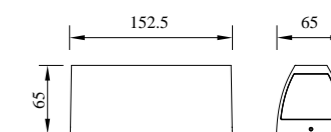

● B-003090

● B-003090L