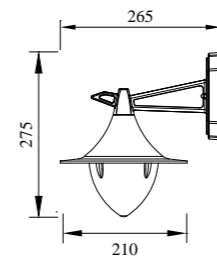

● P-003006

型号	光源	描述	材料	IP
B-003006	CREE-COB 8W LUMILEDS-COB 8W			
P-003006	CREE-COB 8W LUMILEDS-COB 8W	Ra≥80 工作温度:-30℃~45℃	铝合金压铸铝灯体; 抗紫外线磨砂PC罩 出光均匀; 防水硅胶圈; 纯聚脂户外喷涂。	IP54
T-003006-3	CREE-COB 8Wx3 LUMILEDS-COB 8Wx3