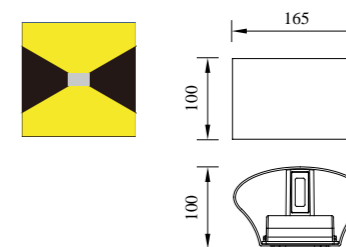

可调节发光角度

可调节发光角度；
上下可调节多种发光效果。
用户可以根据需要调节不同的灯光效果。

型号	光源	描述	材料	IP
B-003060	CREE 3Wx2	Ra≥80 工作温度:-30℃~45℃	铝合金压铸铝灯体； 钢化玻璃片； 防水硅胶圈； 纯聚脂户外喷涂。	IP
B-013060				IP65