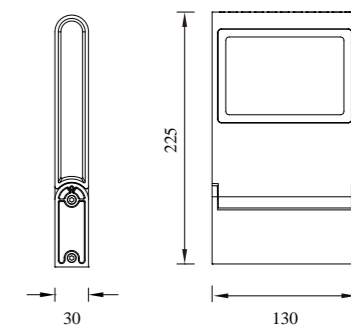

● B-003046
B-013046

型号	光源	描述	材料	IP
B-003046	LUMILEDS-COB 6Wx2		铝合金压铸铝灯体； 钢化玻璃片；	
B-013046	Seoul 3Wx2	Ra≥80 工作温度:-30℃~45℃	防水硅胶圈； 纯聚脂户外喷涂。	IP65

● B-003057

型号	光源	描述	材料	IP
B-003057	CREE-COB 12W LUMILEDS-COB 12W	Ra≥80 工作温度:-30℃~45℃	铝合金压铸铝灯体; 钢化玻璃片; 防水硅胶圈; 纯聚脂户外喷涂。	IP65