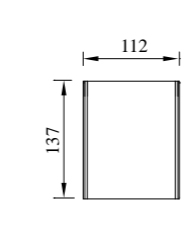

型号	光源	描述	材料	IP
B-003326	OSRAM 4Wx2			
B-013326	CREE 4Wx2			
B-003327	OSRAM 5Wx2			
B-013327	CREE 6Wx2			
B-003329	OSRAM 4Wx2	Ra≥80 工作温度:-30℃~45℃	铝合金压铸铝灯体; 钢化玻璃片; 防水硅胶圈; 纯聚脂户外喷涂。	IP65
B-013329	CREE 4Wx2			
B-003330	OSRAM 5Wx2			
B-013330	CREE 6Wx2