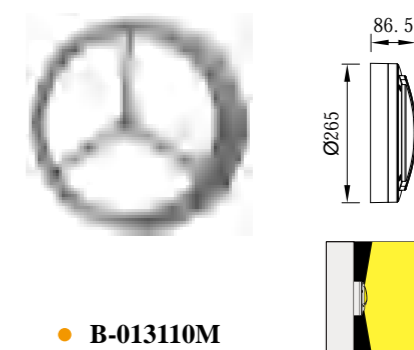

● B-003078

● B-003079

● B-003080

型号	光源	描述	材料	IP
B-003078	OSRAM 12W	Ra≥80 工作温度:-30℃~45℃	铝合金压铸铝灯体; 奶白PC罩&透明PC罩; 防水硅胶圈; 纯聚脂户外喷涂。	IP65
B-003079				
B-003080				

● B-003110

● B-013110

● B-023110

型号	光源	描述	材料	IP
B-003110	OSRAM 6W	Ra≥80 工作温度:-30℃~45℃	铝合金压铸铝灯体; 奶白PC罩; 防水硅胶圈; 纯聚脂户外喷涂。	IP65
B-013110				
B-023110				