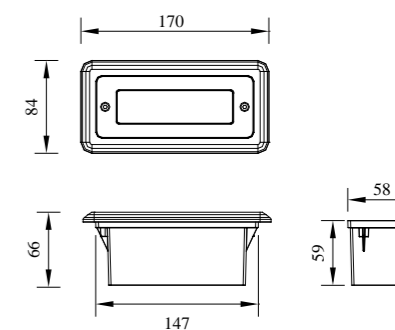

型号	光源	描述	材料	IP
Q-003861+B	OSRAM 5W		铝合金压铸铝灯体； 奶白PC片； 防水硅胶圈； 纯聚脂户外喷涂； 304不锈钢面。	
Q-003862+B	OSRAM 3W	Ra≥80 工作温度:-30℃~45℃		IP65