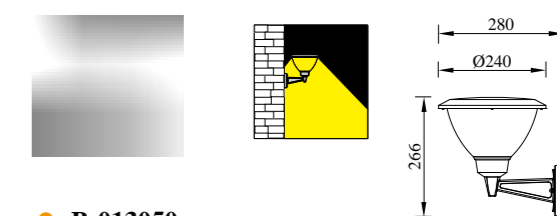

● B-013050

型号	光源	描述	材料	IP
B-003050	OSRAM 8W		铝合金压铸铝灯体;	
P-013050	OSRAM 8W	Ra≥80 工作温度:-30℃~45℃	抗紫外线磨砂PC罩 出光均匀; 防水硅胶圈;	IP54
P-003050	OSRAM 8W		纯聚脂户外喷涂。