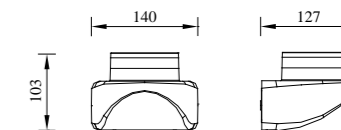

● **B-003035**
*奶白PC罩

● **B-003037**
*奶白PC罩

型号	光源	描述	材料	IP
B-003035	CREE-COB 8W		铝合金压铸铝灯体; 奶白PC&钢化玻璃;	
B-003037	CREE-COB 6Wx2	Ra≥80 工作温度:-30℃~45℃	防水硅胶圈; 纯聚脂户外喷涂。	IP65

● **B-013035**
*透明PC罩

● **B-013037**
*透明PC罩