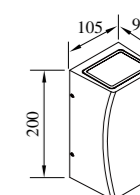

● B-013026

型号	光源	描述	材料	IP
B-003025	CREE-COB 12W		铝合金压铸铝灯体； 钢化玻璃片；	
B-013026	CREE-COB 6Wx2	Ra≥80 工作温度:-30℃~45℃	防水硅胶圈；	IP65
B-003027			纯聚脂户外喷涂。