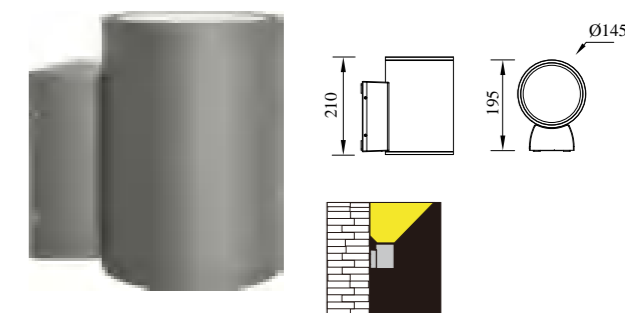

● B-813074

型号	光源	描述	材料	IP
B-003045	CREE 6W		铝合金压铸铝灯体;	
B-803072	CREE-COB 8W LUMILEDS-COB 8W	Ra≥80 工作温度:-30℃~45℃	钢化玻璃片; 防水硅胶圈;	IP65
B-803073	CREE-COB 12W LUMILEDS-COB 12W		纯聚脂户外喷涂;	
B-813074	CREE-COB 20W LUMILEDS-COB 20W		电镀铝反光片。