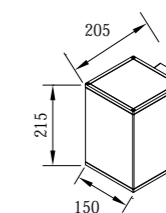

● B-103491

型号	光源	描述	材料	IP
B-103471	OSRAM 4W			
B-103472	OSRAM 4Wx2			
B-103481	OSRAM 8W			
B-103482	OSRAM 8Wx2	Ra≥80 工作温度:-30℃~45℃	铝合金压铸铝灯体; 钢化玻璃片; 防水硅胶圈; 纯聚脂户外喷涂。	IP65
B-103491	OSRAM 15W			
B-103492	OSRAM 15Wx2