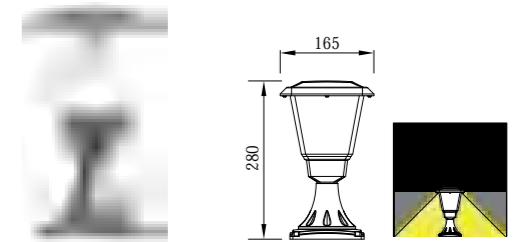

● B-103235

● P-113235

● P-123235

● P-103235-60

型号	光源	描述	材料	IP
B-103235	OSRAM 8W	Ra≥80 工作温度:-30℃~45℃	铝合金压铸铝灯体; 抗紫外线透明PC罩 防水硅胶圈; 纯聚脂户外喷涂。	出光均匀; IP65
P-113235				
P-123235				
P-103235-60				

● B-003040S

● P-003040S-28