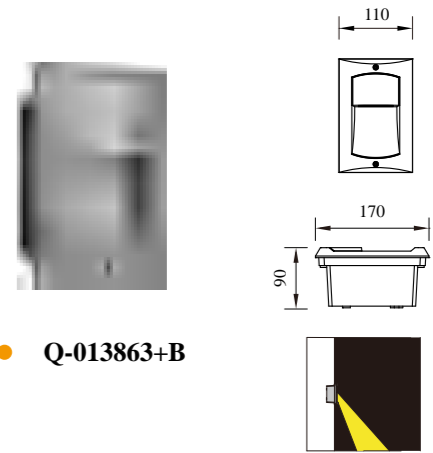

● Q-003508+B

● Q-013508+B

● Q-023508+B

● Q-033508+B

型号	光源	描述	材料	IP
Q-003508+B	OSRAM 5W	Ra≥80 工作温度:-30℃~45℃	铝合金压铸铝灯体; 防水硅胶圈; 纯聚脂户外喷涂; 塑料底盒。	IP65
Q-013508+B				
Q-023508+B				
Q-033508+B				

● Q-013865+B

型号	光源	描述	材料	IP
Q-013865+B	OSRAM 2W	Ra≥80 工作温度:-30℃~45℃	铝合金压铸铝灯体; 奶白PC片; 防水硅胶圈; 纯聚脂户外喷涂。	IP65