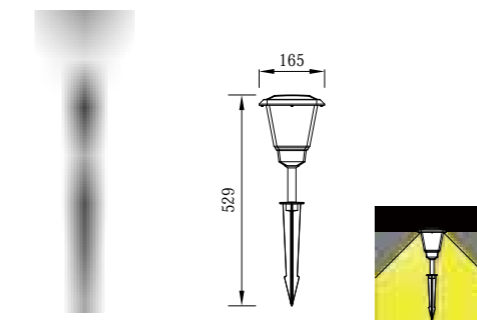

● C-003040S