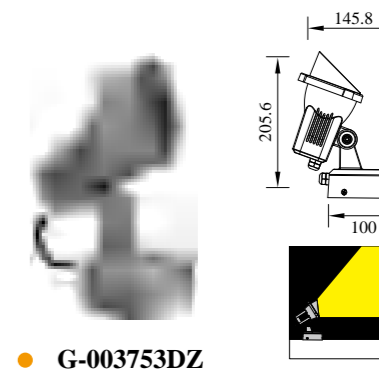

● C-003731

● C-005730

型号	光源	描述	材料	IP
G-003731DZ	OSRAM 4W			
G-005730DZ	GU10 20W	Ra≥80 工作温度:-30℃~45℃	铝合金压铸铝灯体; 钢化玻璃片; 防水硅胶圈;	IP65
C-003731	OSRAM 4W		纯聚脂户外喷涂;	
C-005730	GU10 20W			

● G-013753DZ

● G-003753DZ