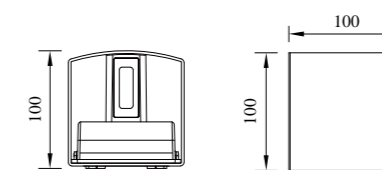

● B-003067

型号	光源	描述	材料	IP
B-003058	CREE-COB 6Wx2 LUMILOEDS-COB 6Wx2	Ra≥80 工作温度:-30℃~45℃	铝合金压铸铝灯体; 钢化玻璃片; 防水硅胶圈;	IP65
B-003067	CREE-COB 12W LUMILOEDS-COB 12W		纯聚脂户外喷涂; 电镀铝反光片。	

● B-003061

● B-003059

● B-033059