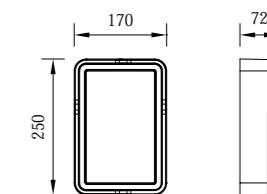

● B-003328

● B-003331

型号	光源	描述	材料	IP
B-003328			铝合金压铸铝灯体； 钢化玻璃片；	IP
B-003331	OSRAM 8Wx2	Ra≥80 工作温度:-30℃~45℃	防水硅胶圈； 纯聚脂户外喷涂。	IP65

● B-003064

● B-003065

● B-003066

型号	光源	描述	材料	IP
B-003064	OSRAM 12W	Ra≥80 工作温度:-30℃~45℃	铝合金压铸铝灯体; 奶白PC罩&透明PC罩; 防水硅胶圈; 纯聚脂户外喷涂。	IP65
B-003065				
B-003066				