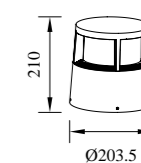

● P-004806-80

型号	光源	描述	材料	IP
B-013806L	OSRAM 8W	Ra≥80 工作温度:-30℃~45℃	铝合金压铸铝灯体; 防水硅胶圈; 纯聚脂户外喷涂。	IP54
P-004806-80				

● P-005281D

● P-023281

● P-023281-60

型号	光源	描述	材料	IP
P-005281D	 E27 18W		铝合金压铸铝灯体； 透明PC灯罩；	
P-023281	CREE-COB 12W	Ra≥80 工作温度:-30℃~45℃	电镀铝反光杯； 防水硅胶圈；	IP65
P-023281-60	LUMILEDS-COB 12W		纯聚脂户外喷涂。	