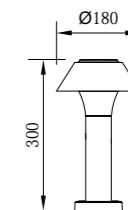

● B-003243

● P-003243-30

● P-003243-60

型号	光源	描述	材料	IP
B-003243			铝合金压铸铝灯体； 抗紫外线磨砂PC罩 出光均匀； 防水硅胶圈； 纯聚脂户外喷涂。	
P-003243-30	OSRAM 12W	Ra≥80 工作温度:-30℃~45℃		IP65
P-003243-60				

● B-013243

● P-013243-30

● P-013243-60