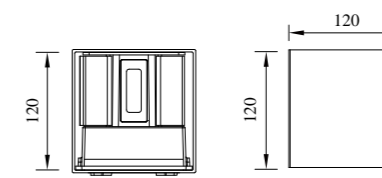

● B-003067

型号	光源	描述	材料	IP
B-003058	CREE-COB 6Wx2 LUMILOEDS-COB 6Wx2	Ra≥80 工作温度:-30℃~45℃	铝合金压铸铝灯体; 钢化玻璃片; 防水硅胶圈;	IP65
B-003067	CREE-COB 12W LUMILOEDS-COB 12W		纯聚脂户外喷涂; 电镀铝反光片。	

● B-003061

● B-003059

● B-033059