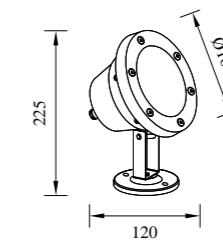

● S-023633

型号	光源	描述	材料	IP
S-023633	1Wx8		304不锈钢灯体；	
S-003601	1Wx3	Ra≥80 工作温度:-30℃~45℃	钢化玻璃片；	IP68
S-003651	1Wx3		防水硅胶圈。