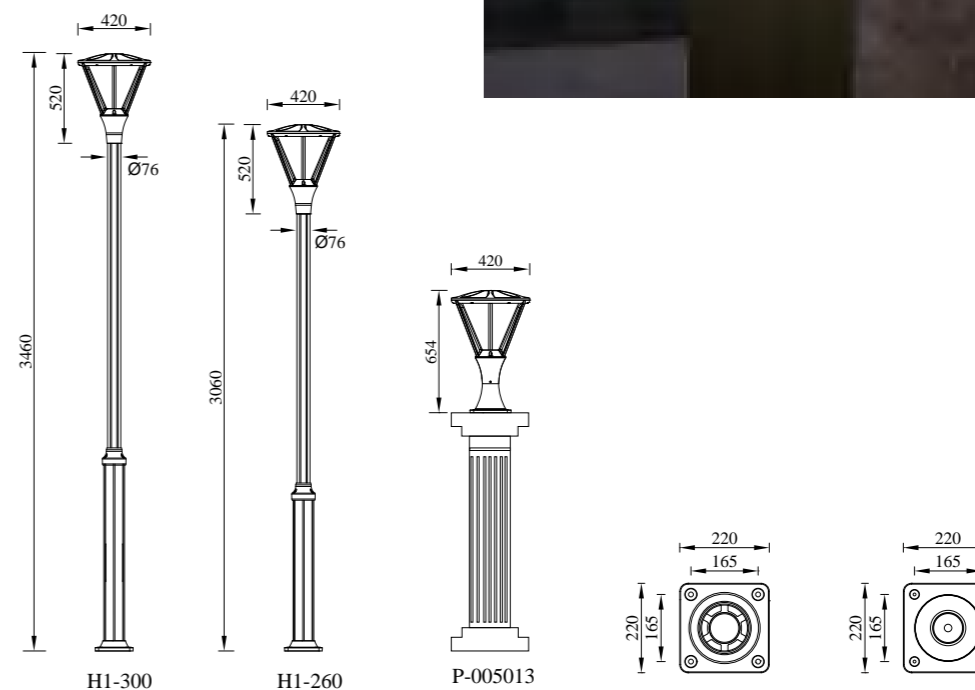

● T-005011

型号	光源	驱动	描述	材料	IP
T-005011-36W	OSRAM	HEP	Ra≥80 工作温度:-30℃~45℃	铝合金压铸铝灯体; 抗紫外线磨砂PC罩 出光均匀; 防水硅胶圈; 纯聚脂户外喷涂。	IP65
T-005011-48W		英飞特			
T-005011-60W					

● T-005013

型号	光源	驱动	描述	材料	IP
T-005013-36W	OSRAM	HEP	Ra≥80 工作温度:-30℃~45℃	铝合金压铸铝灯体; 抗紫外线磨砂PC罩 出光均匀; 防水硅胶圈; 纯聚脂户外喷涂。	IP65
T-005013-48W		英飞特			
T-005013-60W					