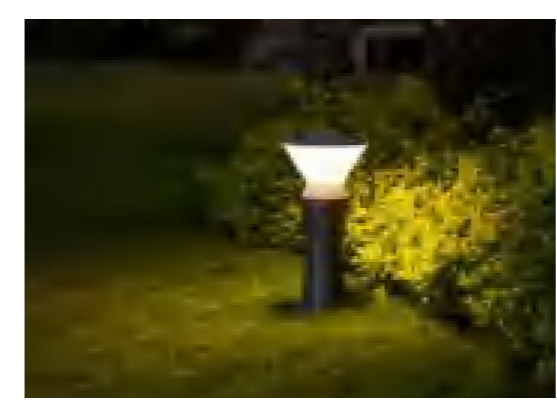

STREET LIGHT

INNOVATE

LAWN LIGHT
METICULOUS

COLUMN HEAD LIGHT
DESIGN

● B-803214W

● P-823214-30

● P-853214-45

型号	光源	描述	材料	IP
B-803214W			铝合金压铸铝灯体； 抗紫外线磨砂PC罩 出光均匀； 防水硅胶圈；	IP65
P-823214-30	OSRAM 8W	Ra≥80 工作温度:-30℃~45℃	纯聚脂户外喷涂。	
P-853214-45				