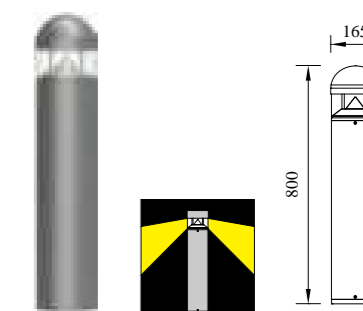

● P-003236RH-80