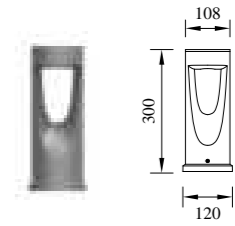

● P-033231-30