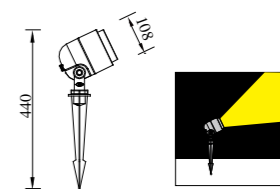

SPOT LIGHT
DESIGN

● G-003722DZ

● C-003722

● G-003723DZ

电镀铝反射器

● C-003723

型号	光源	描述	材料	IP
G-003722DZ	OSRAM 6W		压铸铝灯体;	
C-003722	OSRAM 6W		钢化玻璃罩;	
G-003723DZ	CREE-COB 12W	Ra≥80 工作温度:-30℃~45℃	防水硅胶圈;	IP65
C-003723	CREE-COB 12W		纯聚脂户外喷涂; 电镀铝反射器。	