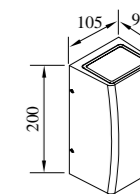

返回引导页

● B-003033

● B-003034

型号	光源	描述	材料	IP
B-003033			铝合金压铸铝灯体； 钢化玻璃片； 防水硅胶圈； 纯聚脂户外喷涂。	IP65
B-003034	OSRAM 1Wx4	Ra≥80 工作温度:-30℃~45℃		

● B-003048

● B-023048

型号	光源	描述	材料	IP
B-003048	OSRAM 2Wx4		铝合金压铸铝灯体； 钢化玻璃片；	IP
B-023048	OSRAM 3Wx4 CREE 3Wx4	Ra≥80 工作温度:-30℃~45℃	防水硅胶圈； 纯聚脂户外喷涂。	IP65