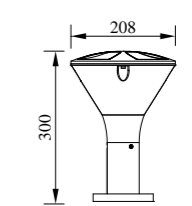

STREET LIGHT

INNOVATE

LAWN LIGHT
METICULOUS

COLUMN HEAD LIGHT
DESIGN

● B-803214W

● P-823214-30

● P-853214-45

型号	光源	描述	材料	IP
B-803214W			铝合金压铸铝灯体； 抗紫外线磨砂PC罩 出光均匀； 防水硅胶圈；	IP65
P-823214-30	OSRAM 8W	Ra≥80 工作温度:-30℃~45℃	纯聚脂户外喷涂。	
P-853214-45				