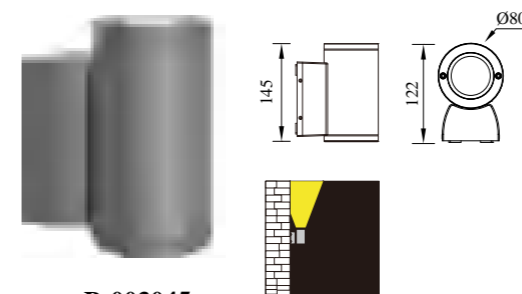

● B-003044

● B-803092

● B-803093

● B-813094

型号	光源	描述	材料	IP
B-003044	CREE 4Wx2		铝合金压铸铝灯体;	
B-803092	CREE-COB 6Wx2 LUMILEDS-COB 6Wx2	Ra≥80 工作温度:-30℃~45℃	钢化玻璃片; 防水硅胶圈;	IP65
B-803093	CREE-COB 12Wx2 LUMILEDS-COB 12Wx2		纯聚脂户外喷涂;	
B-813094	CREE-COB 15Wx2 LUMILEDS-COB 15Wx2		电镀铝反光片。	