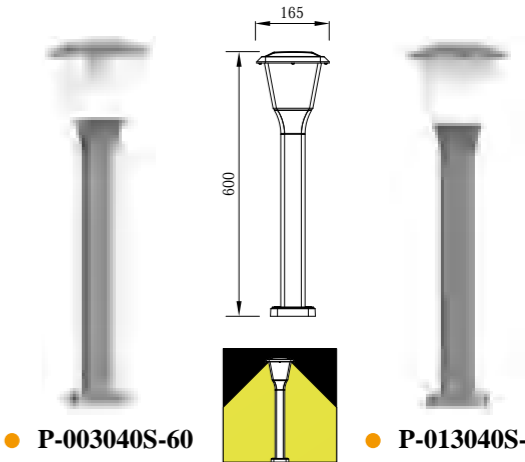

● P-003040S-60

● P-013040S-60
*奶白PC罩