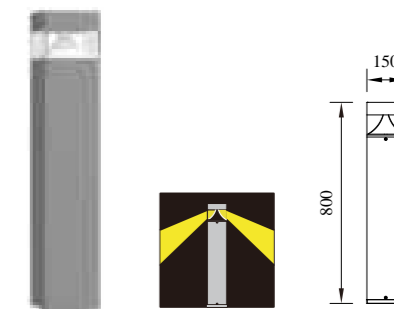

● P-003240-80