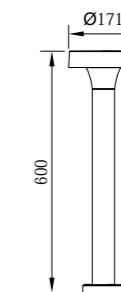

型号	光源	描述	材料	IP
B-013243			铝合金压铸铝灯体； 抗紫外线磨砂PC罩 出光均匀； 防水硅胶圈； 纯聚脂户外喷涂。	
P-013243-30	OSRAM 12W	Ra≥80 工作温度:-30℃~45℃		IP65
P-013243-60				

● B-023243

● P-023243-30

● P-023243-60

● C-023243

型号	光源	描述	材料	IP
B-023243	OSRAM 12W	Ra≥80 工作温度:-30℃~45℃	铝合金压铸铝灯体; 抗紫外线磨砂PC罩 出光均匀; 防水硅胶圈; 纯聚脂户外喷涂。	IP65
P-023243-30				
P-023243-60				
C-023243				