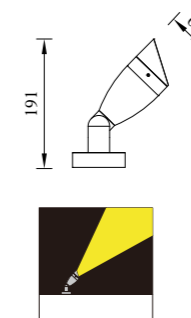

● G-003729

● G-013729

● C-003729

● C-013729

型号	光源	描述	材料	IP
G-003729			铝合金压铸铝灯体;	
G-013729	CREE-COB 12W	Ra≥80	钢化玻璃片;	IP65
C-003729	LUMILEDS-COB 12W	工作温度:-30℃~45℃	防水硅胶圈;	
C-013729			纯聚脂户外喷涂;	

● G-003731DZ

● G-005730DZ