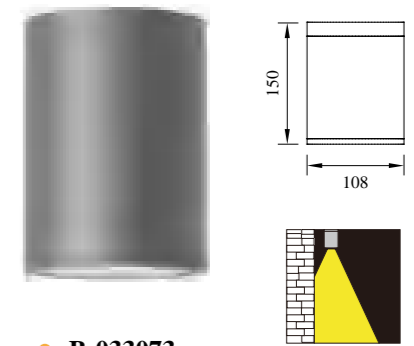

● B-103474

● B-113474

型号	光源	描述	材料	IP
B-103474	CREE 4Wx2		铝合金压铸铝灯体； 钢化玻璃片； 硅胶防水垫片； 纯聚脂户外喷涂； 电镀铝反光片。	
B-113474	CREE 6W	Ra≥80 工作温度:-30℃~45℃		IP65

● B-033072

● B-033073

● B-033074

型号	光源	描述	材料	IP
B-033072	CREE-COB 6W LUMILEDS-COB 6W		铝合金压铸铝灯体; 钢化玻璃片;	
B-033073	CREE-COB 8W LUMILEDS-COB 8W	Ra≥80 工作温度:-30℃~45℃	防水硅胶圈; 纯聚脂户外喷涂;	IP65
B-033074	CREE-COB 12W LUMILEDS-COB 12W		电镀铝反光片。	