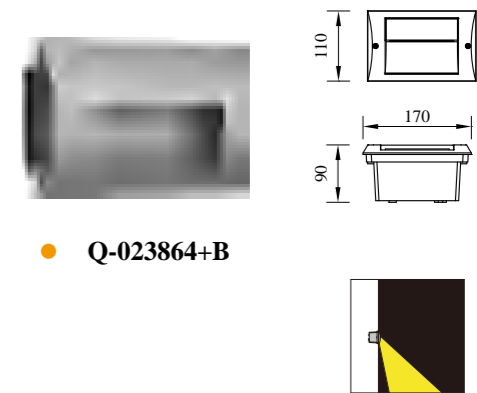

● Q-023864+B

型号	光源	描述	材料	IP
Q-013863+B	OSRAM 4W	Ra≥80 工作温度:-30℃~45℃	铝合金压铸铝灯体; 奶白PC片; 防水硅胶圈; 纯聚脂户外喷涂。	IP
Q-023864+B				IP65