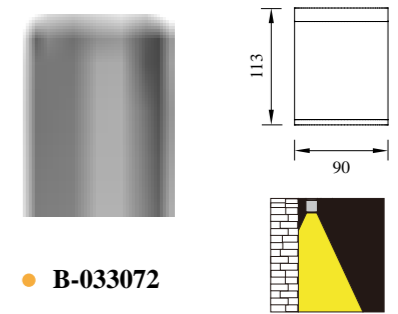

● B-033072

型号	光源	描述	材料	IP
B-033072	CREE-COB 6W LUMILEDS-COB 6W		铝合金压铸铝灯体; 钢化玻璃片;	
B-033073	CREE-COB 8W LUMILEDS-COB 8W	Ra≥80 工作温度:-30℃~45℃	防水硅胶圈; 纯聚脂户外喷涂;	IP65
B-033074	CREE-COB 12W LUMILEDS-COB 12W		电镀铝反光片。