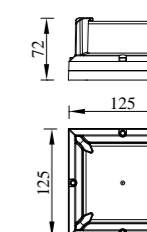

● **B-013156**
*奶白PC灯罩