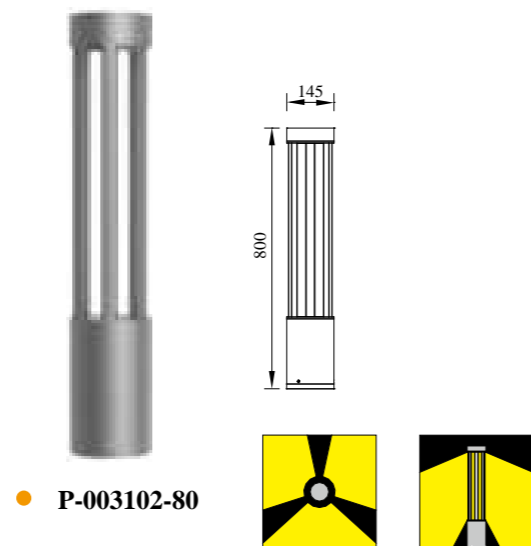

● P-003102-80