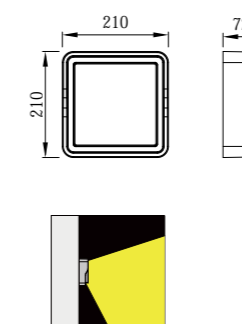

型号	光源	描述	材料	IP
B-003081	OSRAM 12W	Ra≥80 工作温度:-30℃~45℃	铝合金压铸铝灯体; 奶白PC罩&透明PC罩; 防水硅胶圈; 纯聚脂户外喷涂。	IP65
B-003082