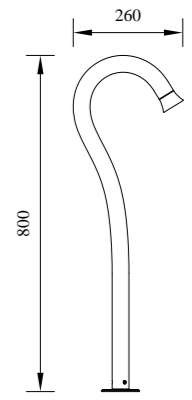

● P-003246-80

型号	光源	描述	材料	IP
P-003246-80	CREE 6W	Ra≥80 工作温度:-30℃~45℃	铝合金压铸铝灯体; 防水硅胶圈; 纯聚脂户外喷涂。	IP54