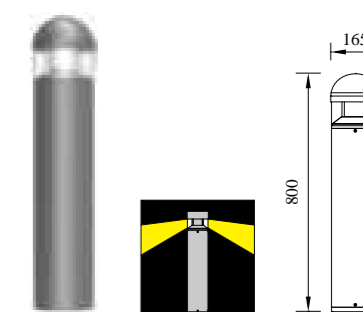

● P-013236RH-80
*透明PC & 奶白PC

型号	光源	描述	材料	IP
P-003235RH-80	OSRAM 8W		铝合金压铸铝灯体;	
P-003236RH-80		Ra≥80 工作温度:-30℃~45℃	透明PC/奶白PC;	IP65
P-013236RH-80	CREE-COB 8W		电镀铝反光杯; 防水硅胶圈; 纯聚脂户外喷涂。