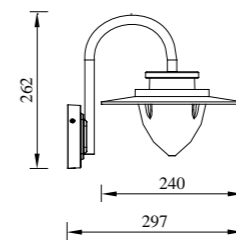

● T-005083-3