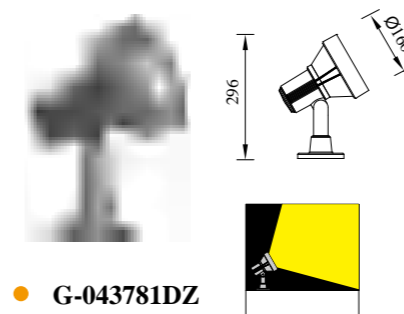

● G-043781DZ