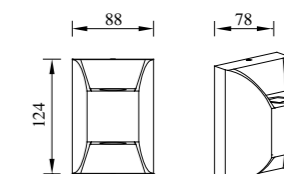

● B-003032

型号	光源	描述	材料	IP
B-003031	SEOUL 3W	Ra≥80 工作温度:-30℃~45℃	铝合金压铸铝灯体; 钢化玻璃片; 防水硅胶圈; 纯聚脂户外喷涂。	IP65
B-003032	SEOUL 3Wx2			
B-003032L	SEOUL 3Wx2			
B-013032L	CREE 6Wx2