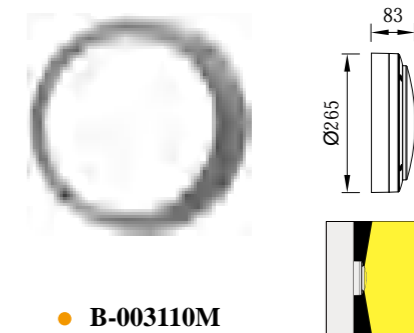

● B-003078

● B-003079

● B-003080

型号	光源	描述	材料	IP
B-003078	OSRAM 12W	Ra≥80 工作温度:-30℃~45℃	铝合金压铸铝灯体; 奶白PC罩&透明PC罩; 防水硅胶圈; 纯聚脂户外喷涂。	IP65
B-003079				
B-003080				

● B-003110

● B-013110

● B-023110

型号	光源	描述	材料	IP
B-003110	OSRAM 6W	Ra≥80 工作温度:-30℃~45℃	铝合金压铸铝灯体; 奶白PC罩; 防水硅胶圈; 纯聚脂户外喷涂。	IP65
B-013110				
B-023110				