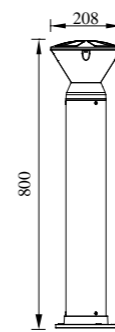

STREET LIGHT

INNOVATE

LAWN LIGHT
METICULOUS

COLUMN HEAD LIGHT
DESIGN

● B-803214W

● P-823214-30

● P-853214-45

型号	光源	描述	材料	IP
B-803214W			铝合金压铸铝灯体； 抗紫外线磨砂PC罩 出光均匀； 防水硅胶圈；	IP65
P-823214-30	OSRAM 8W	Ra≥80 工作温度:-30℃~45℃	纯聚脂户外喷涂。	
P-853214-45				