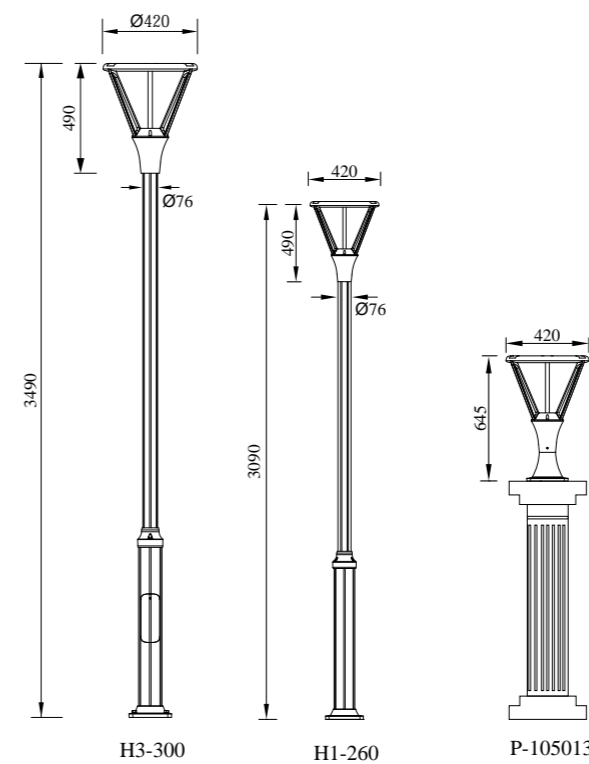

● T-105013

型号	光源	驱动	描述	材料	IP
T-105013-30W		HEP		铝合金压铸铝灯体；	
T-105013-48W	OSRAM	英飞特	Ra≥80 工作温度:-30℃~45℃	抗紫外线磨砂PC罩 出光均匀； 防水硅胶圈； 纯聚脂户外喷涂。	IP65