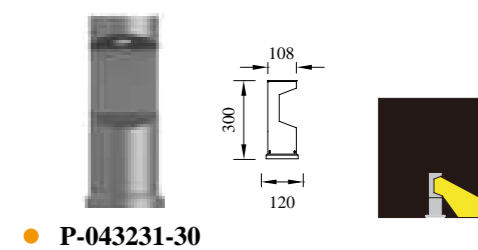

型号	光源	描述	材料	IP
P-003121-30	CREE-COB 8W	Ra≥80	压铸铝灯体； 钢化玻璃罩； 防水硅胶圈； 纯聚脂户外喷涂；	IP54
P-003121-80	LUMILEDS-COB 8W	工作温度:-30℃~45℃		

● P-003104-80

型号	光源	描述	材料	IP
P-003104-80	CREE-COB 8W	Ra≥80 工作温度:-30℃~45℃	铝合金压铸铝灯体, 钢化玻璃罩; 防水硅胶圈; 纯聚脂户外喷涂。	IP54