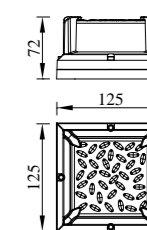

型号	光源	描述	材料	IP
B-003110M	OSRAM 16W	Ra≥80 工作温度:-30℃~45℃	铝合金压铸铝灯体; 奶白PC罩; 防水硅胶圈; 纯聚脂户外喷涂。	IP65
B-013110M				
B-023110M				

- B-003086
- B-004086

- B-003087
- B-004087

- B-003088
- B-004088

型号	光源	描述	材料	IP
B-003086	OSRAM 8W	Ra≥80 工作温度:-30℃~45℃	铝合金压铸铝灯体; 奶白PC罩; 防水硅胶圈; 纯聚脂户外喷涂。	IP65
B-004086	 E27 12W			
B-003087	OSRAM 8W			
B-004087	 E27 12W			
B-003088	OSRAM 8W			
B-004088	 E27 12W			