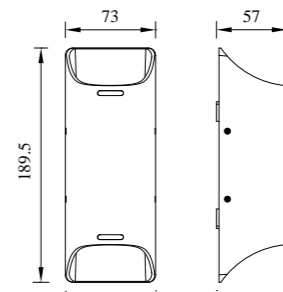

● B-003063

型号	光源	描述	材料	IP
B-003063	Seoul 6W	Ra≥80 工作温度:-30℃~45℃	铝合金压铸铝灯体; 钢化玻璃片; 防水硅胶圈; 纯聚脂户外喷涂。	IP65