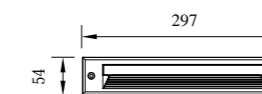

● Q-003508+B

● Q-013508+B

● Q-023508+B

● Q-033508+B

型号	光源	描述	材料	IP
Q-003508+B	OSRAM 5W	Ra≥80 工作温度:-30℃~45℃	铝合金压铸铝灯体; 防水硅胶圈; 纯聚脂户外喷涂; 塑料底盒。	IP65
Q-013508+B				
Q-023508+B				
Q-033508+B				

● Q-013865+B

型号	光源	描述	材料	IP
Q-013865+B	OSRAM 2W	Ra≥80 工作温度:-30℃~45℃	铝合金压铸铝灯体; 奶白PC片; 防水硅胶圈; 纯聚脂户外喷涂。	IP65