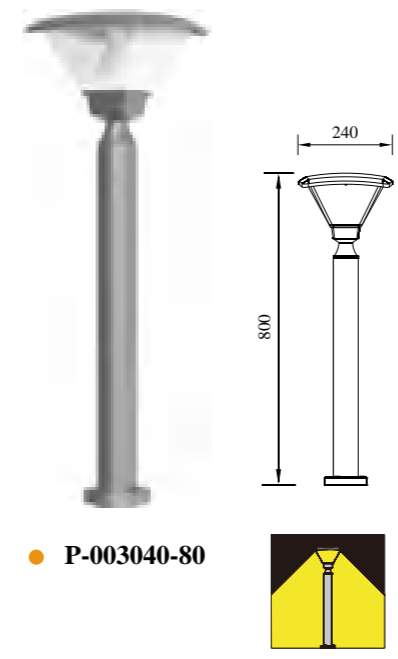

● P-003040-80