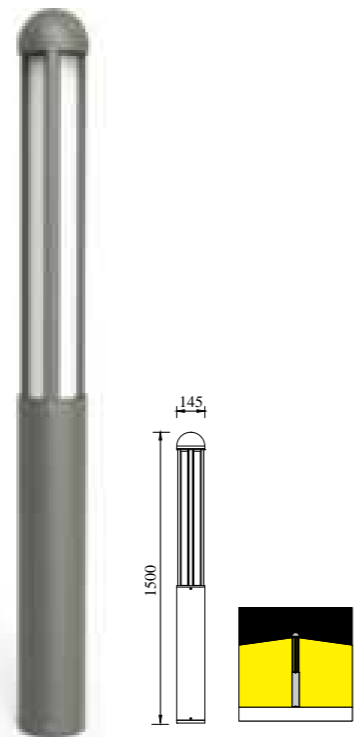

● P-036102RH-150