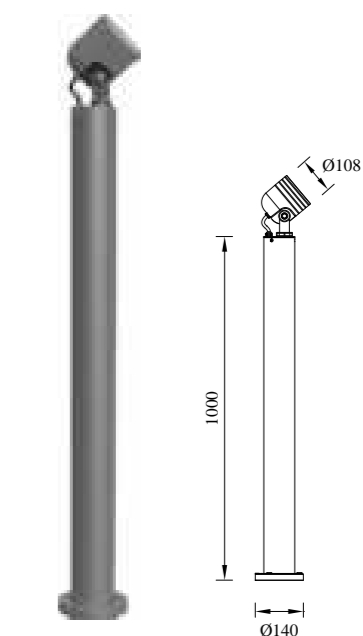

● P-003722

型号	光源	描述	材料	IP
P-003723	CREE-COB 12W / LUMILEDS-COB 12W		铝合金压铸铝灯体， 钢化玻璃罩；	
P-003722	OSRAM 6W	Ra≥80 工作温度:-30℃~45℃	防水硅胶圈； 纯聚脂户外喷涂。	IP65