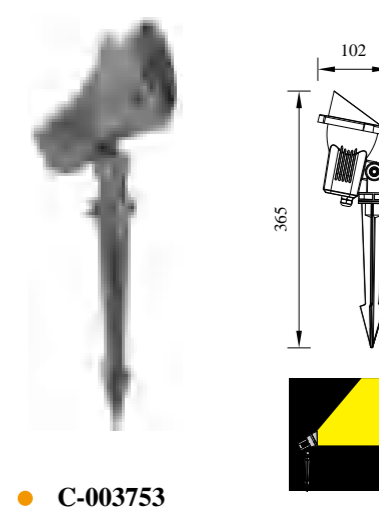

● C-003753

型号	光源	描述	材料	IP
G-013753DZ	OSRAM 4W	Ra≥80 工作温度:-30℃~45℃	压铸铝灯体; 钢化玻璃片; 防水硅胶圈; 纯聚脂户外喷涂;	IP65
G-003753DZ				
C-013753				
C-003753