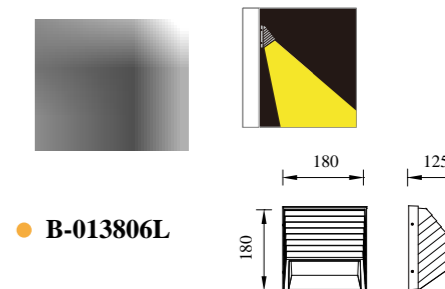

● P-003337-30

● P-003337-60

● P-003337-75

型号	光源	描述	材料	IP
B-003337				
P-003337-30	CREE-COB 8W	Ra≥80 工作温度:-30℃~45℃	铝合金压铸铝灯体, 纯聚脂户外喷涂; 简约现代, 适用于各种场所。	65
P-003337-60				
P-003337-75				
P-003337-75				

● B-013806L