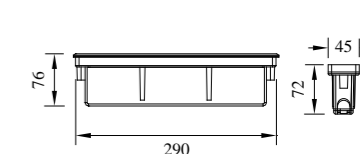

● Q-003508+B

● Q-013508+B

● Q-023508+B

● Q-033508+B

型号	光源	描述	材料	IP
Q-003508+B	OSRAM 5W	Ra≥80 工作温度:-30℃~45℃	铝合金压铸铝灯体; 防水硅胶圈; 纯聚脂户外喷涂; 塑料底盒。	IP65
Q-013508+B				
Q-023508+B				
Q-033508+B				

● Q-013865+B

型号	光源	描述	材料	IP
Q-013865+B	OSRAM 2W	Ra≥80 工作温度:-30℃~45℃	铝合金压铸铝灯体; 奶白PC片; 防水硅胶圈; 纯聚脂户外喷涂。	IP65