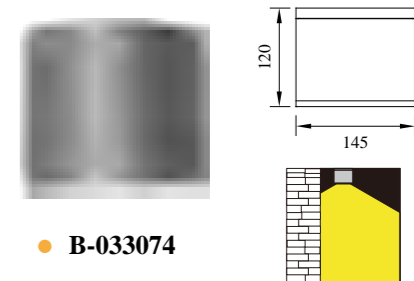

● B-103474

● B-113474

型号	光源	描述	材料	IP
B-103474	CREE 4Wx2		铝合金压铸铝灯体； 钢化玻璃片； 硅胶防水垫片； 纯聚脂户外喷涂； 电镀铝反光片。	
B-113474	CREE 6W	Ra≥80 工作温度:-30℃~45℃		IP65

● B-033072

● B-033073

● B-033074

型号	光源	描述	材料	IP
B-033072	CREE-COB 6W LUMILEDS-COB 6W		铝合金压铸铝灯体; 钢化玻璃片;	
B-033073	CREE-COB 8W LUMILEDS-COB 8W	Ra≥80 工作温度:-30℃~45℃	防水硅胶圈; 纯聚脂户外喷涂;	IP65
B-033074	CREE-COB 12W LUMILEDS-COB 12W		电镀铝反光片。	