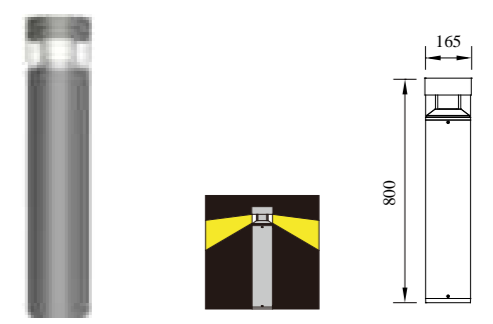

● P-013236-80 *透明PC & 奶白PC

型号	光源	描述	材料	IP
P-003235-80	OSRAM 8W		铝合金压铸铝灯体;	
P-003236-80		Ra≥80 工作温度:-30℃~45℃	透明PC/奶白PC;	IP65
P-013236-80	CREE-COB 8W		电镀铝反光杯; 防水硅胶圈; 纯聚脂户外喷涂。