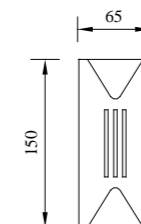

● B-003025

● B-013026

● B-003027

型号	光源	描述	材料	IP
B-003025	CREE-COB 12W		铝合金压铸铝灯体； 钢化玻璃片；	
B-013026	CREE-COB 6Wx2	Ra≥80 工作温度:-30℃~45℃	防水硅胶圈；	IP65
B-003027			纯聚脂户外喷涂。	

● B-003333

● B-013028

● B-023028

● B-033028