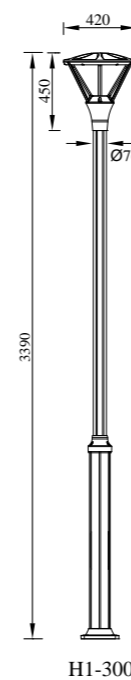

● T-005016

型号	光源	驱动	描述	材料	IP
T-005016-36W		HEP		铝合金压铸铝灯体；	
T-005016-48W	OSRAM	英飞特	Ra≥80 工作温度:-30℃~45℃	抗紫外线磨砂PC罩 出光均匀； 防水硅胶圈； 纯聚脂户外喷涂。	IP65
T-005016-60W					

● T-005017

型号	光源	驱动	描述	材料	IP
T-005017-36W		HEP		铝合金压铸铝灯体；	
T-005017-48W	OSRAM	英飞特	Ra≥80 工作温度:-30℃~45℃	抗紫外线磨砂PC罩 出光均匀； 防水硅胶圈；	IP65
T-005017-60W				纯聚脂户外喷涂。	