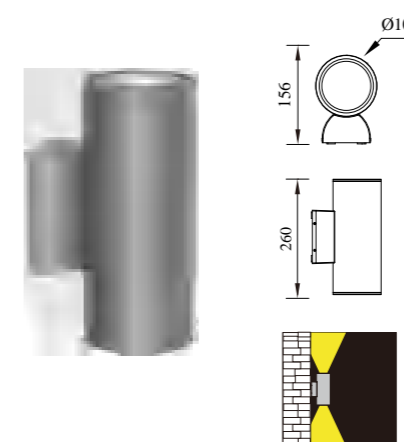

● B-803093

型号	光源	描述	材料	IP
B-003044	CREE 4Wx2		铝合金压铸铝灯体;	
B-803092	CREE-COB 6Wx2 LUMILEDS-COB 6Wx2	Ra≥80 工作温度:-30℃~45℃	钢化玻璃片; 防水硅胶圈;	IP65
B-803093	CREE-COB 12Wx2 LUMILEDS-COB 12Wx2		纯聚脂户外喷涂;	
B-813094	CREE-COB 15Wx2 LUMILEDS-COB 15Wx2		电镀铝反光片。