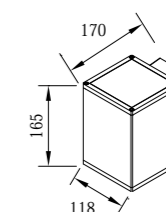

● B-103481

型号	光源	描述	材料	IP
B-103471	OSRAM 4W			
B-103472	OSRAM 4Wx2			
B-103481	OSRAM 8W			
B-103482	OSRAM 8Wx2	Ra≥80 工作温度:-30℃~45℃	铝合金压铸铝灯体; 钢化玻璃片; 防水硅胶圈; 纯聚脂户外喷涂。	IP65
B-103491	OSRAM 15W			
B-103492	OSRAM 15Wx2