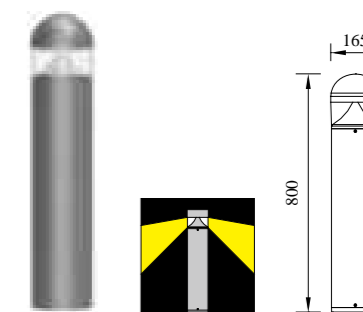

● P-003235RH-80