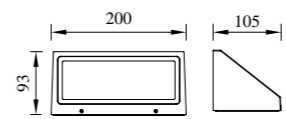

● B-003055

型号	光源	描述	材料	IP
B-003054	OSRAM 8W		铝合金压铸铝灯体； 钢化玻璃片； 防水硅胶圈； 纯聚脂户外喷涂。	
B-003055		Ra≥80 工作温度:-30℃~45℃		IP65
B-003056	CREE-COB 8W			
B-013056	CREE-COB 6W