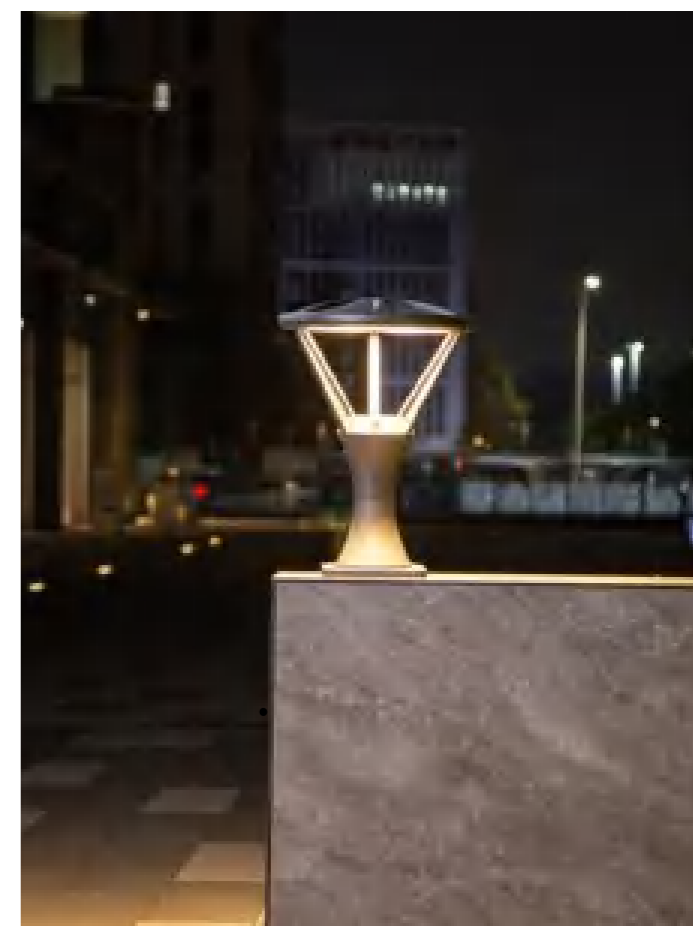

● T-005016

型号	光源	驱动	描述	材料	IP
T-005016-36W		HEP		铝合金压铸铝灯体；	
T-005016-48W	OSRAM	英飞特	Ra≥80 工作温度:-30℃~45℃	抗紫外线磨砂PC罩 出光均匀； 防水硅胶圈； 纯聚脂户外喷涂。	IP65
T-005016-60W					

● T-005017

型号	光源	驱动	描述	材料	IP
T-005017-36W		HEP		铝合金压铸铝灯体；	
T-005017-48W	OSRAM	英飞特	Ra≥80 工作温度:-30℃~45℃	抗紫外线磨砂PC罩 出光均匀； 防水硅胶圈；	IP65
T-005017-60W				纯聚脂户外喷涂。	