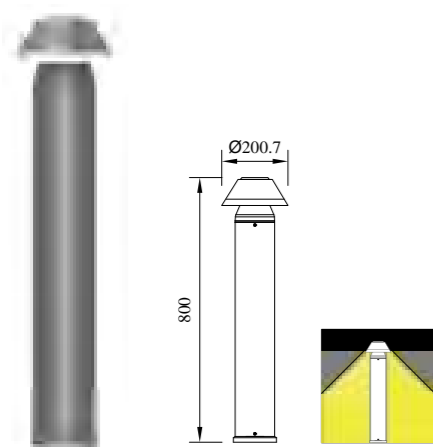

● P-203243-80