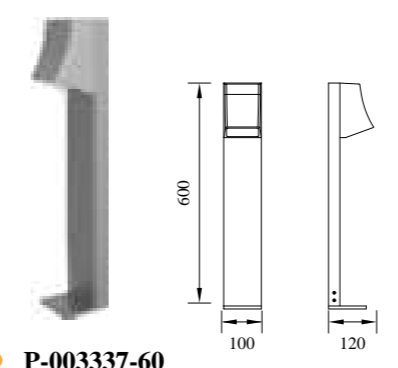

● P-003337-60