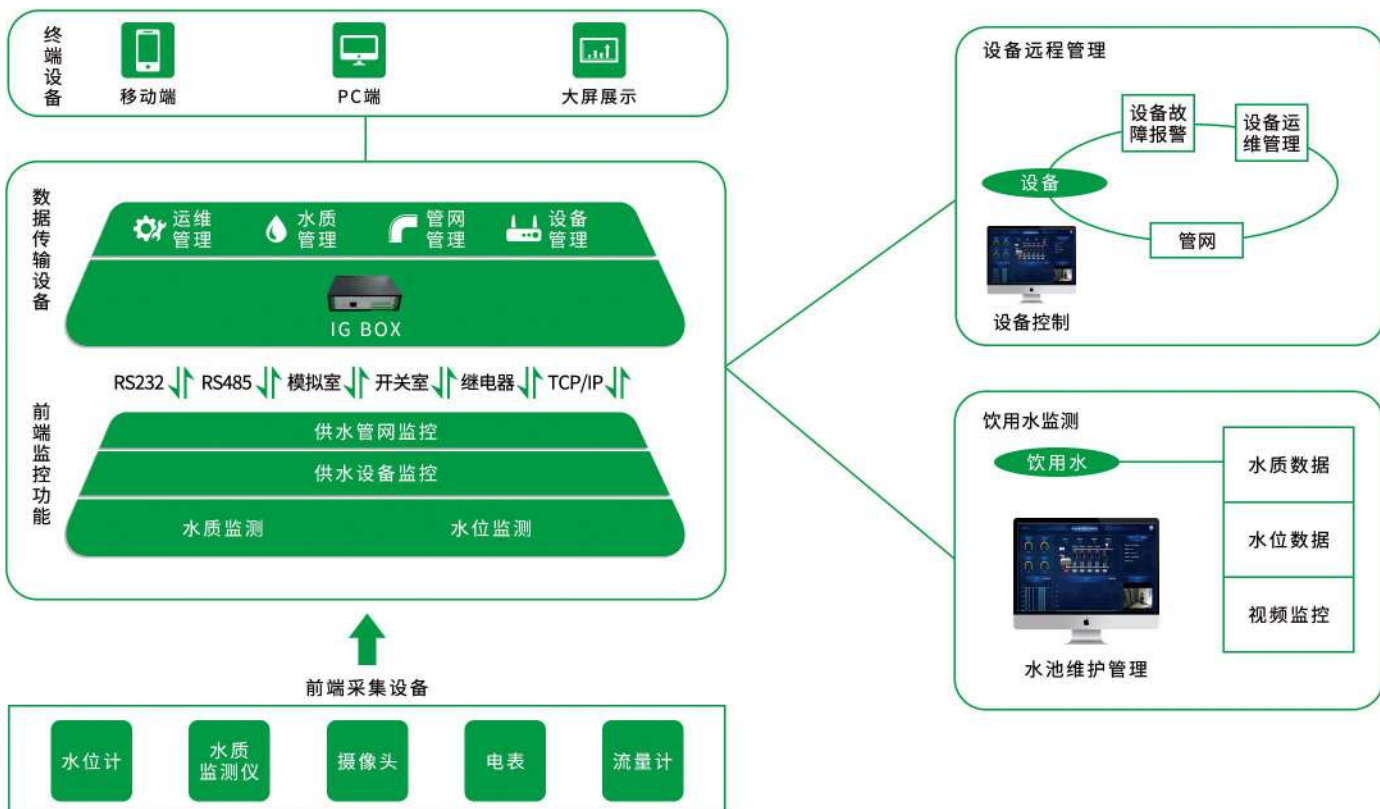

优势特点：

该系统采用自动化控制设备，集监控、管理、分析于一身，实现水泵机组等设备的正常运行及故障切换、增减、调试、设定运行参数、报警等功能。从而提升集中管理、便捷管理、安全管理、高效管理等需求，提供远程安全通信、实时数据采集、泵房设备信息全面管理、实时监测数据多维跨平台呈现、大数据挖掘分析等功能，实现提质增效、降本增收的终极目标

专业品质 用心细节

ONLY QUALITY AND QUALITY ARE THE WAY OF OUR BUSINESS

变频调节

变频调节

超压保护

故障检测

缺水保护

过载保护

过流保护

缺相保护

智能运行

接地保护

系统架构

功能模块

01. 设备状态监控

- 工作电流
- 工作电压
- 工作频率
- 运行状态
- 运行时间
- 保护状态

02. 饮用水监控

- 水质监测
- 水位监测
- 视频监控
- 水池维护提醒
- 水池工单管理