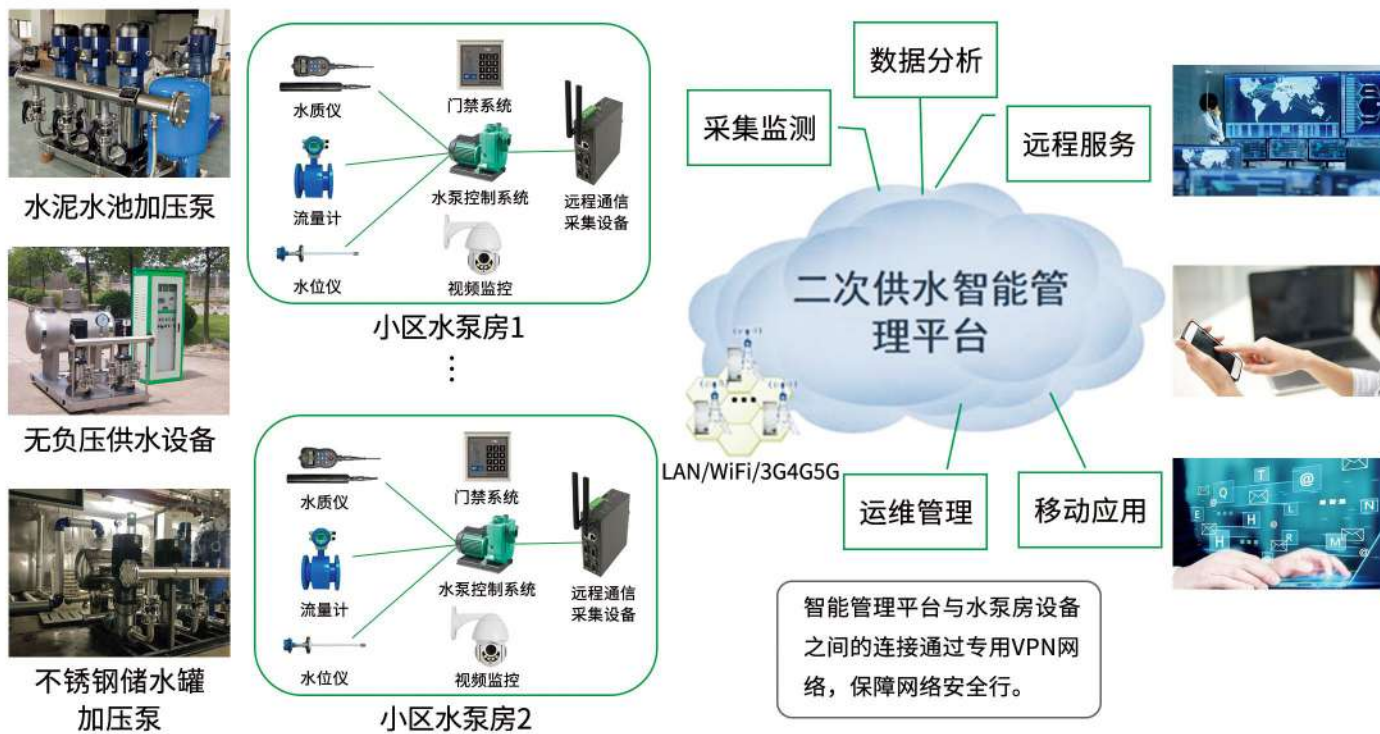

优势特点：

该系统采用自动化控制设备，集监控、管理、分析于一身，实现水泵机组等设备的正常运行及故障切换、增减、调试、设定运行参数、报警等功能。从而提升集中管理、便捷管理、安全管理、高效管理等需求，提供远程安全通信、实时数据采集、泵房设备信息全面管理、实时监测数据多维跨平台呈现、大数据挖掘分析等功能，实现提质增效、降本增收的终极目标

专业品质 用心细节

ONLY QUALITY AND QUALITY ARE THE WAY OF OUR BUSINESS

变频调节

变频调节

超压保护

故障检测

缺水保护

过载保护

过流保护

缺相保护

智能运行

接地保护

系统架构

功能模块

01. 设备状态监控

- 工作电流
- 工作电压
- 工作频率
- 运行状态
- 运行时间
- 保护状态

02. 饮用水监控

- 水质监测
- 水位监测
- 视频监控
- 水池维护提醒
- 水池工单管理

03. 智能分析

- 设备健康分析
- 能源分析
- 供水效率分析
- 水质分析
- 决策分析

04. 供水网监控

- 进水压力
- 出水压力
- 流量监控
- 报警管理

05. 视频监控

- 非法入侵监控
- 无人值守
- 小动物进入警示
- 运行安全监控

06. 智能分析

- 节能控制
- 恒压控制
- 手/自动控制
- 本地/远程控制